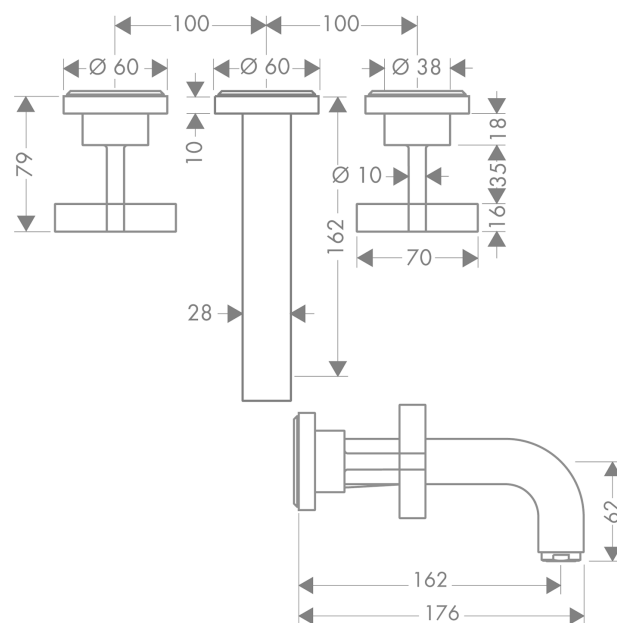

Axor Citterio

3otvorová umyvadlová baterie s podomítkovou instalací s výtokem 162 mm, rukojetí ve tvaru kříže a rozety pro nástěnnou montáž

Povrchové úpravy: chrom Číslo položky: 39313000

Popis

Vlastnosti

- vyložení 162 mm
- normální proud
- průtokové množství: 5 l/min
- neuzavíratelná odtoková souprava
- vhodné pro průtokový ohřívač

Potřebné příslušenství

- Základní těleso 3otvorové umyvadlové baterie s podomítkovou instalací pro nástěnnou montáž (#10303XXX)

Volitelné příslušenství

- Manžetové těsnění (#96383XXX)
- Prodlužovací sada pro základní těleso 3otvorové umyvadlové baterie s podomítkovou instalací pro nástěnnou montáž (#96259XXX)
- Designový sifon Flowstar (#52100XXX)

Technologie

Obrázek výrobku

Kótovaný výkres

Axor Citterio

3otvorová umyvadlová baterie s podomítkovou instalací s výtokem 162 mm, rukojetí ve tvaru kříže a rozety pro nástěnnou montáž

Povrchové úpravy: chrom Číslo položky: 39313000