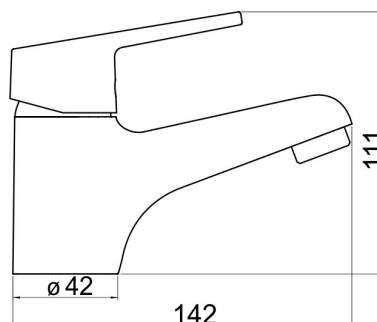

# Technický list 93401,0

93401,0

Umyvadlová batéria s výpustom Titania Neon New chróm

EAN :8590309071716

Intrastat :84818011

Prevedenie : chróm

Hmotnosť : 1,120 kg (brutto)

Názov	Hodnota	Jednotka
Hĺbka krabice	360	mm
Šírka krabice	115	mm
Výška krabice	70	mm
Prevedenie	chróm	
Výška výrobku	120	mm
Šírka výrobku	44	mm
Hĺbka výrobku	145	mm
Typ ramena	pevné	
Záruka na tesnosť kartuše	5 rokov	
Typ kartuše	35 mm	
Prívodné hadičky	35 cm	
Prietok pri dyn. tlaku 3 bary-aerátor	18.6	l/m
Materiál	mosadz	