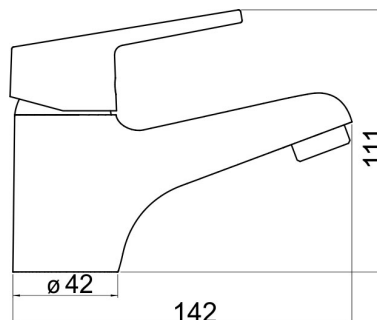

Technický list 93401/1,0

93401/1,0

Umývadlová batéria bez výpustu Titania Neon New chróm

EAN :8590309071723

Intrastat :84818011

Prevedenie : chróm

Hmotnosť : 0,940 kg (brutto)

Názov	Hodnota	Jednotka
Hĺbka krabice	175	mm
Šírka krabice	126	mm
Výška krabice	83	mm
Prevedenie	chróm	
Výška výrobku	120	mm
Šírka výrobku	44	mm
Hĺbka výrobku	145	mm
Typ ramena	pevné	
Záruka na tesnosť kartuše	5 rokov	
Typ kartuše	35 mm	
Prietok pri dyn. tlaku 3 bary-aerátor	18.6	l/m
Materiál	mosadz	