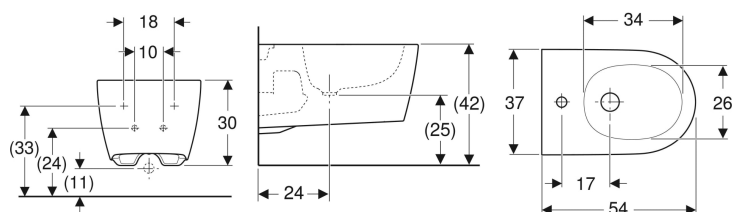

Závesný bidet Geberit ONE, uzavretý tvar

Príklad

Účely použitia

- Pre jednobodové armatúry s flexibilnými prívodnými hadicami

Vlastnosti

- Závesné
- Výškovo nastaviteľné, horný okraj keramiky 41–45 cm
- Jednoduché upevnenie pomocou Easy Fast Fixing (typ EFF3)
- Skrytá prípojka vody

- Jednoduché pripevnenie pomocou ozubeného prevodu pre optimalizovaný prenos sily
- Uzavretý tvar
- Skryté upevnenie
- Úzky dizajn

Technické údaje

Materiál | Sanitárna keramika

Rozsah dodávky

- Pripevňovací materiál
- Súprava pre akustickú izoláciu
- Pripojovacia súprava s umývadlovou prípojkou Clou

Č. výr.	Farba / povrch	Prepad	B	H	T
500.690.01.1	Biela / KeraTect	Skryté	37 cm	30 cm	54 cm
500.690.JT.1	Biela / Matný	Skryté	37 cm	30 cm	54 cm