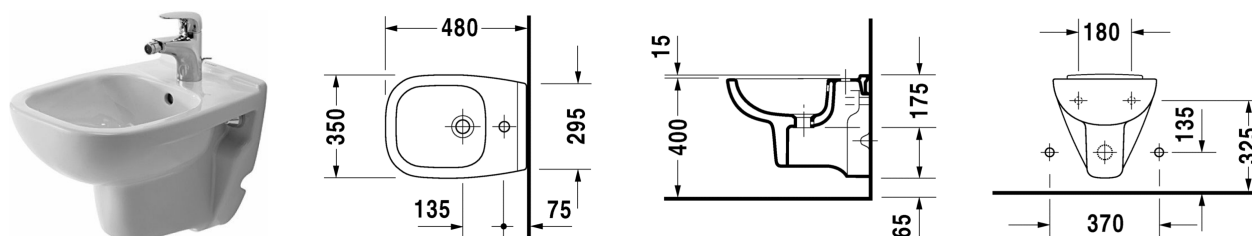

D-Code Závěsný bidet Compact # 22371500002

| < 350 mm > |

Závěsný bidet Compact	Rozměr	Váha	Objednací číslo
s přetokem, s plochou pro armaturu			
Barvy			
00 Bílá			
Varianta			
	350 x 480 mm	15,800 kg	22371500002
Příslušenství			
Nosná konstrukce Verze na zabudování (odstup 180 mm) pro pevné stěny, pro závěsný bidet a závěsné WC			695200
Upevnění pro závěsný bidet a závěsné WC	Ø 12 x 180 mm	0,200 kg	006500