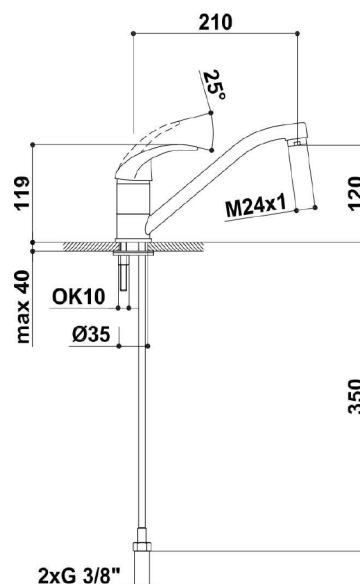

TECHNICKÝ LIST

Název výrobku: **EA505.0**

Výrobní řada : **EASY**

Typ baterie: **Baterie dřezová Easy stojánková páková s otočným ústím 225 mm, chrom**

Provozní podmínky

- maximální provozní tlak vody 10 bar

Doporučené podmínky pro správnou funkci

- tlak vody 1 - 5 bar
- teplota teplé vody ≤ 65 °C

Specifikace

- kartuše s keramickými destičkami nízká $\varnothing 35$ mm – označení XC0008 P
- průtok vody 10 L/min při tlaku 3 bary