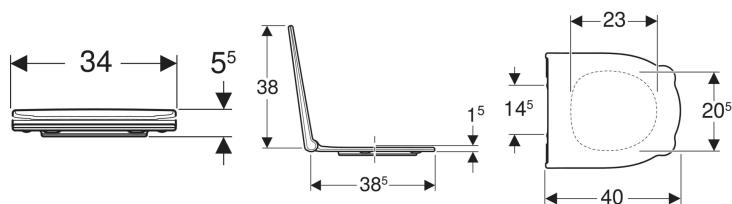

WC sedadlo Geberit Bambini pre deti

Príklad

Účely použitia

- Pre detské WC Rimfree

Vlastnosti

- Dizajn vhodný pre deti
- Rukoväte prispôsobené detským rukám pre jednoduché a hygienické otváranie a zatváranie
- Sedací kruh s presahom na ochranu pred vystreknutím moču

- Zaoblené hrany na zabránenie poranení
- Ľahké čistenie
- WC sedadlo so závesmi EasyMount
- Sendvičový tvar

Technické údaje

Materiál	Duroplast
Vzdialenosť upevnenia	14.5 cm

Rozsah dodávky

- WC sedadlo

Č. výr.	Farba / povrch	B	H	T	Automatické plynulé zatváranie	Upevnenie	
502.969.01.1	Biela	34 cm	5.5 cm	40 cm	Nie	Zhora	Nové
502.969.79.1	Lesná zeleň	34 cm	5.5 cm	40 cm	Nie	Zhora	Nové
502.969.FY.1	Karmínová červená	34 cm	5.5 cm	40 cm	Nie	Zhora	Nové
502.969.SX.1	Oceánová modrá	34 cm	5.5 cm	40 cm	Nie	Zhora	Nové
502.970.01.1	Biela	34 cm	5.5 cm	40 cm	Áno	Zhora	Nové
502.970.79.1	Lesná zeleň	34 cm	5.5 cm	40 cm	Áno	Zhora	Nové
502.970.FY.1	Karmínová červená	34 cm	5.5 cm	40 cm	Áno	Zhora	Nové
502.970.SX.1	Oceánová modrá	34 cm	5.5 cm	40 cm	Áno	Zhora	Nové