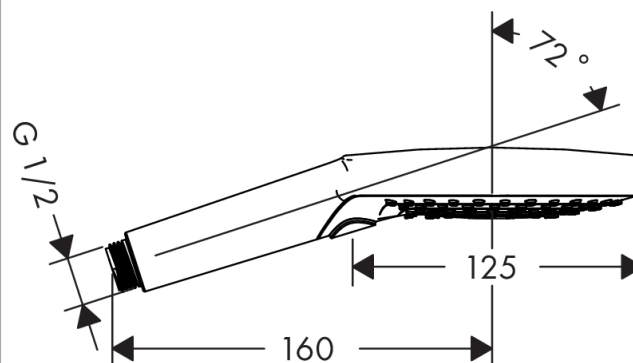

Technologie

Ocenění za design

product design award

2014

Obrázek výrobku

Kótovaný výkres

Průtokový diagram

Spotřební hodnoty byly v praxi měřeny na příslušných armaturách (termostat/baterie/podmítkový ventil).

Spotřební hodnoty byly v praxi měřeny na příslušných armaturách (termostat/baterie/podmítkový ventil).