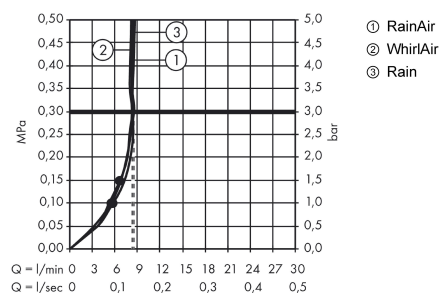

Technologie

Ocenění za design

product design award

2014

Obrázek výrobku

Kótovaný výkres

Průtokový diagram

Spotřební hodnoty byly v praxi měřeny na příslušných armaturách (termostat/baterie/podmítkový ventil).