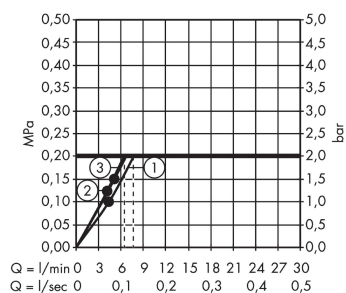

Technologie

Ocenění za design

product design award

2014

Obrázek výrobku

Kótovaný výkres

Průtokový diagram

Spotřební hodnoty byly v praxi měřeny na příslušných armaturách (termostat/baterie/podmítkový ventil).

Spotřební hodnoty byly v praxi měřeny na příslušných armaturách (termostat/baterie/podmítkový ventil).