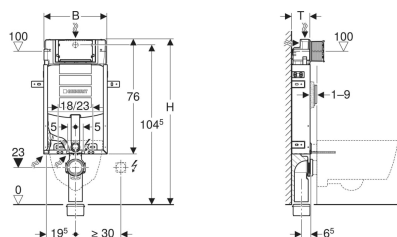

Prvok Geberit Kombifix pre závesné WC, 108 cm, s podomietkovou splachovacou nádržkou Sigma 12 cm

Príklad

Účely použitia

- Pre murované steny
- Pre montáž do predstavených inštalácií v čiastočnej výške alebo na výšku miestnosti
- Pre závesné WC s pripájacími rozmermi podľa EN 33:2011
- Pre jednoduché splachovanie, dvojité splachovanie alebo Štart - Stop splachovanie

Rozsah dodávky

- Pripojka vody R 1/2", kompatibilná s MasterFix a MeplaFix, s integrovaným rohovým ventilom a ručným kolieskom
- Montážna ochrana pre servisný otvor
- Pripájacia súprava pre WC, \varnothing 90 mm
- Pripájacie koleno z PE-HD, \varnothing 90 mm

- Prechodka z PE-HD, \varnothing 90/110 mm
- 2 ochranné zátky
- 2 závitové tyče M12
- Pripevňovací materiál

| Č. výr. | B/šírka (cm) | H/výška (cm) | T/hĺbka (cm) |
|--------------|--------------|--------------|--------------|
| 110.302.00.5 | 42 cm | 108 cm | 12 cm |