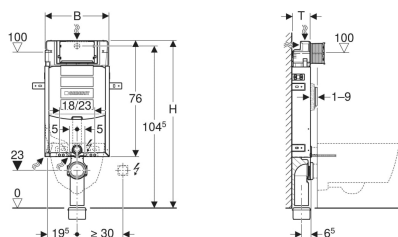

## Prvok Geberit Kombifix pre závesné WC, 108 cm, s podomietkovou splachovacou nádržkou Sigma 12 cm

Príklad

### Účely použitia

- Pre murované steny
- Pre montáž do predstavených inštalácií v čiastočnej výške alebo na výšku miestnosti
- Pre závesné WC s pripájacími rozmermi podľa EN 33:2011
- Pre jednoduché splachovanie, dvojité splachovanie alebo Štart - Stop splachovanie

### Rozsah dodávky

- Pripojka vody R 1/2", kompatibilná s MasterFix a MeplaFix, s integrovaným rohovým ventilom a ručným kolieskom
- Montážna ochrana pre servisný otvor
- Pripájacia súprava pre WC,  $\varnothing$  90 mm
- Pripájacie koleno z PE-HD,  $\varnothing$  90 mm
- Prechodka z PE-HD,  $\varnothing$  90/110 mm

- Výplňový segment
- 2 ochranné zátky
- Súprava pre akustickú izoláciu
- 2 závitové tyče M12
- Pripevňovací materiál

Č. výr.	B/šírka (cm)	H/výška (cm)	T/hĺbka (cm)
110.300.00.5	42 cm	108 cm	12 cm