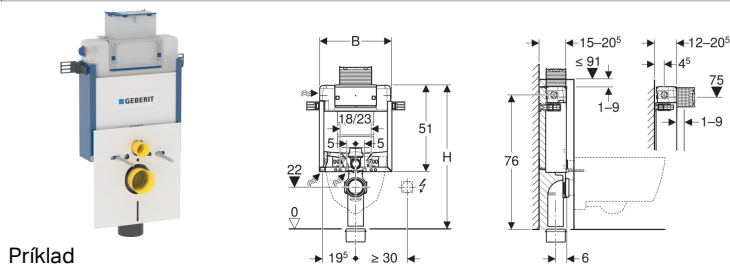

## Prvok Geberit Kombifix pre závesné WC, 82 cm, s podomietkovou splachovacou nádržkou Omega 12 cm

### Účely použitia

- Pre murované steny
- Pre montáž do predstavených inštalácií v čiastočnej výške
- Pre závesné WC s pripájacími rozmermi podľa EN 33:2011
- Pre dvojité splachovanie

### Vlastnosti

- Upevňovací rám upravený práškovou farbou
- Upevňovací rám so štyrmi upevňovacími uholníkmi
- Prestavitelná montážna hĺbka, 12–20,5 cm
- Možnosť montáže pripájacieho kolena bez náradia
- Upevnenie pripájacieho kolena s možnosťou montáže spredu bez náradia
- Podomietková splachovacia nádržka s ovládaním zhora alebo spredu
- Podomietková splachovacia nádržka s izoláciou proti orosovaniu
- Pri výrobnom nastavení je možné okamžité dodatočné spláchnutie
- Montážne a servisné práce na podomietkovej splachovacej nádržke bez náradia
- Prípojka vody na ľavej bočnej strane alebo vzadu vľavo
- Montážna ochrana pre servisný otvor chráni pred vlhkosťou a nečistotami

### Rozsah dodávky

- Prípojka vody R 1/2", kompatibilná s MasterFix a MeplaFix, s integrovaným rohovým ventilom a ručným kolieskom
- Montážna ochrana pre servisný otvor
- Pripájacia súprava pre WC,  $\varnothing$  90 mm
- Pripájacie koleno z PE-HD,  $\varnothing$  90 mm
- Prechodka z PE-HD,  $\varnothing$  90/110 mm
- 2 ochranné zátky
- Súprava pre akustickú izoláciu
- 2 závitové tyče M12
- Pripevňovací materiál