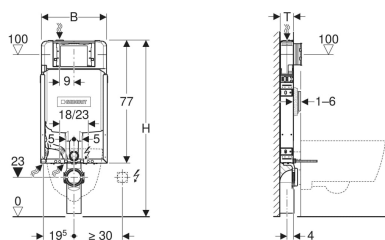

Prvok Geberit Kombifix pre závesné WC, 109 cm, s podomietkovou splachovacou nádržkou Sigma 8 cm

Príklad

Účely použitia

- Pre murované steny
- Pre montáž do predstenových inštalácií v čiastočnej výške alebo na výšku miestnosti
- Pre montáž do inštalacyjnych stien na výšku miestnosti
- Pre závesné WC s pripájacími rozmermi podľa EN 33:2011
- Pre jednoduché splachovanie, dvojité splachovanie alebo Štart - Stop splachovanie

Vlastnosti

- Konštrukčný rad 2016
- Upevňovací rám upravený práškovou farbou
- Upevňovací rám so štyrmi upevňovacími prvkami
- Vopred namontovaná armovacia sieťka
- Možnosť montáže pripájacieho kolena bez náradia
- Upevnenie pripájacieho kolena s možnosťou montáže spredu bez náradia
- Podomietková splachovacia nádržka s ovládaním spredu
- Podomietková splachovacia nádržka s izoláciou proti orosovaniu
- Veľké splachovacie množstvo je možné nastaviť na 4 l bez príslušenstva
- Splachovací ventil s nastaviteľným regulačným ventilom
- Pri výrobnom nastavení je možné okamžité dodatočné spláchnutie

Rozsah dodávky

- Pripojka vody R 1/2", kompatibilná s MasterFix a MeplaFix, s integrovaným rohovým ventilom a ručným kolieskom
- Montážna ochrana pre servisný otvor
- Pripájacia súprava pre WC, ø 90 mm
- Pripájacie koleno z PE-HD, ø 90 mm

Technické údaje

Dynamický pretlak (°C) – min. až max.	10–1000 kPa
Teplota vody (°C) – max.	25 °C
Výrobné nastavenie splachovacieho množstva (l)	6 / 3 l
Rozsah nastavenia veľkého splachovacieho množstva (l)	4 / 4.5 / 6 / 7.5 l
Rozsah nastavenia malého splachovacieho množstva (l)	2–4 l
Materiál	Oceľ
Výškovo nastaviteľné	Nie