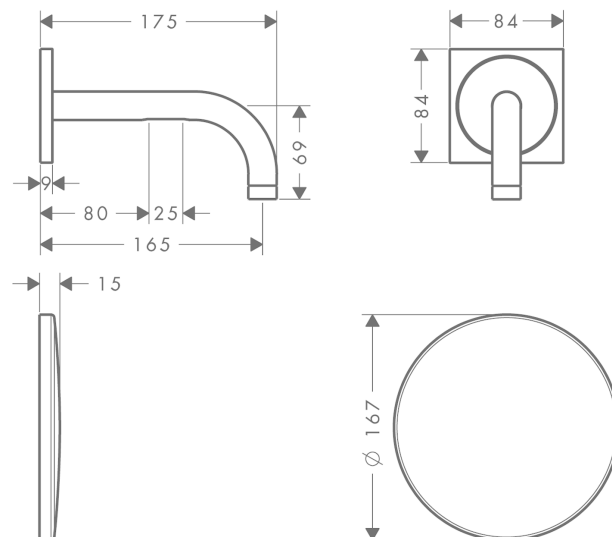

Kótovaný výkres