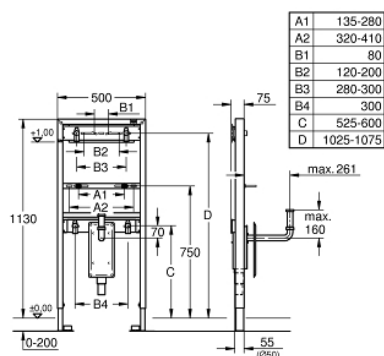

38 625 001 RAPID SL MODUL PRO UMYVADLO S PODOMÍTKOVOU ZÁPACHOVOU ZÁTKOU

POPIS PRODUKTU

- for single hole installation or wall mounted fittings
- stavební výška 1,13 m
- with concealed trap Ø 50 mm
- for on-the-wall installations or studed walls
- powder coated steel frame, self-supporting
- for dry-cladding, completely pre-assembled
- with fixed connections
- single installation or fitting to a rail
- quick adjustment, lockable
- fixing material
- TÜV approved
- wash basin fixing bolts M10 with fixing device for ceramic
- variable distance of fixing bolts
- 2 noise protected fitting connections ½"
- podomítková zápachová zátka
- pro podomítkovou montáž
- s nerezovou krytkou
- s nastavitelným odpadním obloukem
- chrome plated
- výškově nastavitelný
- for on-the-wall installation please order wall brackets 38 558 00M (sold separately)

38 625 001 **RAPID SL MODUL PRO UMYVADLO S PODOMÍTKOVOU ZÁPACHOVOU ZÁTKOU**

NÁHRADNÍ DÍLY , srpna 2008 – Nyní

1: Závěsný svorník (Č. obj. 42247000)

2: Nástěnná přípojka (Č. obj. 3855800M)*

* Volitelné příslušenství