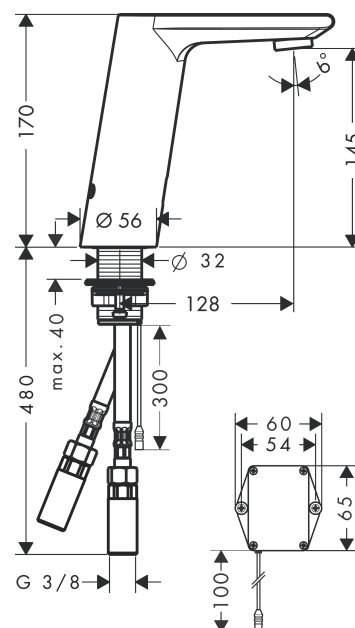

Kótovaný výkres