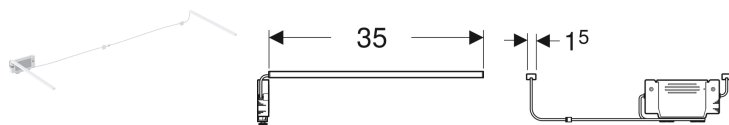

**Světelná lišta Geberit pro zásuvku, vlevo a vpravo, délka 35 cm**

Obrázek s příkladem

**Účel použití**

- Pro série Geberit ONE, Acanto a iCon

**Vlastnosti**

- Doba použití 3–6 měsíců
- Lze dobít pomocí kabelu Micro USB

**Technické údaje**

Provozní napětí	7.5 V DC
Materiál	Plast
Světelný zdroj třídy energetické účinnosti	E
Barva světla	3500 K

**Rozsah dodávky**

- Světelná lišta vlevo a vpravo
- Upevňovací materiál
- USB kabel

Pol. č.	L	Třída ochrany	Příkon
502.031.00.1	35 cm	III	≤ 1 W