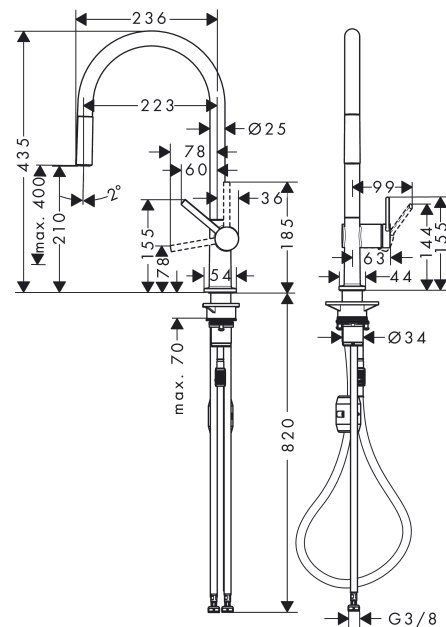

Talis M54

kuchyňská páková baterie 210, vytahovatelný výtok, 1jet

Povrchová úprava: **vzhled nerez** Číslo položky: **72802800**

Popis

Vlastnosti

- ComfortZone 210
- rozsah otáčení nastavitelný do 4 rozmezí: 60°, 110°, 150° nebo 360°
- normální proud
- přívodní hadice s rychlým připojením
- rozměr přívodů: DN15
- maximální průtokové množství při 3 barech: 7 l/min
- keramická kartuše
- způsob montáže: Přípojky G 3/8
- nastavitelné omezení teploty
- integrovaný zpětný ventil
- vhodné pro průtokový ohřívač
- délka prodloužení do 50 cm
- požadovaný otvor pro baterii Ø 35 mm

Technologie

Ocenění za design

reddot winner 2020

reddot winner 2021

Obrázek výrobku

Kótovaný výkres

Talis M54

kuchyňská páková baterie 210, vytahovatelný výtok, 1jet

Povrchová úprava: **vzhled nerez** Číslo položky: **72802800**

Průtokový diagram