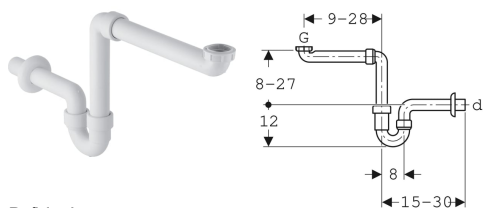

Kolenová zápachová uzávierka Geberit pre umývadlo, priestorovo úsporný model, vodorovný odtok

Príklad

Účely použitia

- Pre priestorovo úsporné pripojenie umývadiel v kúpeľňových nábytkoch

Vlastnosti

- Kontrola kvality podľa EN 274-3

Rozsah dodávky

- Tesnenie
- Pripájacie koleno

- Priestorovo úsporný model
- Vodorovný odtok

Technické údaje

Výška sífónu (mm)	70 mm
Materiál	PP

- Pripájacie koleno s prevlečnou maticou
- Nástenná rozeta

Č. výr.	Farba / povrch	d, Ø	G	G1	L	h
151.107.11.1	Alpská biela	40 mm	1 1/2 "	1 1/4 "	15-30 cm	8-27 cm