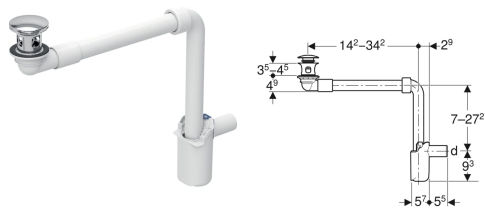

Umývadlový odtok Geberit, priestorovo úsporný model, úzke vyhotovenie, s vonkajšou ventilovou zátkou a stláčacím ovládaním

Príklad

Účely použitia

- Pre umývadlá s prepacom
- Pre umývadlá s hrúbkou materiálu 40–45 mm v oblasti odtokového ventilu
- Na priestorovo úspornú montáž umývadliel so skrinkou bez výrezu pre zápachovú uzávierku
- Na priestorovo úspornú montáž umývadliel

Vlastnosti

- Kontrola kvality podľa EN 274-3

Rozsah dodávky

- Odtokový ventil
- Pripájacie koleno 90° z PP
- Vonkajšia ventilová zátkka

- Hygienické vďaka optimálnemu prúdeniu
- Uzatvárateľný odtokový ventil
- Ovládanie pomocou vonkajšej ventilovej zátky
- Možnosť prispôbenia dĺžky podľa umývadla
- S integrovaným sitkom na vlasy
- Vodorovný odtok

Technické údaje

Výška sifónu (mm)	50 mm
Materiál	Pochrómovaná mosadz/PP

- Tesniaca manžeta z EPDM
- Zápachová uzávierka s normou rúrkou
- Umývadlová prípojka

Č. výr.	Farba / povrch	d, ø	G	L	h
152.073.21.1	Lesklé pochrómovanie	32 mm	1 1/4 "	11.2 cm	7–27.2 cm
152.075.21.1	Lesklé pochrómovanie	40 mm	1 1/4 "	11.2 cm	7–27.2 cm