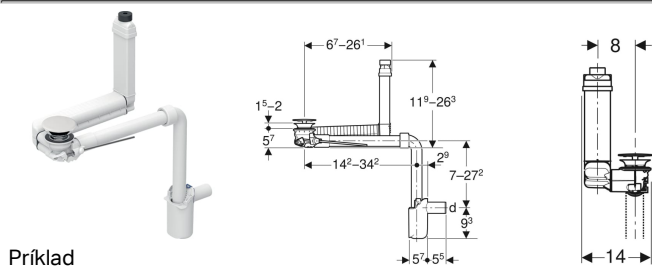

## Umývadlový odtok, priestorovo úsporný model, úzke vyhotovenie, s pákovým ovládaním a krytom odtokového ventilu, vodorovný odtok, pre umývadlo Geberit ONE, zvislý odtok

### Účely použitia

- Pre umývadlá bez viditeľného prepadu
- Pre umývadlá s hrúbkou materiálu 15–20 mm v oblasti odtokového ventilu
- Na priestorovo úspornú montáž umývadliel so skrinkou bez výrezu pre zápachovú uzávierku
- Na priestorovo úspornú montáž umývadliel

### Rozsah dodávky

- Odtokový ventil
- Pripájacie koleno 90° z PP
- Ovládacia páka
- Tesniaca manžeta z EPDM

- Hygienické vďaka optimálnemu prúdeniu
- Uzatvárateľný odtokový ventil
- Ovládanie pomocou pákového mechanizmu
- Funkcia skrytého prepadu
- Dĺžka a výška prispôsobiteľná umývadlu
- S integrovaným sítkom na vlasy

### Technické údaje

Výška sifónu (mm)	50 mm
Materiál	Pochrómovaná mosadz/plast/sanitárna keramika

Č. výr.	Farba / povrch	d, ø	Hydraulická kapacita	L	B
152.051.01.1	Biela	32 mm	0.6 l/s	14.2–34.2 cm	14 cm
152.061.01.1	Biela	40 mm	0.6 l/s	14.2–34.2 cm	14 cm