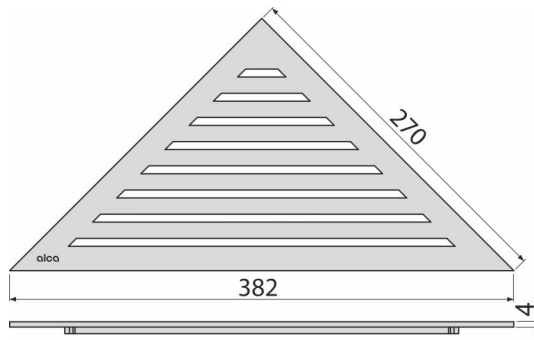

LIFE

Rošt pre rohový podlahový žľab, nerez-mat

Použitie

Pre podlahový žľab ARZ1

Vlastnosti

- Materiál: nerezová oceľ AISI 304, DIN 1.4301
- Z masívnej 4 mm širokej nerezovej ocele v prevedení kefovaný mat

Rozsah dodávky

- Demontážny háčik
- Rošt

Objednací kód, Logistické informácie

Kód	EAN	Hmotnosť (kus balenie paleta)	Rozmer (kus balenie)	Množstvo (balenie paleta)
LIFE	8595580520809	1,23 1,23 - kg	390x20x195 390x195x20 mm	1 - ps
	Colný kód 73269098	Normy EN 1253		

Technické parametre

- Trieda zaťaženia K3 300 kg