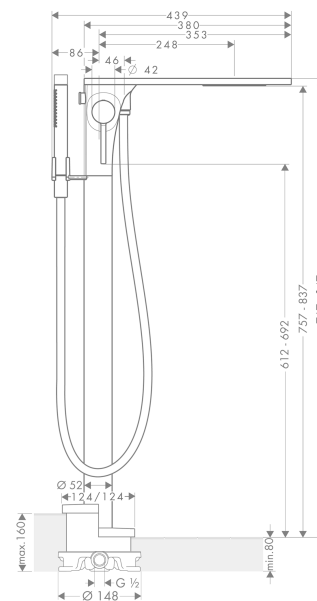

Kótovaný výkres