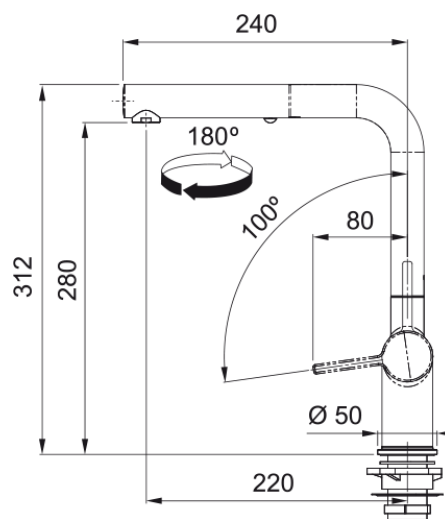

# FN 6110.031 ACTIVE NEW Chrom | 115.0653.379

Inspirativní navenek, inovativní uvnitř. Tajemstvím šetrnosti k životnímu prostředí je ECO kartuše, navržená tak, aby omezovala průtok i teplotu, pomáhá aktivně šetřit vodu i energii. Díky stupňovitému ovládání páčkou je možné snížit spotřebu vody až o 50%. Pootočením kolečka na kartuši můžete také omezit max. možnou teplotu vody tekoucí z baterie. Ale to není vše, baterie jsou také vybaveny perlátorem s laminárním průtokem vody, který poskytuje křišťálově čistý, nestříkající proud vody. Otočná 180°. S vytahovací koncovkou osazenou perlátorem. S regulací Sprcha/Proud. Opletená sprchová hadice 150 cm. Připojení Hadičky 55 cm. Průtok vody 7,5 l/min. (3 bar). Laminární průtok vody. Technologie pro úsporu vody. ECO kartuše.

## Informace o produktu

Typ výtoku	Ramínko tvaru L
Barva	Chrom
Materiál	Mosaz
Materiál sprchové hadice	Nylon šedý
Materiál sprchy	Mosaz

## Rozměry

Průměr otvoru pro baterii	35 mm
Rozměr kartuše	35 mm

## Instalace

Typ uchycení	Upevňovací matice
Připojovací hadičky	3/8"
Délka připojovacích hadiček	450 mm