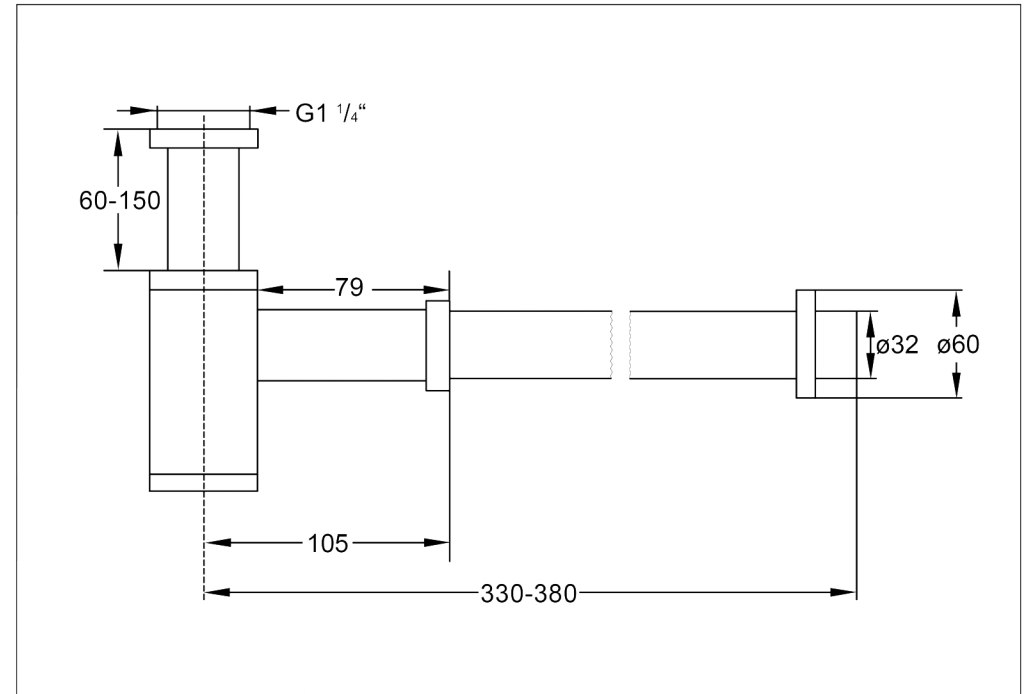

STEINBERG

Design-Siphon

Art.Nr.100 1696

Installation

Technischezeichnung

Explosionszeichnung