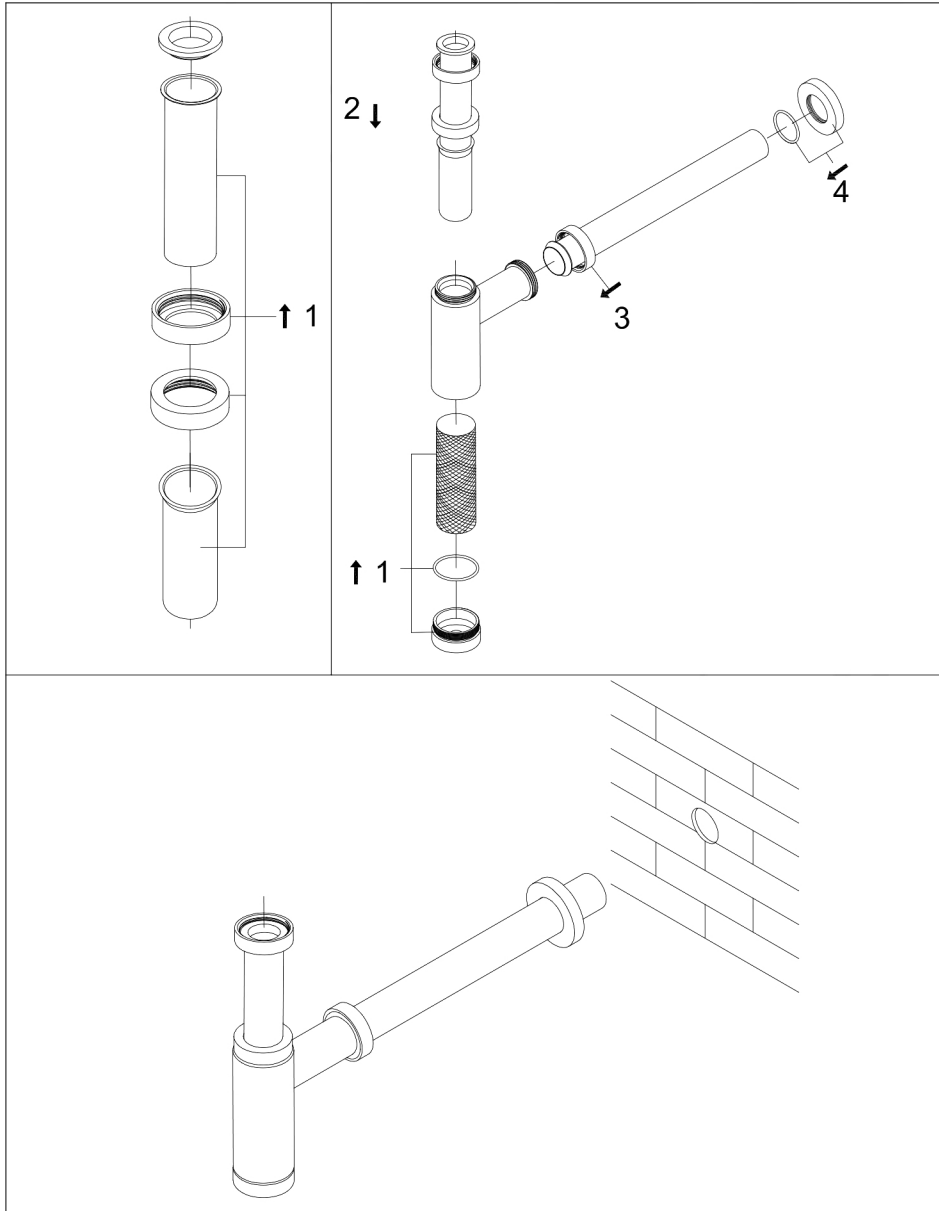

STEINBERG

Design-Siphon

Art.Nr.100 1696

Installation

Technischezeichnung

Explosionszeichnung