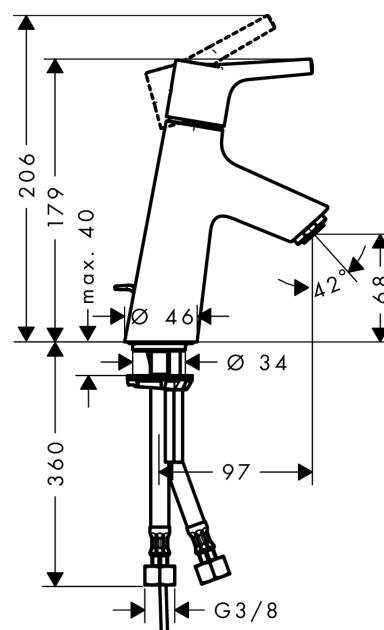

Talis S

Páková umyvadlová baterie 80 s táhlem a odtokovou soupravou

Povrchové úpravy: chrom Číslo položky: 72010000

Popis

Vlastnosti

- ComfortZone 80
- vyložení 97 mm
- normální proud
- průtokové množství: 5 l/min
- odtoková souprava s táhlem
- vhodné pro průtokový ohřívač

Technologie

Ocenění za design

reddot award 2015
winner

Obrázek výrobku

Kótovaný výkres

Průtokový diagram