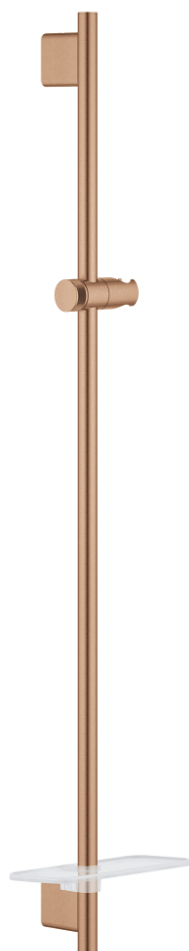

26 603 DL0 RAINSHOWER SMARTACTIVE SPRCHOVÁ TYČ, 900 MM

POPIS PRODUKTU

- Barva: kartáčovaný Warm Sunset
- s nástěnnými kovovými držáky
- kluzný prvek a otočný držák
- GROHE FastFixation Plus (nastavitelná vzdálenost mezi držáky sprchy na stěně pro přizpůsobení stávajícím vrtáním)
- GROHE TileFix nastavitelná hloubka na horním a dolním držáku
- GROHE EasyReach přihrádka
- povrchová úprava GROHE Long-Life