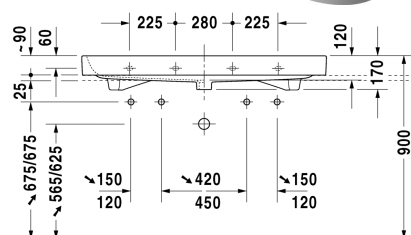

Happy D.2 Umyvadlo broušené # 2318120026

| < 1200 mm > |

Umyvadlo broušené	Rozměr	Váha	Objednáací číslo
s přetokem, s plochou pro armaturu, včetně přetokové krytky, chrom, 1200 mm			
Barvy			
00 Bílá			
Varianta			
● _ _ ●	1200 x 505 mm	32,700 kg	2318120026
Infobox			
K upevnění keramiky větší než 1200 mm je zapotřebí 2 upevňovacích setů pro umyvadlo			
Sanitární keramika se speciálním povrchem WonderGliss zůstává čistá a dobře vypadající po dlouhou dobu. Pokud chcete objednat povrchovou úpravu WonderGliss vložte za objednáací číslo "1".			
Příslušenství			
Designový sifon		1,500 kg	005036
Vhodné produkty			
Deska pro umyvadlovou mísu a umyvadlo na zabudování 1 deska s jedním výřezem, min. šířka viz pokyny pro objednání, šířka max. 2000 mm, za každých započatých 100 mm, základní cena do 800 mm, 550 mm	550 mm		LC096C
Deska pro umyvadlovou mísu a umyvadlo na zabudování 1 deska se 2 výřezy, min. šířka viz pokyny pro objednání, šířka max. 2000 mm, za každých započatých 100 mm, základní cena do 800 mm, 550 mm	550 mm		LC097C

Happy D.2 Umyvadlo broušené # 2318120026

|< 1200 mm >|

Na všech výkresech jsou uvedeny všechny potřebné rozměry (mm), které podléhají běžným tolerancím. Přesné rozměry lze zjistit pouze přímo na výrobku.