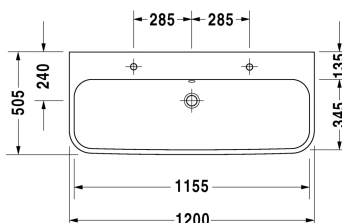

Happy D.2 Umyvadlo broušené # 2318120026

| < 1200 mm > |

Umyvadlo broušené	Rozměr	Váha	Objednáací číslo
s přetokem, s plochou pro armaturu, včetně přetokové krytky, chrom, 1200 mm			
Barvy			
00 Bílá			
Varianta			
● _ _ ●	1200 x 505 mm	32,700 kg	2318120026
Infobox			
K upevnění keramiky větší než 1200 mm je zapotřebí 2 upevňovacích setů pro umyvadlo			
Sanitární keramika se speciálním povrchem WonderGliss zůstává čistá a dobře vypadající po dlouhou dobu. Pokud chcete objednat povrchovou úpravu WonderGliss vložte za objednáací číslo "1".			
Příslušenství			
Designový sifon		1,500 kg	005036
Vhodné produkty			
Deska pro umyvadlovou mísu a umyvadlo na zabudování 1 deska s jedním výřezem, min. šířka viz pokyny pro objednání, šířka max. 2000 mm, za každých započatých 100 mm, základní cena do 800 mm, 550 mm	550 mm		LC096C
Deska pro umyvadlovou mísu a umyvadlo na zabudování 1 deska se 2 výřezy, min. šířka viz pokyny pro objednání, šířka max. 2000 mm, za každých započatých 100 mm, základní cena do 800 mm, 550 mm	550 mm		LC097C

Happy D.2 Umyvadlo broušené # 2318120026

|< 1200 mm >|

Na všech výkresech jsou uvedeny všechny potřebné rozměry (mm), které podléhají běžným tolerancím. Přesné rozměry lze zjistit pouze přímo na výrobku.