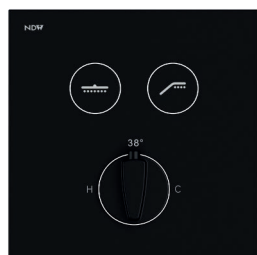

Termostatické sprchové sety

Elegantní
vzhled
a švýcarská
kvalita

Termostatický sprchový set RAINDROP

- Hlavová sprcha Ø 300 mm, tloušťka 6 mm, nerezová ocel.
- Ruční sprcha Ø 120 mm, 3 funkce: déšť, masáž, mix.
- Tyč Ø 22 mm, možnost zkrácení.
- Držák sprchy, posuvný s automatickou aretací – nastavitelný .
- Mosazný nástěnný držák – nastavitelný.
- Stříbrná flexibilní hadice - délka 160 cm.
- Ocelová termostatická baterie Cooltouch + bílá/černá skleněná deska.
- Termostatická kartuše.
- NDW Valve Push Button – Tlačítko pro nastavení průtoku a jeho regulaci.

bílé sklo PM10152/RW

černé sklo PM10152/RB

Termostatický sprchový set SIMETRY

- Hlavová sprcha Ø 250 mm, tloušťka 6 mm, nerezová ocel.
- Ruční sprcha Air Ø 120 mm, 3 funkce: déšť, masáž, mix.
- Tyč Ø 22 mm, možnost zkrácení.
- Držák sprchy, posuvný s automatickou aretací – nastavitelný.
- Mosazný nástěnný držák – nastavitelný.
- Stříbrná flexibilní hadice - délka 160 cm.
- Ocelová termostatická baterie Cooltouch + bílá/černá skleněná deska.
- Termostatická kartuše.
- NDW Valve Push Button – Tlačítko pro nastavení průtoku a jeho regulaci.

bílé sklo PM10154/W

černé sklo PM10154/B

Podomítková termostatická baterie SWISS BOX

Jedinečný design s výsuvnými tlačítky pro otevírání vody, zavírání vody a regulaci průtoku.

bílé sklo PM10158/W

černé sklo PM10158/B

chrom PM10158/CH

černá mat PM10158/MB

podomítkový modul
PM10156
(není součástí balení)

- Rozměr 163 × 163 mm, tloušťka 35,5 mm.
- Pro 2 spotřebiče - Výběr spotřebiče tlačítky.
- Ovládání teploty pomocí kohoutu.
- Ovládání - select/smartcontrol.
- Barva: bílé sklo, černé sklo, černá mat, chrom.