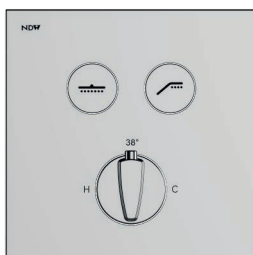

Termostatické sprchové sety

Elegantní
vzhled
a švýcarská
kvalita

Termostatický sprchový set RAINDROP

- Hlavová sprcha Ø 300 mm, tloušťka 6 mm, nerezová ocel.
- Ruční sprcha Ø 120 mm, 3 funkce: déšť, masáž, mix.
- Tyč Ø 22 mm, možnost zkrácení.
- Držák sprchy, posuvný s automatickou aretací – nastavitelný .
- Mosazný nástěnný držák – nastavitelný.
- Stříbrná flexibilní hadice - délka 160 cm.
- Ocelová termostatická baterie Cooltouch + bílá/černá skleněná deska.
- Termostatická kartuše.
- NDW Valve Push Button – Tlačítko pro nastavení průtoku a jeho regulaci.

bílé sklo PM10152/RW

černé sklo PM10152/RB

Termostatický sprchový set SIMETRY

- Hlavová sprcha Ø 250 mm, tloušťka 6 mm, nerezová ocel.
- Ruční sprcha Air Ø 120 mm, 3 funkce: déšť, masáž, mix.
- Tyč Ø 22 mm, možnost zkrácení.
- Držák sprchy, posuvný s automatickou aretací – nastavitelný.
- Mosazný nástěnný držák – nastavitelný.
- Stříbrná flexibilní hadice - délka 160 cm.
- Ocelová termostatická baterie Cooltouch + bílá/černá skleněná deska.
- Termostatická kartuše.
- NDW Valve Push Button – Tlačítko pro nastavení průtoku a jeho regulaci.

bílé sklo PM10154/W

černé sklo PM10154/B

Podomítková termostatická baterie SWISS BOX

Jedinečný design s výsuvnými tlačítky pro otevírání vody, zavírání vody a regulaci průtoku.

bílé sklo PM10158/W

černé sklo PM10158/B

chrom PM10158/CH

černá mat PM10158/MB

podomítkový modul
PM10156
(není součástí balení)

- Rozměr 163 × 163 mm, tloušťka 35,5 mm.
- Pro 2 spotřebiče - Výběr spotřebiče tlačítky.
- Ovládání teploty pomocí kohoutu.
- Ovládání - select/smartcontrol.
- Barva: bílé sklo, černé sklo, černá mat, chrom.