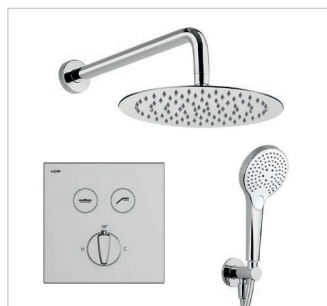

Termostatické sprchové sety

Elegantní
vzhled
a švýcarská
kvalita

Termostatický sprchový set RAINDROP

- Hlavová sprcha Ø 300 mm, tloušťka 6 mm, nerezová ocel.
- Ruční sprcha Ø 120 mm, 3 funkce: déšť, masáž, mix.
- Tyč Ø 22 mm, možnost zkrácení.
- Držák sprchy, posuvný s automatickou aretací – nastavitelný .
- Mosazný nástěnný držák – nastavitelný.
- Stříbrná flexibilní hadice - délka 160 cm.
- Ocelová termostatická baterie Cooltouch + bílá/černá skleněná deska.
- Termostatická kartuše.
- NDW Valve Push Button – Tlačítko pro nastavení průtoku a jeho regulaci.

bílé sklo PM10152/RW

černé sklo PM10152/RB

Termostatický sprchový set SIMETRY

- Hlavová sprcha Ø 250 mm, tloušťka 6 mm, nerezová ocel.
- Ruční sprcha Air Ø 120 mm, 3 funkce: déšť, masáž, mix.
- Tyč Ø 22 mm, možnost zkrácení.
- Držák sprchy, posuvný s automatickou aretací – nastavitelný.
- Mosazný nástěnný držák – nastavitelný.
- Stříbrná flexibilní hadice - délka 160 cm.
- Ocelová termostatická baterie Cooltouch + bílá/černá skleněná deska.
- Termostatická kartuše.
- NDW Valve Push Button – Tlačítko pro nastavení průtoku a jeho regulaci.

Sprchový set hranatý

termost. baterie podomítková
hlavová sprcha 300 x 300 mm
ruční sprcha 3-polohová
hadice (1,6 m)
sprchové kolínko s držákem
bílé sklo (kód PM09072/W)

Sprchový set kulatý

termost. baterie podomítková
hlavová sprcha ø 250 mm
ruční sprcha 3-polohová
hadice (1,6 m)
sprchové kolínko s držákem
černá matná (kód PM09081/MB)

Sprchový set hranatý

termost. baterie podomítková
hlavová sprcha 250 x 250 mm
ruční sprcha 3-polohová
hadice (1,6 m)
sprchové kolínko s držákem
černá matná (kód PM09082/MB)

Sprchový set kulatý

termost. baterie podomítková
hlavová sprcha ø 250 mm
ruční sprcha 3-polohová
hadice (1,6 m)
sprchové kolínko s držákem
chrom (kód PM09068/CH)