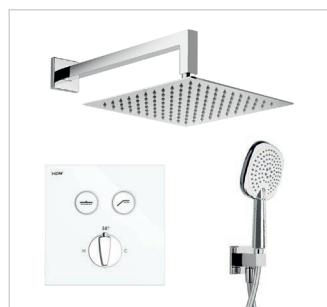

Sprchový set hranatý

termost. baterie podomítková
hlavová sprcha 300 x 300 mm
ruční sprcha 3-polohová
hadice (1,6 m)
sprchové kolínko s držákem
bílé sklo (kód PM09072/W)