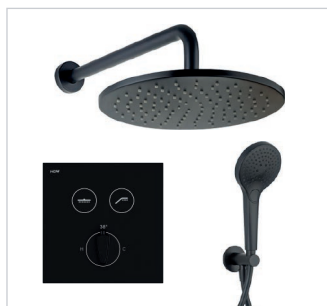

Termostatické sprchové sety

Elegantní
vzhled
a švýcarská
kvalita

Termostatický sprchový set RAINDROP

- Hlavová sprcha Ø 300 mm, tloušťka 6 mm, nerezová ocel.
- Ruční sprcha Ø 120 mm, 3 funkce: déšť, masáž, mix.
- Tyč Ø 22 mm, možnost zkrácení.
- Držák sprchy, posuvný s automatickou aretací – nastavitelný .
- Mosazný nástěnný držák – nastavitelný.
- Stříbrná flexibilní hadice - délka 160 cm.
- Ocelová termostatická baterie Cooltouch + bílá/černá skleněná deska.
- Termostatická kartuše.
- NDW Valve Push Button – Tlačítko pro nastavení průtoku a jeho regulaci.

bílé sklo PM10152/RW

černé sklo PM10152/RB

Termostatický sprchový set SIMETRY

- Hlavová sprcha Ø 250 mm, tloušťka 6 mm, nerezová ocel.
- Ruční sprcha Air Ø 120 mm, 3 funkce: déšť, masáž, mix.
- Tyč Ø 22 mm, možnost zkrácení.
- Držák sprchy, posuvný s automatickou aretací – nastavitelný.
- Mosazný nástěnný držák – nastavitelný.
- Stříbrná flexibilní hadice - délka 160 cm.
- Ocelová termostatická baterie Cooltouch + bílá/černá skleněná deska.
- Termostatická kartuše.
- NDW Valve Push Button – Tlačítko pro nastavení průtoku a jeho regulaci.

Sprchový set hranatý

termost. baterie podomítková
hlavová sprcha 300 x 300 mm
ruční sprcha 3-polohová
hadice (1,6 m)
sprchové kolínko s držákem
černé sklo (kód PM09072/B)

Sprchový set kulatý

termost. baterie podomítková
hlavová sprcha ø 300 mm
ruční sprcha 3-polohová
hadice (1,6 m)
sprchové kolínko s držákem
bílé sklo (kód PM09071/W)

Sprchový set hranatý

termost. baterie podomítková
hlavová sprcha 300 x 300 mm
ruční sprcha 3-polohová
hadice (1,6 m)
sprchové kolínko s držákem
bílé sklo (kód PM09072/W)

Sprchový set kulatý

termost. baterie podomítková
hlavová sprcha ø 250 mm
ruční sprcha 3-polohová
hadice (1,6 m)
sprchové kolínko s držákem
černá matná (kód PM09081/MB)