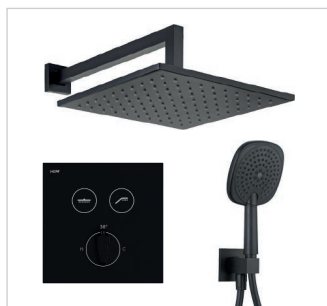

Sprchový set hranatý

termost. baterie podomítková
hlavová sprcha 250 x 250 mm
ruční sprcha 3-polohová
hadice (1,6 m)
sprchové kolínko s držákem
černá matná (kód PM09082/MB)