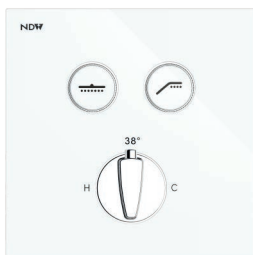

Termostatické sprchové sety

Elegantní
vzhled
a švýcarská
kvalita

Termostatický sprchový set RAINDROP

- Hlavová sprcha Ø 300 mm, tloušťka 6 mm, nerezová ocel.
- Ruční sprcha Ø 120 mm, 3 funkce: déšť, masáž, mix.
- Tyč Ø 22 mm, možnost zkrácení.
- Držák sprchy, posuvný s automatickou aretací – nastavitelný .
- Mosazný nástěnný držák – nastavitelný.
- Stříbrná flexibilní hadice - délka 160 cm.
- Ocelová termostatická baterie Cooltouch + bílá/černá skleněná deska.
- Termostatická kartuše.
- NDW Valve Push Button – Tlačítko pro nastavení průtoku a jeho regulaci.

bílé sklo PM10152/RW

černé sklo PM10152/RB

Termostatický sprchový set SIMETRY

- Hlavová sprcha Ø 250 mm, tloušťka 6 mm, nerezová ocel.
- Ruční sprcha Air Ø 120 mm, 3 funkce: déšť, masáž, mix.
- Tyč Ø 22 mm, možnost zkrácení.
- Držák sprchy, posuvný s automatickou aretací – nastavitelný.
- Mosazný nástěnný držák – nastavitelný.
- Stříbrná flexibilní hadice - délka 160 cm.
- Ocelová termostatická baterie Cooltouch + bílá/černá skleněná deska.
- Termostatická kartuše.
- NDW Valve Push Button – Tlačítko pro nastavení průtoku a jeho regulaci.

bílé sklo PM10154/W

černé sklo PM10154/B

Podomítková termostatická baterie SWISS BOX

Jedinečný design s výsuvnými tlačítky pro otevírání vody, zavírání vody a regulaci průtoku.

bílé sklo PM10158/W

černé sklo PM10158/B

chrom PM10158/CH

černá mat PM10158/MB

podomítkový modul
PM10156
(není součástí balení)

- Rozměr 163 × 163 mm, tloušťka 35,5 mm.
- Pro 2 spotřebiče - Výběr spotřebiče tlačítky.
- Ovládání teploty pomocí kohoutu.
- Ovládání - select/smartcontrol.
- Barva: bílé sklo, černé sklo, černá mat, chrom.