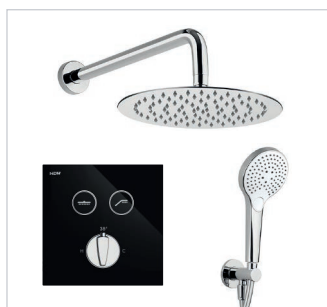

Sprchový set SWISS BOX

Níže uvedené sprchové sety jsou včetně podomítkového dílu PM10156.

Sprchový set kulatý

termost. baterie podomítková
hlavová sprcha ø 300 mm
ruční sprcha 3-polohová
hadice (1,6 m)
sprchové kolínko s držákem
černé sklo (kód PM09071/B)