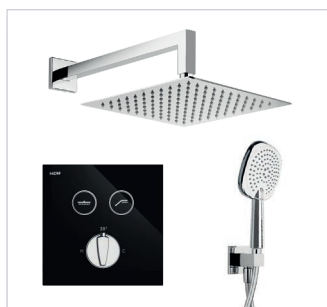

Termostatické sprchové sety

Elegantní
vzhled
a švýcarská
kvalita

Termostatický sprchový set RAINDROP

- Hlavová sprcha Ø 300 mm, tloušťka 6 mm, nerezová ocel.
- Ruční sprcha Ø 120 mm, 3 funkce: déšť, masáž, mix.
- Tyč Ø 22 mm, možnost zkrácení.
- Držák sprchy, posuvný s automatickou aretací – nastavitelný .
- Mosazný nástěnný držák – nastavitelný.
- Stříbrná flexibilní hadice - délka 160 cm.
- Ocelová termostatická baterie Cooltouch + bílá/černá skleněná deska.
- Termostatická kartuše.
- NDW Valve Push Button – Tlačítko pro nastavení průtoku a jeho regulaci.

bílé sklo PM10152/RW

černé sklo PM10152/RB

Termostatický sprchový set SIMETRY

- Hlavová sprcha Ø 250 mm, tloušťka 6 mm, nerezová ocel.
- Ruční sprcha Air Ø 120 mm, 3 funkce: déšť, masáž, mix.
- Tyč Ø 22 mm, možnost zkrácení.
- Držák sprchy, posuvný s automatickou aretací – nastavitelný.
- Mosazný nástěnný držák – nastavitelný.
- Stříbrná flexibilní hadice - délka 160 cm.
- Ocelová termostatická baterie Cooltouch + bílá/černá skleněná deska.
- Termostatická kartuše.
- NDW Valve Push Button – Tlačítko pro nastavení průtoku a jeho regulaci.

bílé sklo PM10154/W

černé sklo PM10154/B

Podomítková termostatická baterie SWISS BOX

Jedinečný design s výsuvnými tlačítky pro otevírání vody, zavírání vody a regulaci průtoku.

bílé sklo PM10158/W

černé sklo PM10158/B

Jednoduchá je i samotná instalace Swiss Boxu. Podívejte se na instruktážní video:

Sprchový set SWISS BOX

Níže uvedené sprchové sety jsou včetně podomítkového dílu PM10156.

Sprchový set kulatý

termost. baterie podomítková
hlavová sprcha ø 300 mm
ruční sprcha 3-polohová
hadice (1,6 m)
sprchové kolínko s držákem
černé sklo (kód PM09071/B)