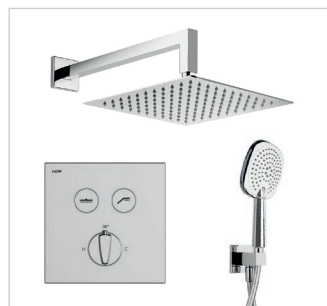

Sprchový set hranatý

termost. baterie podomítková
hlavová sprcha 250 x 250 mm
ruční sprcha 3-polohová
hadice (1,6 m)
sprchové kolínko s držákem
chrom (kód PM09069/CH)