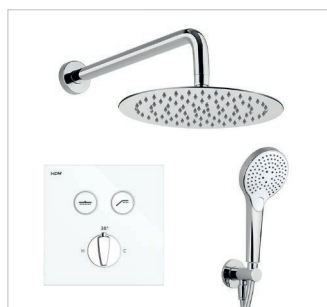

Sprchový set kulatý

termost. baterie podomítková
hlavová sprcha ø 300 mm
ruční sprcha 3-polohová
hadice (1,6 m)
sprchové kolínko s držákem
bílé sklo (kód PM09071/W)