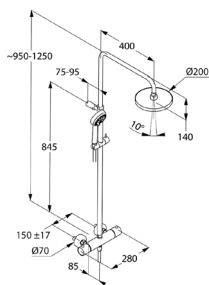

Výrobok	Popis výrobku	Povrchová úprava	Položka č.	Eur

KLUDI LOGO
termostat Dual Shower Systém DN 15
nástenná montáž
s horizontálne a vertikálne nastaviteľnou rúrkou
bežec horizontálne a vertikálne nastaviteľný
trieda prietokového množstva B/B
voľba teploty s ovládacím ventilom s poistkou proti
obareniu 38 °C
s keramickým uzavieracím otočným ventilom
90°/90°
sprchový vývod zdola G 1/2
ručná sprcha - otočný ventil pootočiť dozadu
sprchový vývod zhora
tanierová hlavová sprcha - otočný ventil pootočiť
dopredu
sitko na zachytávanie nečistôt
poistka proti spätnému nasatiu vody
KLUDI SUPARAFLEX SILVER-sprchová hadica
61 072 05-00
G 1/2 x G 1/2 x 1600 mm
s KLUDI A-QA tanierovou hlavovou sprchou Ø 200
mm 66 510 05-00
s KLUDI LOGO ručnou sprchou 3S 68 300 05-00
s upevňovacím materiálom

chróm

68 092 05-00

432,53

NOVINKA