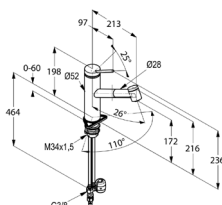

KLUDI TANGENTA
drezová jednopáková batéria DN 10

vyťahovacia sprška na riad
plná páka
materiál: ušľachtilá oceľ
jednootvorová montáž
trieda prietokového množstva Z
perlátor M 18 x 1
keramická kartuša s poistkou proti obareniu
otočný výtok (110°)
automatický prepínač: sprcha/prúd
poistka proti spätnému nasatiu vody
uchytenie závitovou stopkou
flexibilné prípojky G 3/8
stupeň hlučnosti I

oceľ kartáčovaná 44 941 F8 75 345,10