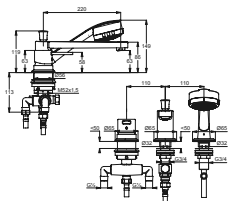

KLUDI ZENTA
vaňová a sprchová jednopáková
batéria DN 15
stojančeková montáž
trojtvorová vaňová okrajová montáž
plná páka
trieda prietokového množstva DB
s-pinter perlator M 24 x 1
keramická kartuša s poistkou proti obareniu
automatický prepínač: sprcha/vaňa
zasúvateľná ručná sprcha
pripojovacia tlaková hadica
G 1/2 x G 1/2 x 600 mm
poistka proti spätnému nasatiu vody
vyloženie 220 mm
pre montážnu jednotku pre vaňový okrajový
systém 74 802 00-00 alebo montážnu platňu
76 149 46-00

chróm 38 447 05 75 539,35