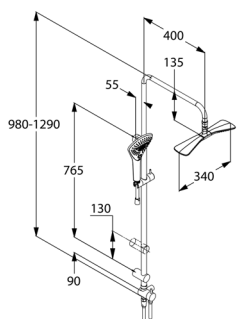

KLUDI FIZZ
Dual-Shower-System DN 15
nástenná montáž
s horizontálne a vertikálne nastaviteľným
ramenom
trieda prietokového množstva BB
dvojcestný keramický prepínač
pripojenie vody
pripájacou hadicou G 1/2 x G 1/2 x 800 mm
horizontálne a vertikálne nastaviteľný bežec
KLUDI SUPARAFLEX SILVER-hadica 61 072 05-
00
s hlavovou sprchou KLUDI FIZZ 67 575 05-00
s ručnou sprchou KLUDI FIZZ 3S DN 15
67 700 05-00
s upevňovacím materiálom
bez sprchovej batérie

chróm **67 091 05-00** 386,79