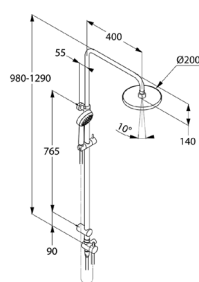

KLUDI LOGO
Dual-Shower-System DN 15
nástenná montáž
s horizontálne a vertikálne nastaviteľnou rúrkou
bežec horizontálne a vertikálne nastaviteľný
dvojcestné keramický prepínač kartuše
pripojenie vody
pripojovacia hadica G 1/2 x G 1/2 x 800 mm
KLUDI SUPARAFLEX SILVER-sprchová hadica
61 072 05-00
G 1/2 x G 1/2 x 1600 mm
s KLUDI A-QA tanierová hlavová sprcha Ø 200
mm 66 510 05-00
s KLUDI LOGO ručnou sprchou 1S 68 100 05-00
s upevňovacím materiálom
bez sprchovej batérie

chróm

68 093 05-00

266,64

NOVINKA