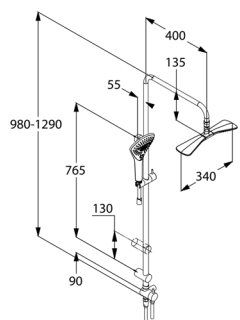

KLUDI FIZZ
Dual-Shower-System DN 15
nástenná montáž
s horizontálne a vertikálne nastaviteľným
ramenom
trieda prietokového množstva BB
dvojcestný keramický prepínač
pripojenie vody
pripájacou hadicou G 1/2 x G 1/2 x 800 mm
horizontálne a vertikálne nastaviteľný bežec
KLUDI SUPARAFLEX SILVER-hadica 61 072 05-
00
s hlavovou sprchou KLUDI FIZZ 67 575 05-00
s ručnou sprchou KLUDI FIZZ 3S DN 15
67 700 05-00
s upevňovacím materiálom
bez sprchovej batérie

chróm 67 091 05-00 386,79