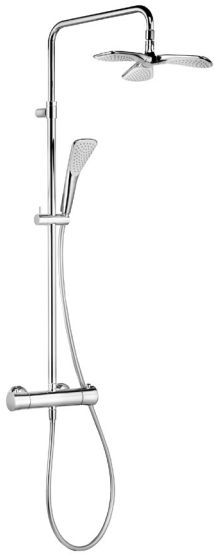

Výrobok	Popis výrobku	Povrchová úprava	Položka č.	Eur

KLUDI FIZZ
Thermostat Dual Shower-System DN 15
nástenná montáž
s horizontálne a vertikálne nastaviteľným
ramenom
trieda prietokového množstva BB
voľba teploty ovládacím ventilom s poistkou
proti obareniu 38 °C
s keramickým uzavieracím otočným
ventilom 90°/90°
sprchový vývod zdola G 1/2
ručná sprcha - otočný ventil pootočiť dozadu
sprchový vývod zhora
tanierová hlavová sprcha -
otočný ventil pootočiť dopredu
filtre na zachytávanie nečistôt
poistka proti spätnému nasatiu vody
KLUDI SUPARAFLEX SILVER-hadica 61 072 05-
00
s hlavovou sprchou KLUDI FIZZ 67 578 05-00
s ručnou sprchou KLUDI FIZZ 1S 67 600 05-00
s upevňovacím materiálom

chróm **67 095 05-00** 745,13