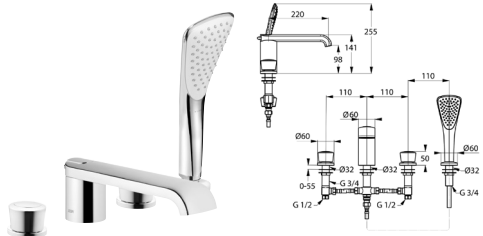

JOOP!
vaňová a sprchová batéria DN 15
stojančeková montáž
štvorotvorová vaňová okrajová montáž
cylindrická rukoväť
trieda prietokového množstva DB
Ovalflow-perlátor
keramické vršky 90°
automatický prepínač: sprcha/vaňa
zasúvateľná ručná sprcha
pripojovacia tlaková hadica
G 1/2 x G 1/2 x 400 mm
poistka proti spätnému nasatiu vody
pre montážnu jednotku pre vaňový okrajový
systém 7466200-00 alebo montážnu platňu
7614846-00
prosím dbajte na šírku sokla!

chróm **55 425 05 05** 1.929,69
chróm/sklo zelené **55 425 H7 05** 2.063,64