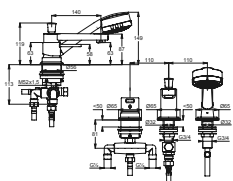

Výrobok	Popis výrobku	Povrchová úprava	Položka č.	Eur

KLUDI ZENTA
vaňová a sprchová jednopáková
batéria DN 15
stojančeková montáž
trojtvorová vaňová okrajová montáž
plná páka
trieda prietokového množstva DB
s-pinter perlator M 24 x 1
keramická kartuša s poistkou proti obareniu
automatický prepínač: sprcha/vaňa
zasúvateľná ručná sprcha
pripojovacia tlaková hadica
G 1/2 x G 1/2 x 600 mm
poistka proti spätnému nasatiu vody
vyloženie 140 mm
pre montážnu jednotku pre vaňový okrajový
systém 74 802 00-00 alebo montážnu platňu
76 149 46-00

chróm 38 446 05 75 490,13