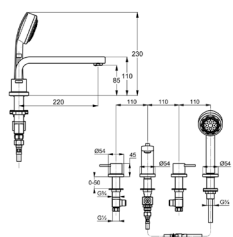

KLUDI ZENTA
vaňová a sprchová batéria DN 15
štvorotvorová vaňová okrajová montáž
stojančeková montáž
pákové rukoväte
trieda prietokového množstva CB
s-pinter perlator M 24 x 1
keramické vršky 90°
automatický prepínač: sprcha/vaňa
zasúvateľná ručná sprcha
poistka proti spätnému nasatiu vody
prípojka - tlakové hadice
G 1/2 x G 1/2 x 400 mm
vyloženie 220 mm
stupeň hlučnosti I

chróm 38 424 05 75 630,37