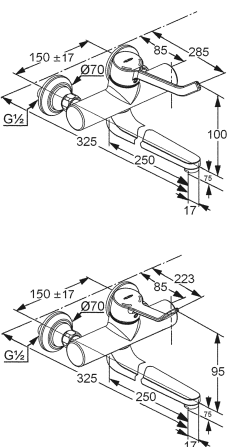

KLUDI PROVITA
nástenná jednopáková batéria DN 15
možnosť voľby Klinik- alebo Public-pákovkej
rukoväte
nástenná montáž
trieda prietokového množstva Z
prietok 7,6 l/min
PCA Care-regulátor prúdu M 24 x 1
keramická kartuša s poistkou proti obareniu
otočný alebo pevný výtok
uzavierateľné S-prípojky
P-IX 19335/IZ

chróm **33 537 05 00** 197,21