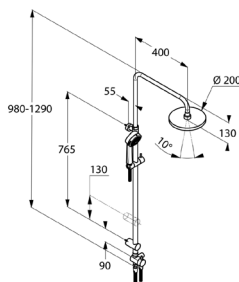

KLUDI ZENTA
Dual-Shower-System DN 15
nástenná montáž
s horizontálne a vertikálne nastaviteľným
ramenom
trieda prietokového množstva AA
dvojcestný keramický prepínač
pripojenie vody
tlaková hadica
G 1/2 x G 1/2 x 800 mm
horizontálne a vertikálne nastaviteľný bežec
KLUDI SUPARAFLEX
G 1/2 x G 1/2 x 1600 mm
tanierová hlavová sprcha Ø 200 mm
ručná sprcha KLUDI ZENTA 2S
s upevňovacím materiálom
bez sprchovej batérie

chróm   **66 090 05-00**   296,74