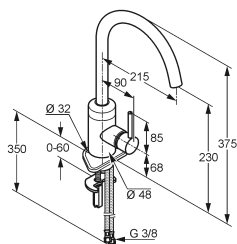

Výrobok	Popis výrobku	Povrchová úprava	Položka č.	Eur

KLUDI BOZZ
drezová jednopáková batéria DN 10
plná páka
jednootvorová montáž
trieda prietokového množstva A
PCA Cache perlátor M 21,5 x 1
keramická kartuša s poistkou proti obareniu
otočný výtok (360°)
flexibilné prípojky G 3/8
rýchlo-montážny systém
P-IX 9772/10

chróm 42 803 05 76 184,80