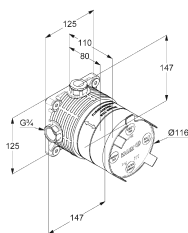

Výrobok	Popis výrobku	Povrchová úprava	Položka č.	Eur

KLUDI FLEXX.BOXX
podomietkové teleso DN 20
podomietkový montážny set
bez vonkajšej súpravy na zabudovanie
bez ovládacej jednotky
podomietková montáž
jednodielný elastomerový plášť
s ochranným krytom
s dodatočnou tesniacou manžetou
s modulom na prepláchnutie potrubia
mosadz s nízkym obsahom zinku
P-IX 19310/ICB

88 011

68,24