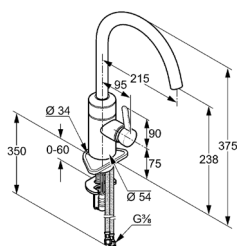

Výrobok	Popis výrobku	Povrchová úprava	Položka č.	Eur

KLUDI E-GO
elektronická drezová jednopáková
batéria DN 15
plná páka
jednootvorová montáž
trieda prietokového množstva A
Caché-perlátor M 21,5 x 1
keramická kartuša s poistkou proti obareniu
vopred nastaviteľná teplota výtoku
prostredníctvom páky
optické zachytenie predmetu
automatické zameranie senzorom
elektronický modul so zobrazením stavu batérie
6 V Lithium batéria CR-P2
s magnetickým kartušovým ventilom
otočný výtok (360°)
spätný ventil, filter na zachytávanie nečistôt
rýchlo-montážny systém
flexibilné prípojky G 3/8
stupeň hlučnosti I

chróm

42 210 05 75

428,36