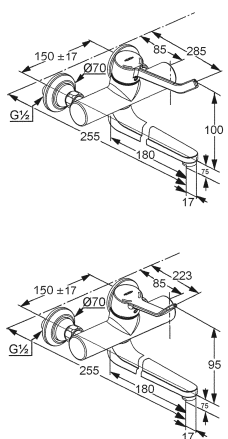

KLUDI PROVITA

Výrobok	Popis výrobku	Povrchová úprava	Položka č.	Eur

KLUDI PROVITA
nástenná jednopáková batéria DN 15
možnosť voľby Klinik- alebo Public-pákovkej
rukoväte
nástenná montáž
trieda prietokového množstva Z
prietok 7,6 l/min
PCA Care-regulátor prúdu M 24 x 1
keramická kartuša s poistkou proti obareniu
otočný alebo pevný výtok
uzavierateľné S-prípojky
P-IX 19335/IZ

chróm **33 533 05 00** 182,52