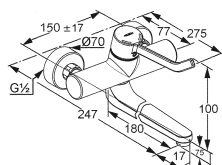

KLUDI PROVITA
nástenná jednopáková batéria DN 15
možnosť voľby Klinik- alebo Public-pákovkej
rukoväte
nástenná montáž
trieda prietokového množstva Z
prietok 7,6 l/min
PCA Care-regulátor prúdu M 24 x 1
keramická kartuša s poistkou proti obareniu
otočný alebo pevný výtok
S-prípojky
P-IX 19335/IZ

chróm 33 532 05 00 141,75