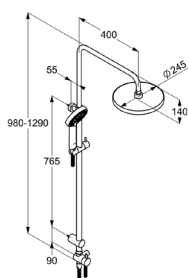

Výrobok	Popis výrobku	Povrchová úprava	Položka č.	Eur

KLUDI A-QA Dual-Shower-System DN 15
s horizontálne a vertikálne nastaviteľným ramenom
nástenná montáž
dvojcestný keramický prepínač
pripojenie vody
pripájacou hadicou G 1/2 x G 1/2 x 800 mm
s horizontálne a vertikálne nastaviteľným posuvným držiakom
KLUDI SUPARAFLEX-hadica DN 15
G 1/2 x G 1/2 x 1600 mm
s KLUDI A-QA hlavovou sprchou, Ø 250 mm,
KLUDI A-QA s ručná sprcha DN 15
s 3 typmi prúdu
s upevňovacím materiálom
bez sprchovej batérie

chróm 66 192 05-00 400,12