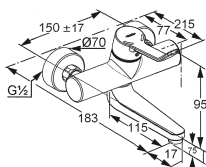

Výrobok	Popis výrobku	Povrchová úprava	Položka č.	Eur

KLUDI PROVITA
nástenná jednopáková batéria DN 15
možnosť voľby Klinik- alebo Public-pákovkej
rukoväte
nástenná montáž
trieda prietokového množstva Z
prietok 7,6 l/min
PCA Care-regulátor prúdu M 24 x 1
keramická kartuša s poistkou proti obareniu
otočný alebo pevný výtok
S-prípojky
P-IX 19335/IZ

chróm 33 530 05 00 134,99