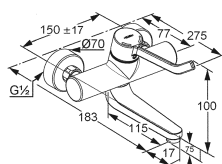

Výrobok	Popis výrobku	Povrchová úprava	Položka č.	Eur

KLUDI PROVITA
nástenná jednopáková batéria DN 15
možnosť voľby Klinik- alebo Public-pákovkej
rukoväte
nástenná montáž
trieda prietokového množstva Z
prietok 7,6 l/min
PCA Care-regulátor prúdu M 24 x 1
keramická kartuša s poistkou proti obareniu
otočný alebo pevný výtok
S-prípojky
P-IX 19335/IZ

chróm 33 530 05 00 134,99