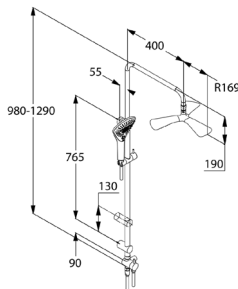

KLUDI FIZZ
Dual-Shower-System DN 15
nástenná montáž
s horizontálne a vertikálne nastaviteľným
ramenom
trieda prietokového množstva AA
dvojcestný keramický prepínač
pripojenie vody
pripájacou hadicou G 1/2 x G 1/2 x 800 mm
horizontálne a vertikálne nastaviteľný bežec
KLUDI SUPARAFLEX SILVER-hadica 61 072 05-
00
s hlavovou sprchou KLUDI FIZZ 67 578 05-00
s ručnou sprchou KLUDI FIZZ 3S DN 15
67 700 05-00
s upevňovacím materiálom
bez sprchovej batérie

chróm **67 093 05-00** 450,40