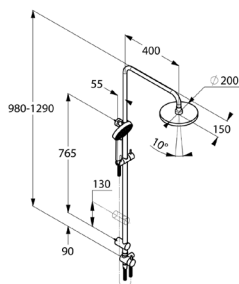

Výrobok	Popis výrobku	Povrchová úprava	Položka č.	Eur

KLUDI A-QA
Dual Shower System
nástenná montáž
s horizontálne a vertikálne nastaviteľným
ramenom
trieda prietokového množstva AA
dvojcestný keramický prepínač
pripojenie vody
pripájacou hadicou G 1/2 x G 1/2 x 800 mm
horizontálne a vertikálne nastaviteľný bežec
KLUDI SUPARAFLEX-hadica DN 15
G 1/2 x G 1/2 x 1600 mm
tanierová hlavová sprcha Ø 200 mm
ručná sprcha KLUDI A-QA s
prestaviteľná na 3 prúdové typy:
Booster, Smooth, Volumen
s upevňovacím materiálom
bez sprchovej batérie

chróm   **66 091 05-00**   347,56