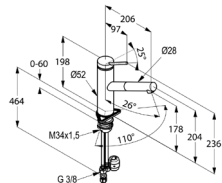

KLUDI TANGENTA
drezová jednopáková batéria DN 10

plná páka
materiál: ušľachtilá oceľ
jednootvorová montáž
trieda prietokového množstva Z
s-pointer perlátor M 24 x 1
keramická kartuša s poistkou proti obareniu
otočný (110°), vyťahovací výtok
poistka proti spätnému nasatiu vody
uchytenie závitovou stopkou
flexibilné prípojky G 3/8
stupeň hlučnosti I

oceľ kartáčovaná 44 991 F8 75 302,79