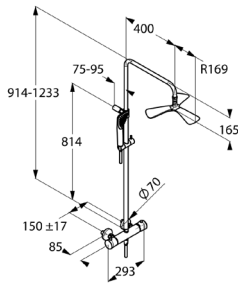

Výrobok	Popis výrobku	Povrchová úprava	Položka č.	Eur

KLUDI FIZZ
Thermostat Dual Shower-System DN 15
nástenná montáž
s horizontálne a vertikálne nastaviteľným
ramenom
trieda prietokového množstva BB
voľba teploty ovládacím ventilom s poistkou
proti obareniu 38 °C
s keramickým uzavieracím otočným
ventilom 90°/90°
sprchový vývod zdola G 1/2
ručná sprcha - otočný ventil pootočiť dozadu
sprchový vývod zhora
tanierová hlavová sprcha -
otočný ventil pootočiť dopredu
filtre na zachytávanie nečistôt
poistka proti spätnému nasatiu vody
KLUDI SUPARAFLEX SILVER-hadica 61 072 05-
00
s hlavovou sprchou KLUDI FIZZ 67 578 05-00
s ručnou sprchou KLUDI FIZZ 1S 67 600 05-00
s upevňovacím materiálom

chróm **67 095 05-00** 745,13