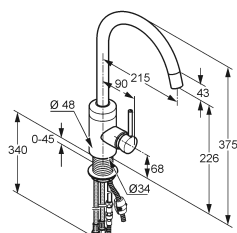

KLUDI BOZZ
drezová jednopáková batéria DN 10
plná páka
jednootvorová montáž
trieda prietokového množstva Z
PCA Cache perlátor M 16,5 x 1
keramická kartuša s poistkou proti obareniu
otočný (230°), vyťahovací výtok
flexibilné prípojky G 3/8
poistka proti spätnému nasatiu vody

chróm 42 851 05 76 205,21