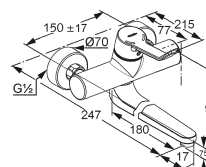

KLUDI PROVITA
nástenná jednopáková batéria DN 15
možnosť voľby Klinik- alebo Public-pákovkej
rukoväte
nástenná montáž
trieda prietokového množstva Z
prietok 7,6 l/min
PCA Care-regulátor prúdu M 24 x 1
keramická kartuša s poistkou proti obareniu
otočný alebo pevný výtok
S-prípojky
P-IX 19335/IZ

chróm 33 532 05 00 141,75