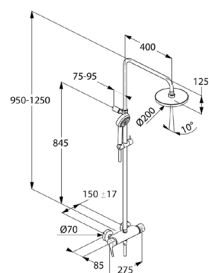

KLUDI LOGO
jednopáková batéria Dual Shower Systém
DN 15
plná páka
nástenná montáž
s horizontálne a vertikálne nastaviteľnou rúrkou
bežec horizontálne a vertikálne nastaviteľný
keramická kartuša s poistkou proti obareniu
sprchový vývod naspodu G 1/2
otáčací nastaviteľný ventil 90°
pre nastavenie hlavovej a ručnej sprchy
sprchový vývod zhora
poistka proti spätnému nasatiu vody
KLUDI SUPARAFLEX SILVER sprchová hadica
61 072 05-00
G 1/2 x G 1/2 x 1600 mm
s KLUDI A-QA tanierovou hlavovou sprchou
Ø 200 mm 66 510 05-00
s KLUDI LOGO ručnou sprchou 3S DN 15
supevňovacím materiálom

chróm

68 085 05-00

370,90

NOVINKA