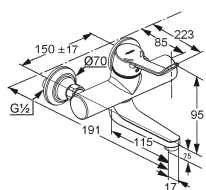

KLUDI PROVITA
nástenná jednopáková batéria DN 15
možnosť voľby Klinik- alebo Public-pákovkej
rukoväte
nástenná montáž
trieda prietokového množstva Z
prietok 7,6 l/min
PCA Care-regulátor prúdu M 24 x 1
keramická kartuša s poistkou proti obareniu
otočný alebo pevný výtok
uzavierateľné S-prípojky
P-IX 19335/IZ

chróm 33 531 05 00 179,97