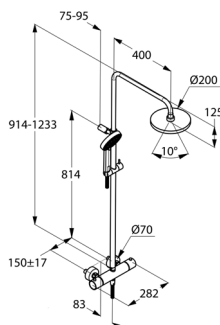

KLUDI A-QA Thermostat Dual Shower-System DN 15
nástenná montáž
s horizontálne a vertikálne nastaviteľným ramenom
trieda prietokového množstva BB
voľba teploty ovládacím ventilom s poistkou proti obareniu 38 °C
s keramickým uzavieracím otočným ventilom 90°/90°
sprchový vývod zdola G 1/2
ručná sprcha - otočný ventil pootočiť dozadu
sprchový vývod zhora
tanierová hlavová sprcha - otočný ventil pootočiť dopredu
filtre na zachytávanie nečistôt
poistka proti spätnému nasatiu vody
tanierová hlavová sprcha Ø 200 mm
ručná sprcha KLUDI A-QA s
s 3 typmi prúdu
s upevňovacím materiálom

chróm 66 095 05-00 500,74