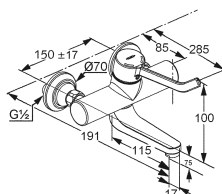

KLUDI PROVITA
nástenná jednopáková batéria DN 15
možnosť voľby Klinik- alebo Public-pákovkej
rukoväte
nástenná montáž
trieda prietokového množstva Z
prietok 7,6 l/min
PCA Care-regulátor prúdu M 24 x 1
keramická kartuša s poistkou proti obareniu
otočný alebo pevný výtok
uzavierateľné S-prípojky
P-IX 19335/IZ

chróm 33 531 05 00 179,97