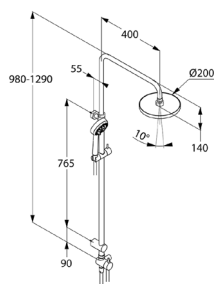

chróm

68 083 05-00

432,41

NOVINKA

KLUDI LOGO
Dual-Shower-System DN 15
 nástenná montáž
 s horizontálne a vertikálne nastaviteľnou rúrkou
 bežec horizontálne a vertikálne nastaviteľný
 dvojcestný keramický prepínač kartuše
 pripojenie vody
 pripojovacia hadica G 1/2 x G 1/2 x 800 mm
 KLUDI SUPARAFLEX SILVER-sprchová hadica
 61 072 05-00
 s KLUDI A-QA tanierová hlavová sprcha Ø 200
 mm 66 510 05-00
 s KLUDI LOGO ručnou sprchou 3S 68 300 05-00
 s upevňovacím materiálom
 bez sprchovej batérie