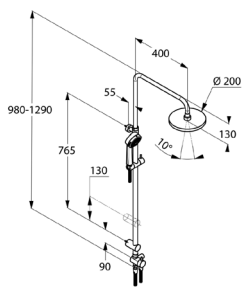

KLUDI ZENTA

Výrobok	Popis výrobku	Povrchová úprava	Položka č.	Eur

KLUDI ZENTA
Dual-Shower-System DN 15
nástenná montáž
s horizontálne a vertikálne nastaviteľným
ramenom
trieda prietokového množstva AA
dvojcestný keramický prepínač
pripojenie vody
tlaková hadica
G 1/2 x G 1/2 x 800 mm
horizontálne a vertikálne nastaviteľný bežec
KLUDI SUPARAFLEX
G 1/2 x G 1/2 x 1600 mm
tanierová hlavová sprcha Ø 200 mm
ručná sprcha KLUDI ZENTA 2S
s upevňovacím materiálom
bez sprchovej batérie

chróm

66 090 05-00

296,74