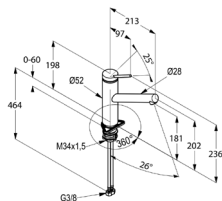

Výrobok	Popis výrobku	Povrchová úprava	Položka č.	Eur

KLUDI TANGENTA
drezová jednopáková batéria DN 10

plná páka
materiál: ušľachtilá oceľ
jednootvorová montáž
trieda prietokového množstva Z
s-pointer perlátor M 24 x 1
keramická kartuša s poistkou proti obareniu
otočný výtok (360°)
uchytenie závitovou stopkou
flexibilné prípojky G 3/8
stupeň hlučnosti I

oceľ kartáčovaná 44 904 F8 75 271,97