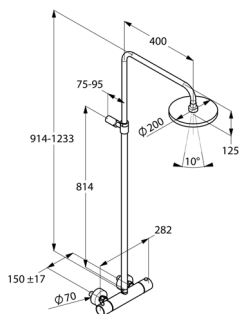

KLUDI A-QAs

Výrobok	Popis výrobku	Povrchová úprava	Položka č.	Eur

KLUDI A-QA
Thermostat-Mono-Shower-System DN 15
nástenná montáž
s horizontálne a vertikálne nastaviteľným
ramenom
trieda prietokového množstva B
voľba teploty ovládacím ventilom s poistkou
proti obareniu 38 °C
s keramickým uzavieracím ventilom 180°
50%-né obmedzenie množstva vody
filtre na zachytávanie nečistôt
S-prípojky
tanierová hlavová sprcha Ø 200 mm
s upevňovacím materiálom

chróm

66 081 05-00

430,67