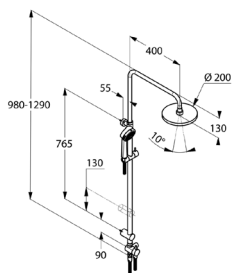

KLUDI ZENTA

Výrobok	Popis výrobku	Povrchová úprava	Položka č.	Eur

KLUDI ZENTA
Dual-Shower-System DN 15
nástená montáž
s horizontálne a vertikálne nastaviteľným
ramenom
trieda prietokového množstva AA
dvojcestný keramický prepínač
pripojenie vody
tlaková hadica
G 1/2 x G 1/2 x 800 mm
horizontálne a vertikálne nastaviteľný bežec
KLUDI SUPARAFLEX
G 1/2 x G 1/2 x 1600 mm
tanierová hlavová sprcha Ø 200 mm
ručná sprcha KLUDI ZENTA 2S
s upevňovacím materiálom
bez sprchovej batérie

chróm

66 090 05-00

296,74