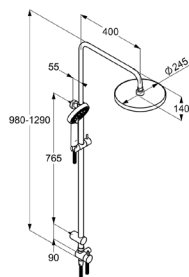

KLUDI A-QA
Dual-Shower-System DN 15
s horizontálne a vertikálne nastaviteľným
ramenom
nástenná montáž
dvojcestný keramický prepínač
pripojenie vody
pripájacou hadicou G 1/2 x G 1/2 x 800 mm
s horizontálne a vertikálne nastaviteľným
posuvným držiakom
KLUDI SUPARAFLEX-hadica DN 15
G 1/2 x G 1/2 x 1600 mm
s KLUDI A-QA hlavovou sprchou, Ø 250 mm,
KLUDI A-QA s ručná sprcha DN 15
s 3 typmi prúdu
s upevňovacím materiálom
bez sprchovej batérie

chróm   **66 192 05-00**   400,12