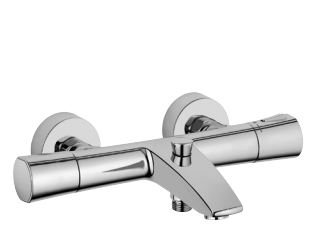

TERMOSTATY
173