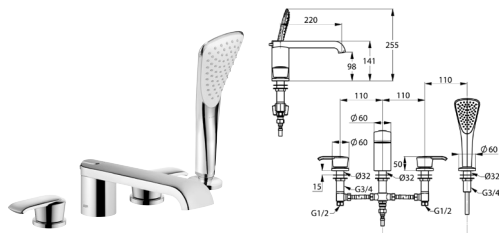

Výrobok	Popis výrobku	Povrchová úprava	Položka č.	Eur

JOOP!
vaňová a sprchová batéria DN 15
stojančeková montáž
štvorotvorová vaňová okrajová montáž
plná páka
trieda prietokového množstva DB
Ovalflow-perlátor
keramické vršky 90°
automatický prepínač: sprcha/vaňa
zasúvateľná ručná sprcha
pripojovacia tlaková hadica
G 1/2 x G 1/2 x 400 mm
poistka proti spätnému nasatiu vody
pre montážnu jednotku pre vaňový okrajový
systém 7466200-00 alebo montážnu platňu
7614846-00
prosím dbajte na šírku sokla!

chróm **55 425 05 75** 1.929,69