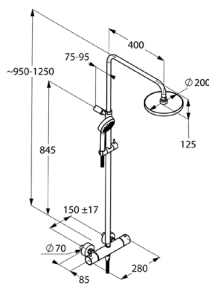

KLUDI LOGO Termostat Dual Shower
System DN 15
s horizontálne a vertikálne nastaviteľným ramien-
kom
horizontálne a vertikálne nastaviteľný bežec
trieda prietokového množstva B/B
voľba teploty s ovládacím ventilom s poistkou proti
obareniu 38 °C
s keramickým vrškom a otáčacím ventilom 90°/90°
sprchový vývod pod G 1/2
ručná sprcha, otočný ventil pootočiť dozadu
sprchový vývod zhora
tanierová hlavová sprcha, otáčací ventil pootočiť
dopredu
sitko na zachytávanie nečistôt
poistka proti spätnému nasatiu vody
KLUDI SUPARAFLEX SILVER-sprchová hadica
61 072 05-00
G 1/2 x G 1/2 x 1600 mm
tanierová hlavová sprcha Ø 200 mm
prietokové množstvo 16 l/min pri 3 bar
KLUDI LOGO s ručnou sprchou 1S 68 100 05-00
21 l/min pri 3 bar
s upevňovacím materiálom

chróm

68 095 05-00

413,39

NOVINKA