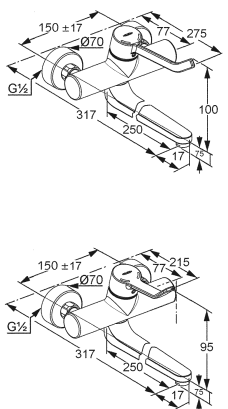

KLUDI PROVITA
nástenná jednopáková batéria DN 15
možnosť voľby Klinik- alebo Public-pákovkej
rukoväte
nástenná montáž
trieda prietokového množstva Z
prietok 7,6 l/min
PCA Care-regulátor prúdu M 24 x 1
keramická kartuša s poistkou proti obareniu
otočný alebo pevný výtok
S-prípojky
P-IX 19335/IZ

chróm **33 536 05 00** 149,66