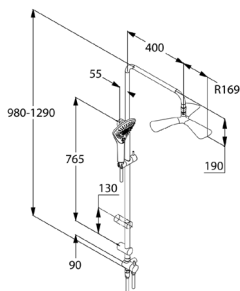

Výrobok	Popis výrobku	Povrchová úprava	Položka č.	Eur

KLUDI FIZZ
Dual-Shower-System DN 15
nástenná montáž
s horizontálne a vertikálne nastaviteľným
ramenom
trieda prietokového množstva AA
dvojcestný keramický prepínač
pripojenie vody
pripájacou hadicou G 1/2 x G 1/2 x 800 mm
horizontálne a vertikálne nastaviteľný bežec
KLUDI SUPARAFLEX SILVER-hadica 61 072 05-
00
s hlavovou sprchou KLUDI FIZZ 67 578 05-00
s ručnou sprchou KLUDI FIZZ 3S DN 15
67 700 05-00
s upevňovacím materiálom
bez sprchovej batérie

chróm 67 093 05-00 450,40