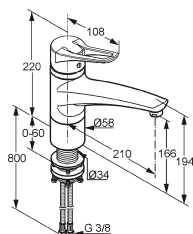

KLUDI MX
drezová bajonetová jednopáková
batéria DN 15
strmeňová páka
jednootvorová montáž
trieda prietokového množstva A
Cascade perlátor M 24 x 1A
keramická kartuša s poistkou proti obareniu
otočný výtok (360°)
pre montáž pod okno
výška sokla: 25 mm
flexibilné prípojky G 3/8
P-IX 18638/IA

chróm	39 934 05 62	347,61