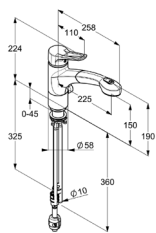

Výrobok	Popis výrobku	Povrchová úprava	Položka č.	Eur

KLUDI MX
drezová jednopáková batéria s
multiprípojkou DN 15
strmeňová páka
jednootvorová montáž
trieda prietokového množstva A
s-pointer perlátor M 24 x 1
keramická kartuša s poistkou proti obareniu
otočný výtok (110°)
vytahovacia sprška na riad
automatický prepínač: sprcha/prúd
multiprípojka pre práčku a umývačku riadu
poistka proti spätnému nasatiu vody
medené rúrky 10 mm
PA-IX 18642/IAO

chróm	39 945 05 62	350,40
mocca/chrom	39 945 82 62	383,20
biela/chróm	39 945 92 62	383,20