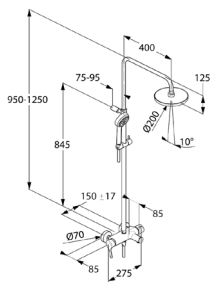

Výrobok	Popis výrobku	Povrchová úprava	Položka č.	Eur

KLUDI LOGO
jednopákový Dual Shower Systém DN 15
s vaňovým výtokom
plná páka
nástenná montáž
s horizontálne a vertikálne nastaviteľnou rúrkou
bežec horizontálne a vertikálne nastaviteľný
keramická kartuša s poistkou proti obareniu
sprchový vývod zdola G 1/2
otočný ventil 120°
pre nastavenie hlavovej a ručnej sprchy
a vaňového výtoku
sprchový vývod zhora
poistka proti spätnému nasatiu vody
KLUDI SUPARAFLEX SILVER sprchová hadica
61 072 05-00
G 1/2 x G 1/2 x 1600 mm
s KLUDI A-QA tanierovou hlavovou sprchou
Ø 200 mm 66 510 05-00
s KLUDI LOGO ručnou sprchou 3S DN 15
s upevňovacím materiálom

chróm

68 083 05-00

432,41

NOVINKA