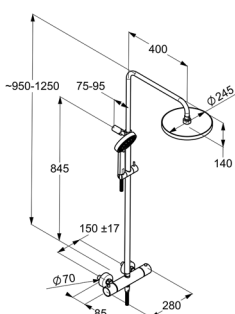

KLUDI A-QA Thermostat Dual Shower-System DN 15
s horizontálne a vertikálne nastaviteľným ramenom
nástenná montáž
voľba teploty ovládacím ventilom s poistkou proti obareniu 38 °C
s keramickým uzavieracím otočným ventilom 90°/90°
sprchový vývod zdola G 1/2
KLUDI A-QA ručná sprcha - otočný ventil pootočiť dozadu
sprchový vývod zhora G 3/4
KLUDI A-QA hlavová sprcha - otočný ventil pootočiť dopredu
poistka proti spätnému nasatiu vody
s horizontálne a vertikálne nastaviteľným posuvným držiakom
KLUDI SUPARAFLEX-hadica DN 15
G 1/2 x G 1/2 x 1600 mm
s KLUDI A-QA hlavovou sprchou, Ø 250 mm,
ručná sprcha KLUDI A-QA s
s 3 typmi prúdu
s upevňovacím materiálom
filtre na zachytávanie nečistôt

chróm 66 195 05-00 612,56