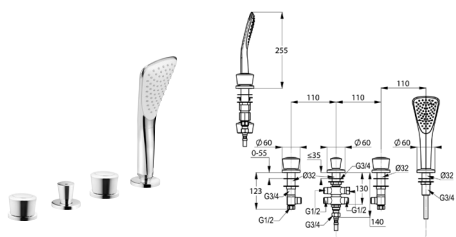

JOOP!
vaňová a sprchová batéria DN 15
stojančeková montáž
štvorotvorová montáž na okraj vane
cylindrická rukoväť
trieda prietokového množstva BB
keramické vršky 90°
automatický prepínač: sprcha/vaňa
zasúvateľná ručná sprcha
pripojovacia tlaková hadica
G 1/2 x G 1/2 x 400 mm
poistka proti spätnému nasatiu vody
bez vaňového vtoku
pre montážnu jednotku pre vaňový okrajový
systém 7479400-00 alebo montážnu platňu
7614846-00

chróm **55 426 05 05** 1.072,86
chróm/sklo zelené **55 426 H7 05** 1.181,63