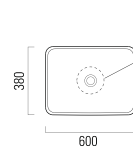

Dvojumyvadlo

s otvorem a přepadem, 125 × 50 cm (kód 125CO200EXCB)

Držák ručníku

chrom

125 cm (kód P125CO)

Umyvadlová mísa

na desku, bílá 50 × 38 cm (kód 50ACO200EXCB)

na desku, bílá 60 × 38 cm (kód 60ACO200EXCB)