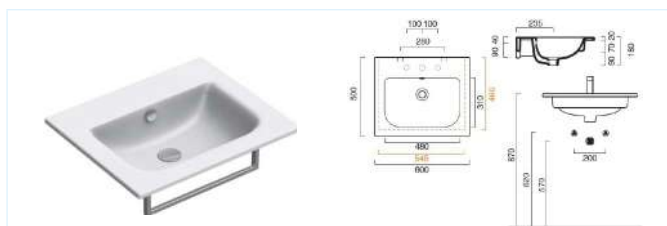

Sanitární keramika Concept S

„Moderní a nadčasová.“

Concept S je série nadčasová a moderní. Vyznačuje se svými základními oblymi tvary. Široká nabídka velikostí umyvadel obtojí v každé koupelně. Série Concept S je obohacena o polo zápusťná umyvadla do nábytku a to hned v několika velikostech.

K sérii Concept S naleznete v naší nabídce odpovídající nábytek. Nejen skříňky pod umyvadla, ale také vysokou skříňku nebo boční skříňku. Vše v kvalitním provedení v bílé barvě.

Jako v předešlých sériích i série Concept S disponuje odpovídající toaletou, která je prodávána v setu se sedátkem.

Veškerá keramika Concept S je vybavena speciální povrchovou úpravou cataglaze, která umožňuje snadnější čištění a snížení bakterií ve vaší koupelně.

Umyvadlo nábytkové bez otvoru pro baterii, hranaté

šířka	hloubka	výška	barva	obj. kód
600 mm	500 mm	180 mm	bílá	60SFN
800 mm	500 mm	180 mm	bílá	80SFN
1000 mm	500 mm	180 mm	bílá	100SFN