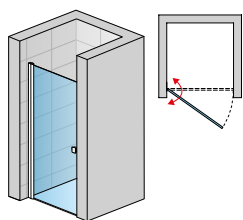

Sprchové zástěny Concept 200

„Bezrámová elegance.“

Sprchové zástěny Concept 200 jsou bezrámovou konstrukcí s jednoduchými madly a s pevnými designovými kotvícími profily. Všechna skla jsou bezpečnostní a jsou standardně dodávána s antiplakovou úpravou Concept-Clean, která snižuje usazování nečistot a vodního kamene na skle, což značně usnadňuje údržbu skla.

Povrchová úprava Concept-Clean snižuje usazování nečistot a vodního kamene, není však samočisticí a sklo s úpravou potřebuje pravidelnou péči. Jednoduše ho vyčistíte bavlněným hadříkem, houbičkou nebo stěrkou. Díky pravidelné péči budou sprchové zástěny vypadat jako nové i po mnoha letech používání.

Tloušťka skla je 6 mm a všechna skla jsou bezpečnostní. Standardní výška koutů je 200 cm.

Panty se zdvihovým mechanismem, aluchromové profily, otvírání ven i dovnitř nebo skládací dveře, to vše je v naší nabídce. Variabilita a kombinace dveří i bočních stěn uspokojí každého zákazníka.

Jednokřídlé dveře

Typ	Vestavný rozměr při montáži do niky	Vestavný rozměr na vaničku s boční stěnou	Montážní rozměr M dveře s boční stěnou	Šířka vstupu	Obj. kód
800	783-810	783-800	760-777	698	CON10805007
900	883-910	883-900	860-877	798	CON10905007
1000	983-1010	983-1000	960-977	898	CON11005007

6 mm bezpečnostní sklo s antiplakovou úpravou Concept-Clean. Celková výška 2 m. Otvírání dveří ven i dovnitř, magnetické těsnění (kromě dveří do niky), včetně prahové lišty. Pro montáž do niky nutno objednat montážní set. Lze namontovat vpravo i vlevo. Rohový vstup se skládá z levého a pravého dílu. Pro kompletní rohový vstup je třeba objednat 2 dveře.