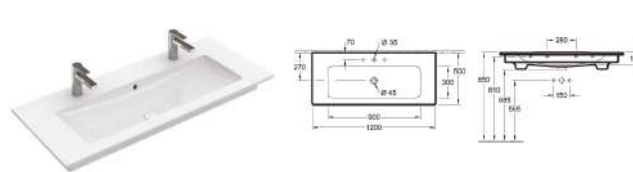

Umyvadlo klasické Verity Line s 2 otvory pro baterii

120 × 50 cm (kód 4A12CK01), CeramicPlus (kód 4A12CKR1)