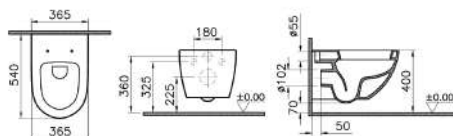

WC závěsné Sento Rim-ex

bezokrajové, odpad vodorovný, 365 × 365 × 540 mm

bílá alpin (kód 7748B003-0075)

sedátko 120-001-009, 120-001R009, 120-003-009