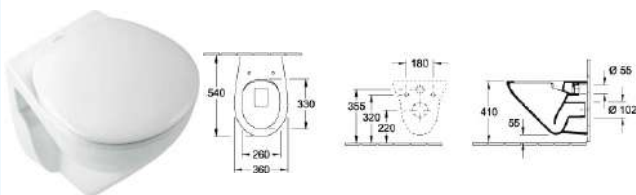

WC závěsné Verity Design 2.0

Combi-Pack 36 × 54 cm (kód 5C97HR01)