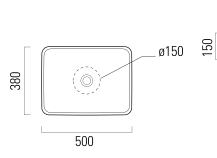

Dvojumyvadlo

s otvorem a přepadem, 125 × 50 cm (kód 125CO200EXCB)

Držák ručníku

chrom

125 cm (kód P125CO)

Umyvadlová mísa

na desku, bílá 50 × 38 cm (kód 50ACO200EXCB)

na desku, bílá 60 × 38 cm (kód 60ACO200EXCB)