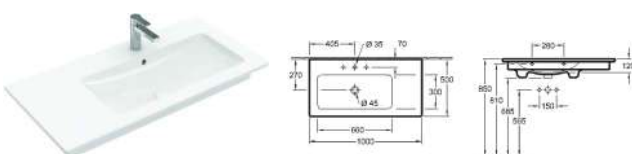

Umyvadlo klasické Verity Line odkládací plocha vlevo

100 × 50 cm (kód 4A14R101), CeramicPlus (kód 4A14RR1)