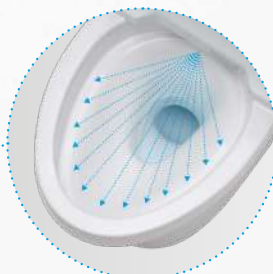

Vlastnosti sprchovací toalety Concept WASHLET

Funkce PreMist

Před každým použitím se v toaletě automaticky rozpráší voda a vytvoří vodní film, který znesnadní ulpívání nečistot.