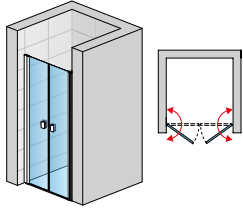

Dvoukřídlové dveře

Typ	Vestavný rozměr při montáži do niky	Vestavný rozměr na vaničku s boční stěnou	Montážní rozměr M dveře s boční stěnou	Šířka vstupu	Obj. kód
800	780-815	790-820	767-794	665	CON20805007
900	880-915	890-920	867-894	765	CON20905007
1000	980-1015	990-1020	967-994	865	CON21005007