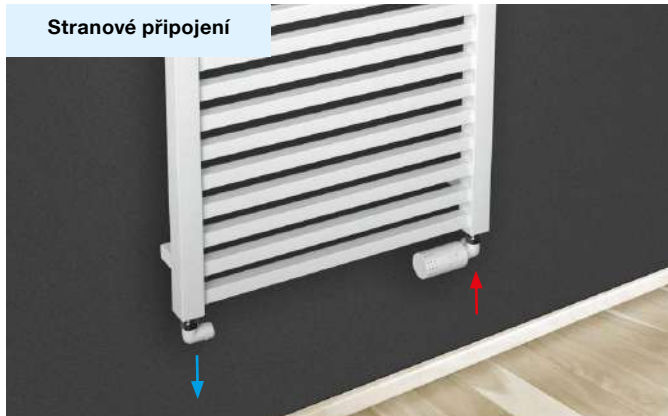

Přehled vytápění a regulace těles

Teplovodní vytápění - znamená, připojit koupelnový radiátor přímo k vašemu systému vytápění. Radiátor pak topí v závislosti na tom, jak topí celá vaše domácnost.

Stranové připojení