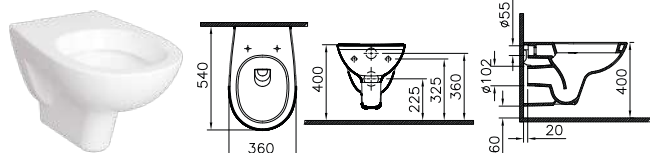

Police keramická

500 × 155 mm (kód 5287N003-7201)
600 × 155 mm (kód 5288N003-7201)

WC závěsné

odpad vodorovný Rimless hybrid, 360 × 545 mm
(kód 7274L003-1428) compact
sedátka CONCEPT 300PU a CONCEPT 350B