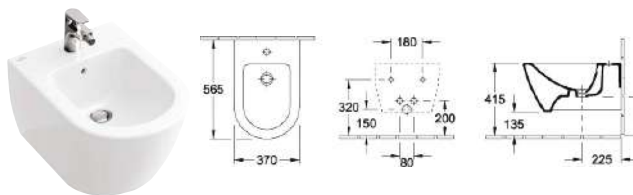

Bidet závěsný 1-otvorový Verity Design 2.0

s případem pro jednootvorovou armaturu.
37 × 56,5 cm (kód 74950001), CeramicPlus (kód 749500R1)