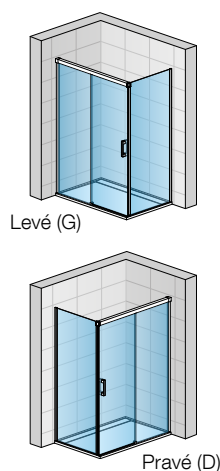

Posuvné dveře pro niku nebo boční stěnu - levé (G) - pravé (D)

Typ	Montážní rozměr pro niku	Montážní stěna - boční stěna	Šířka vstupu	Obj. kód
1000	965-1015	980-1030	425	CO3S2 x 100 50 07
1200	1165-1215	1180-1230	525	CO3S2 x 120 50 07
1400	1365-1415	1380-1430	625	COS3S2 x 140 50 07
1600	1565-1615	1580-1630	725	COS3S2 x 160 50 07
1700	1665-1715	1680-1730	775	COS3S2 x 170 50 07
1800	1765-1815	1780-1830	825	COS3S2 x 180 50 07

Příklad: objednávací kód ve tvaru CO3S2 G 100 50 07 - levé, nebo CO3S2 D 100 50 07 - pravé (x nahradit písmenem G nebo D).