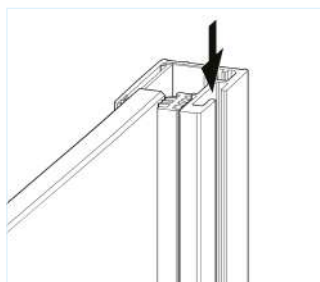

Lišta pro upevnění doplňků
kit pro 6 mm sklo, 1970 mm
černá (SL3003123)
stříbrná pololesklá (SL3003069)