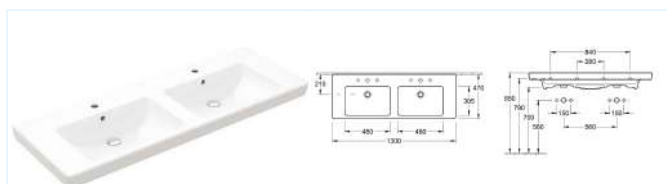

Dvojumyvadlo Verity Design 2.0

s otvorem a přepadem

130 × 47 cm (kód 4A94D001), CeramicPlus (kód 4A94D0R1)

Polosloup Verity Design 2.0

k umyvadlu (kód 52030001), CeramicPlus (kód 520300R1)

k umývatku (kód 72000001), CeramicPlus (kód 720000R1)