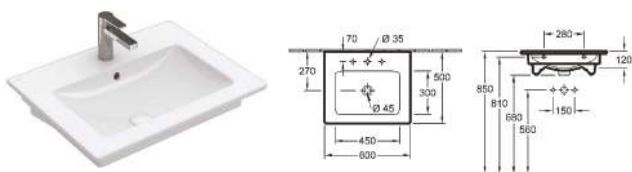

Combi-Pack celokapotanové 37 × 56 cm (kód 5C98HR01), CeramicPlus (kód 5C98HRR1)

WC závěsné Verity Design 2.0

Combi-Pack 36 × 54 cm (kód 5C97HR01)

Pisoár Verity Design

upevňovací sada pro skryté upevnění 28 × 53 × 31,5 cm (kód 75000101), CeramicPlus (kód 750001R1)
Poklop pro pisoár - soft-close (kód 8M49S101)