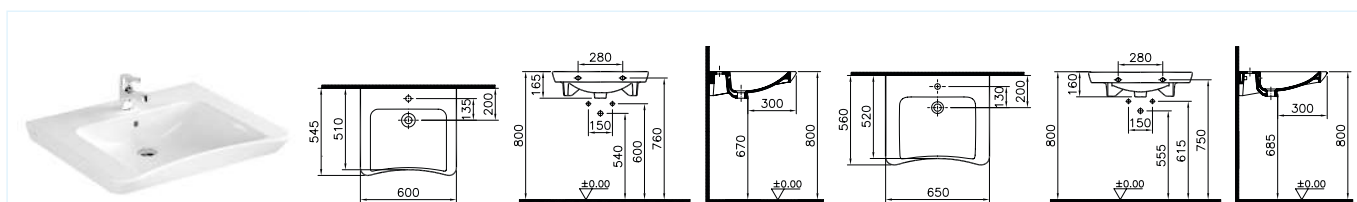

WC závěsné Integra

skryté upevnění, 355 × 350 × 540 mm,

bílá (kód 7060B003-0075)

sedátko 108-003-001

Sanitární keramika Concept 100 pro bezbariérový přístup

„Měřítkem je pohodlí.“

Umyvadlo

s otvorem pro baterii a přepadem 60 cm (kód 5289N003-7200), 65 cm (kód 5291N003-7200)
s otvorem pro baterii, bez přepadu 60 cm (kód 5289B003-0041), 65 cm (kód 5291B003-0041)
bez otvoru pro baterii, s přepadem 60 cm (kód 5289B003-0012), 65 cm (kód 5291B003-0012)
bez otvoru pro baterii, bez přepadu 60 cm (kód 5289B003-0016), 65 cm (kód 5291B003-0016)

WC závěsné

54 × 35,5 cm, + 6 cm výška sedátka, ale vyhovuje běžným spojením
(kód 5812N003-7201)

Concept 200

Sanitární keramika

Sanitární keramika Concept 200

„Inspiruje Vás k lepšímu dni.“

Moderní vzhled a široká škála produktů, to je keramika Concept 200. Velká škála velikostí umyvadel uspokojí kdejakého náročného zákazníka. V nabídce také luxusní umyvadla na desku v hranatém i kulatém provedení.