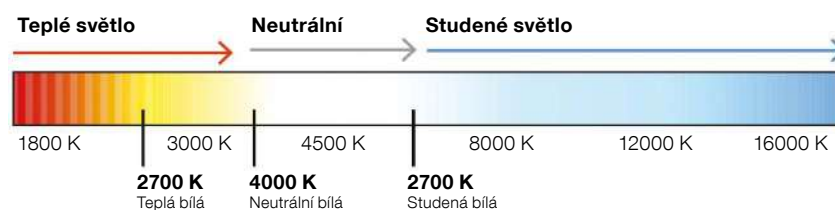

Barevná teplota světla - chromatičnost