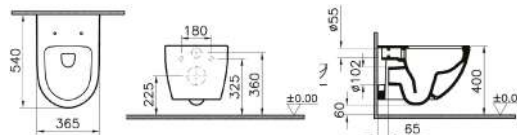

WC závěsné Sento Rim-ex

bezokrajové, odpad vodorovný, 365 × 340 × 540 mm

alpská bílá (kód 7748N003-0282) | bílá mat (kód 7748B001-0101) | černá mat (kód 7748N083-0282)

sedátko 120-003-009, 86-003-001, 86-003-301

WC závěsné Sento

bezokrajové, odpad vodorovný, 365 × 400 × 540 mm

bílá alpin (kód 4448B003-0075)

sedátko 120-003-009, 86-003-001, 86-003-009

WC závěsné Sento Rim-ex

bezokrajové, odpad vodorovný, 365 × 365 × 540 mm

bílá alpin (kód 7748B003-0075)

sedátko 120-001-009, 120-001R009, 120-003-009

WC závěsné S50

odpad vodorovný, 365 × 545 mm,

bílá (kód 5332L003-0585)

sedátko S793V012, 72-003-301, 72-003-309

WC závěsné Integra

skryté upevnění, 355 × 350 × 540 mm,

bílá (kód 7060B003-0075)

sedátko 108-003-001