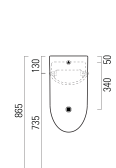

Pisoár

závěsný, 31 × 34,5 × 57 cm, bez poklopu (kód ORCO200EXCB)

závěsný, 31 × 34,5 × 57 cm, s poklopem (kód ORSCO200EXCB)