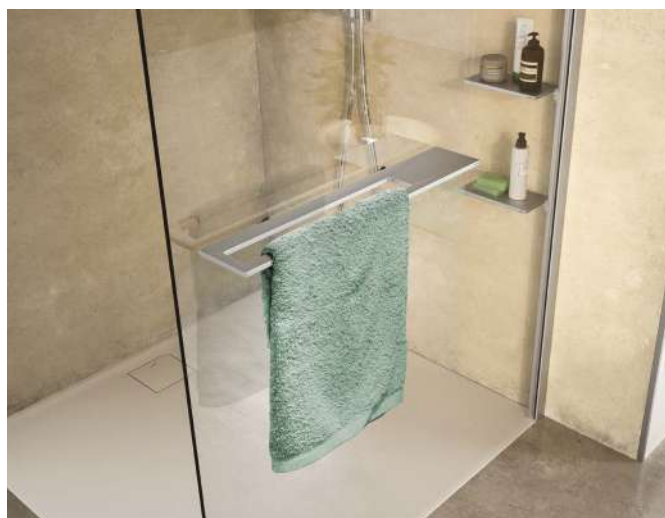

Sprchové zástěny Concept

„Elegantní čisté linie a praktičnost.“

Značka Concept nabízí širokou řadu sprchových koutů nejen v oblíbené chromové barvě, ale také nové černé. Připravili jsme pro Vás nabídku Black Edition sprchových koutů s velice žádanými černými profily.

Naše kouty nabízí velkou variabilitu rozměrů a provedení od klasického čtvercového, obdélníkového či čtvrtkruhového tvaru. Pod značkou Concept se skrývá pět sérií sprchových koutů různých cenových kategorií v TOP kvalitě.

Exkluzivně v našich prodejnách naleznete sérii Golf II, kterou speciálně pro nás dodává firma Hüppe.