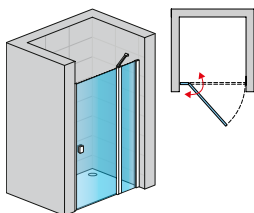

Jednokřídlé dveře s pevným segmentem

Typ	Instalační rozměr dlažby pro dveře s boční stěnou	Instalační rozměry vaničky	Šířka pevného dílu	Šířka vstupu	Obj. kód
800	783-810	783-800	250	720	CON130805007
900	883-910	883-900	350	720	CON130905007
1000	983-1010	983-1000	350	865	CON131005007
1200	1183-1200	1183-1200	400	1075	CON131205007

Rohový vstup se skládá z levého a pravého dílu. Pro kompletní rohový vstup je třeba objednat 2 dveře.