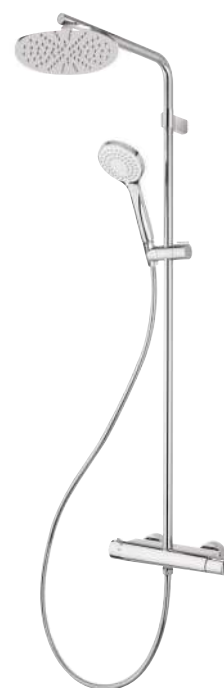

Sprchový set s hlavovou sprchou a termostatem

hlavová sprcha 1-pohová,
ø 20 cm, ruční sprcha
3-pohová, ø 10 cm
tyč ø 2,2 x 110 cm
hadice 160 cm, tyč 70 cm
(kód PM10109/CO)