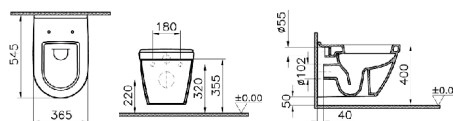

WC závěsné S50

odpad vodorovný, 365 × 545 mm,

bílá (kód 5332L003-0585)

sedátko S793V012, 72-003-301, 72-003-309