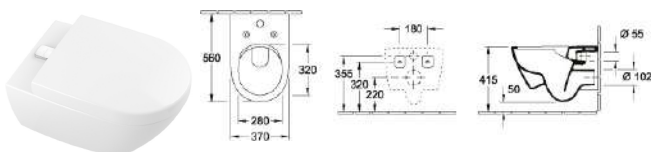

WC závěsné Verity Design 2.0

vodorovný odpad, vč. technologie ViFresh, obsahuje 2 košíčky pro náplň a 2 otočná víčka, vč. montážní sady, úsporný systém Aquareduct, Rimless 37 × 56 cm (kód 5C98A101), CeramicPlus (kód 5C98A1R1)
Sedátko soft-close (kód 8M46S101), slimseat (kód 8M47S101)