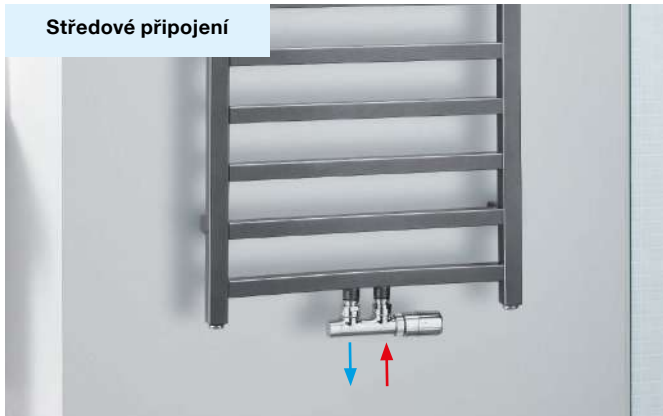

Středové připojení