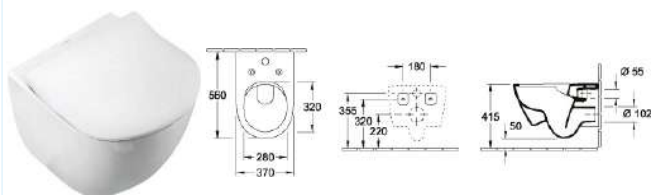

WC závěsné Verity Design 2.0

Combi-Pack celokapotanové 37 × 56 cm (kód 5C98HR01), CeramicPlus (kód 5C98HRR1)