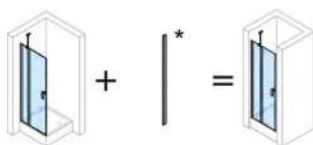

Rozšiřovací profil

Typ	Obj. kód
Rozšiřovací profil o 15 mm, výška: 1970mm / 2000mm	CA0901 / CA0902
Rozšiřovací profil o 15 mm, na stranu dovírání, výška: 1970mm	CA0903

Výška výrobku 2000 mm čtvrtkruh, ostatní 1970 mm.

Atyp do 2000 mm, čtvrtkruh pouze 2000 mm

Boční stěnu lze použít jako samostatně stojící.

Barvy profilu: stříbrná pololesklá (069), black edition (123). V nabídce sklo s Anti-plaque úpravou (322)

Doplňkový set do niky

Typ	Obj. kód
výška 1970 mm	CA0904
výška 1200 - 2000 mm	CA0908