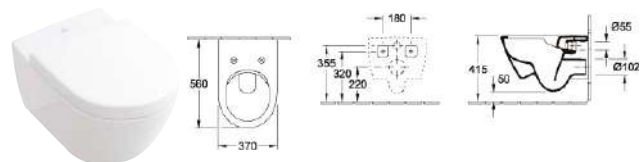

WC závěsné Verity Design 2.0

vodorovný odpad, včetně montážní sady, úsporný systém Aquareduct, Rimless 37 × 56 cm (kód 5C98R001), CeramicPlus (kód 5C98R0R1)
Sedátko soft-close (kód 8M46S101), slimseat (kód 8M47S101)