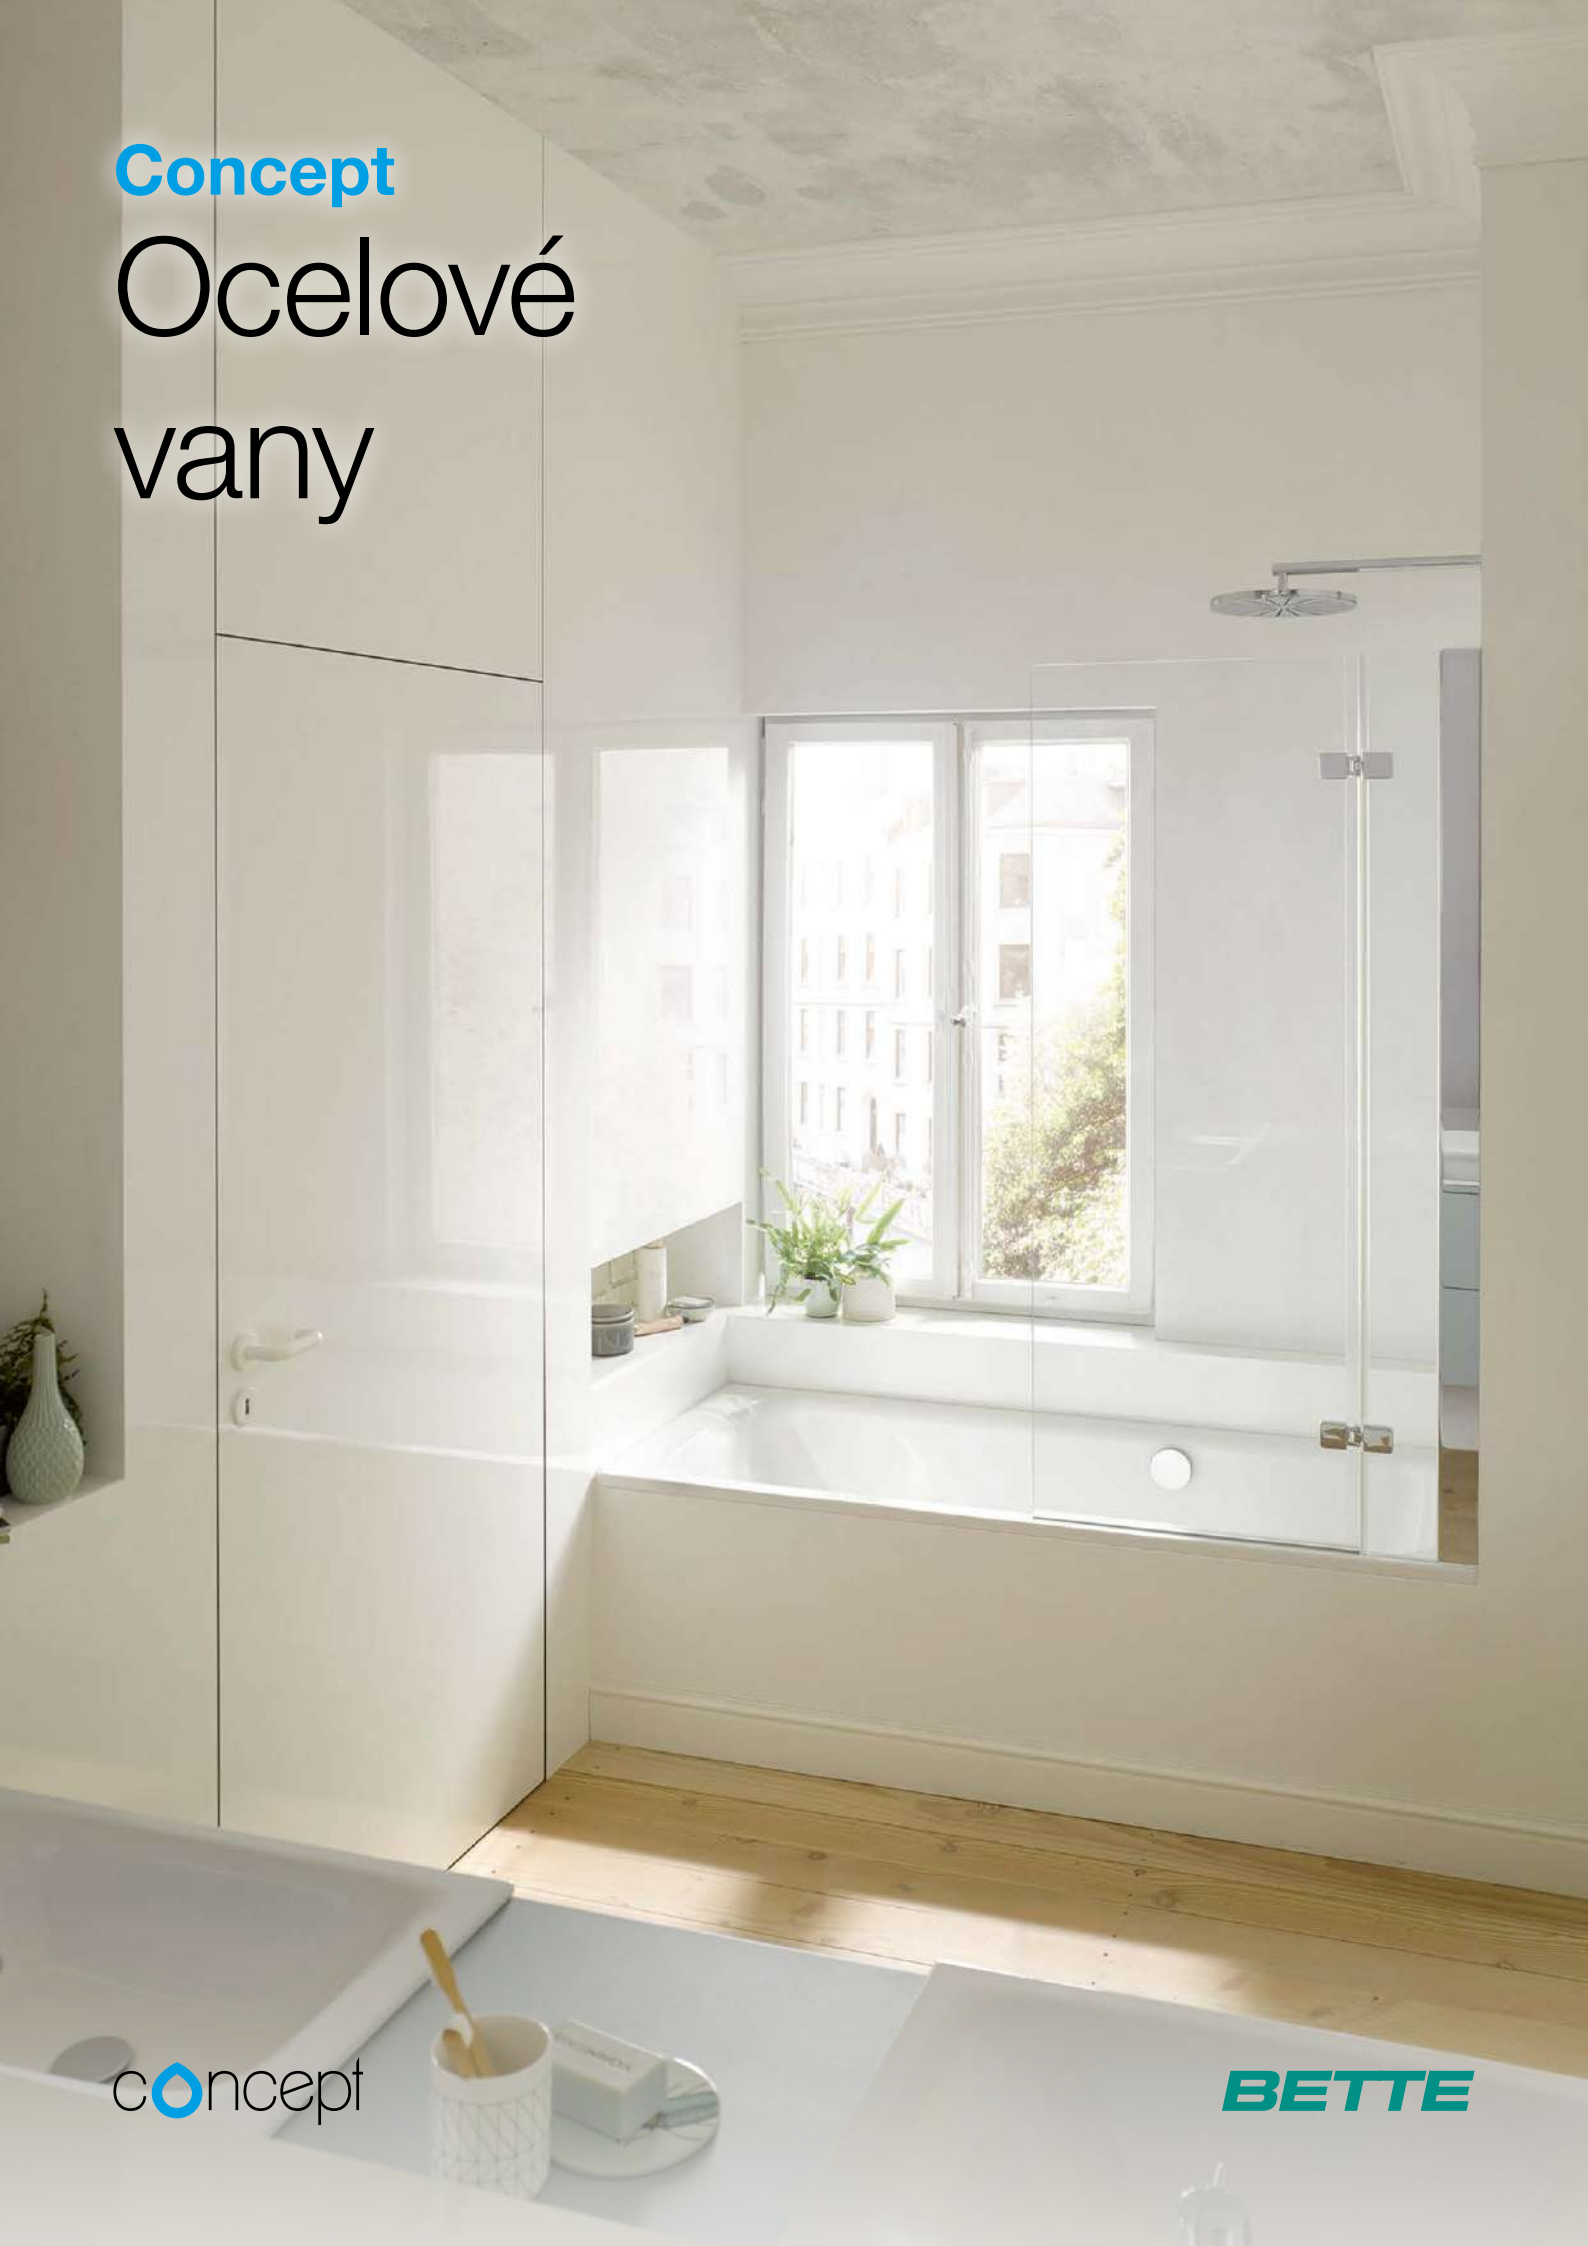

Concept

Ocelové vany