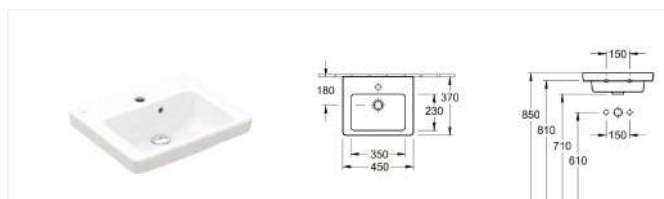

Umývatko Verity Design 2.0 s otvorem uprostřed

45 × 37 cm (kód 7300F501), CeramicPlus (kód 7300F5R1)