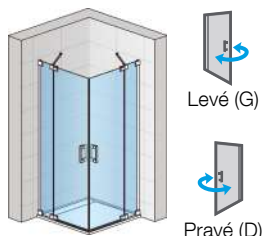

Levé (G)

Pravé (D)

Jednokřídlé dveře - levé (G) - pravé (D)

Typ	Vestavný rozměr při montáži do niky	Montážní rozměr M rohový vstup	Montážní rozměr M dveře s boční stěnou	Šířka vstupu	Obj. kód
750	725-750	703-719	709-725	634	CO3P1C x 075 50 07
800	775-800	753-769	759-775	684	CO3P1C x 080 50 07
900	875-900	853-869	859-875	784	CO3P1C x 090 50 07
1000	975-1000	953-969	959-975	884	CO3P1C x 100 50 07