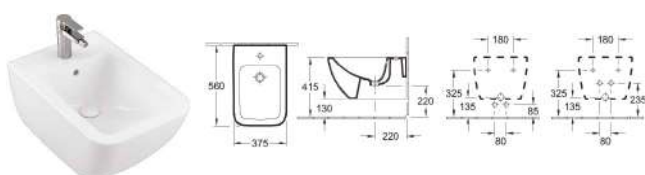

Bidet závěsný 1-otvorový Verity Line

S případem pro jednootvorovou armaturu.
37 × 56 cm (kód 44150001), CeramicPlus (kód 441500R1)