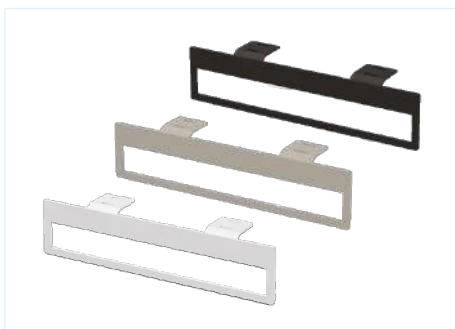

Držák ručníku - 45 cm

rozměr	barva	obj. kód
45 cm	bílá mat	OR00-A-RE-45-2
45 cm	běžová mat	OR00-A-RE-45-10
35 cm	grafit mat	OR00-A-WS-35-6
45 cm	grafit mat	OR00-A-RE-45-6
45 cm	černá mat	OR00-A-RE-45-8

Úchytka 3 cm

Černá mat (kód OR47-A-U-3-8)
Zlatá (kód OR47-A-U-3-95)
Krystal (kód OR47-A-U-3-97)

Organizér

Barva: přírodní dub
15 cm (kód OR00-A-OR-15-80)
20 cm (kód OR00-A-OR-20-80)