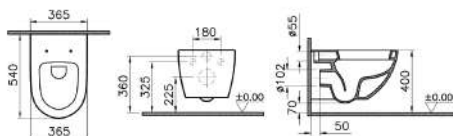

WC závěsné Sento Rim-ex

bezokrajové, odpad vodorovný, 365 × 340 × 540 mm

alpská bílá (kód 7748N003-0282) | bílá mat (kód 7748B001-0101) | černá mat (kód 7748N083-0282)

sedátko 120-003-009, 86-003-001, 86-003-301

WC závěsné Sento

bezokrajové, odpad vodorovný, 365 × 400 × 540 mm

bílá alpin (kód 4448B003-0075)

sedátko 120-003-009, 86-003-001, 86-003-009