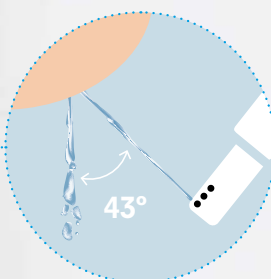

Skrytá tryska

Díky krycí klapce je tryska včetně sušičky dokonale chráněna před znečištěním.

EWATER+

V závislosti na modelu se záchodová mísa a/nebo tryska WASHLET čistí elektrolytickou vodou.

Samočistící trysky

Automatické čištění trysky před a po použití uvnitř i zvenku.

Funkce odvápnění

Každá sprchovací toaleta jde snadno odvápnit.

Poloha trysky

Tryska se pohybuje během čištění pod úhlem 43°. Díky tomu se nemůže stát, že by byla tryska znečištěna.