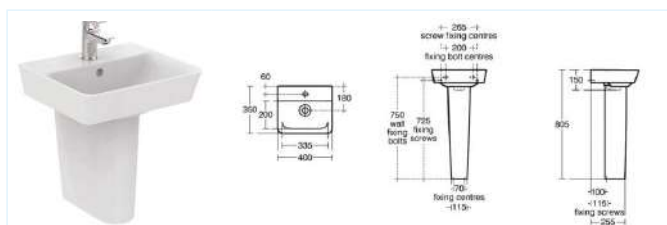

Toalety a bidety Concept Cube 2.0 jsou velmi praktické, moderní a snadno použitelné. Jsou navrženy tak, aby bylo možné kombinovat s jakýmkoli typem umyvadla nebo vany.

Lehký a jednoduchý tvar umyvadla Cube 2.0 je charakteristický svým tvarem a vnitřním prostorem umyvadla. Moderní vzhled zajistí vyvážený vzhled, který se hodí do každého prostoru. Zatímco umyvadlové mísy dodají prostoru luxusní nádech.

Toalety Concept Cube 2.0 disponují technologií RIMLESS, která zabraňuje množení choroboplodných zárodků a nabízí vynikající hygienické parametry.

Můžete si zde také vybrat toaletu s inovativní technologií AquaBlade která je exkluzivní a patentovaná technologie nabízející vynikající splachovací výkon, a to i při snížení objemu splachovací vody.

Tato unikátní, inovativní technologie splachování je koupelnovým ekvivalentem vynálezu proudového motoru. Na rozdíl od dosavadních způsobů splachování, kdy nedochází k oplachu celé plochy toaletní mísy. Přibližně 20% mísy zůstává po spláchnutí neumyto a zadní „špinavá zóna“ se obvykle zcela neopláchne. U klozetů se splachovací technologií AquaBlade dochází ke 100% oplachu mísy pod oplachovým kanálkem a toaletu je tak možné udržovat dokonale čistou.

Umyvadlo klasické s otvorem pro baterii a výpustí

šířka	hloubka	výška	barva	obj. kód
400 mm	350 mm	150 mm	bílá	E076901
500 mm	450 mm	160 mm	bílá	E076801
550 mm	460 mm	160 mm	bílá	E076701
600 mm	460 mm	160 mm	bílá	E076601
650 mm	460 mm	160 mm	bílá	E074101

Polosloup univerzální

pro umyvadla (kód E030901.2)