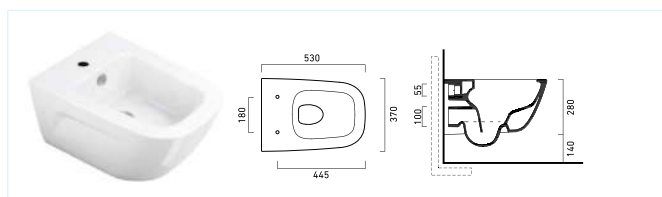

Bidet s úpravou Cataglaze
jednootvorový, 37 × 53 cm, bílá (kód BSRCO300)