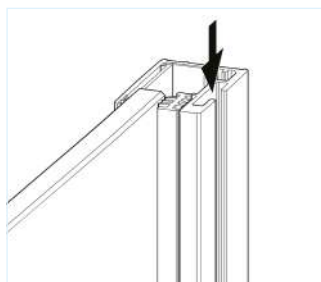

Lišta pro upevnění doplňků
kit pro 6 mm sklo, 2000 mm
černá (SL3001123)
stříbrná pololesklá (SL3001069)