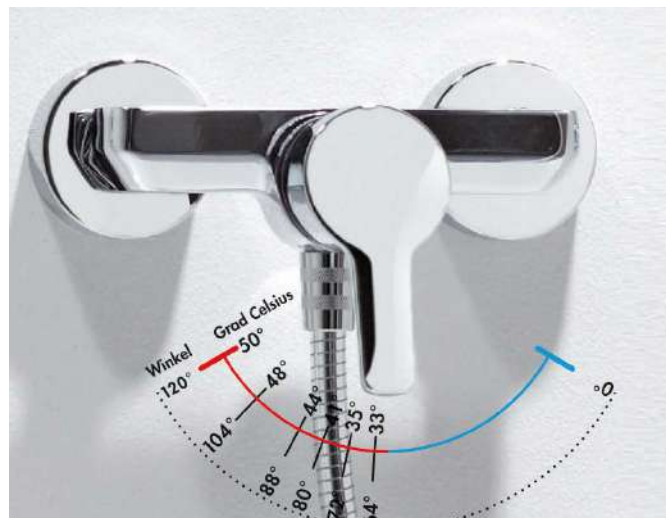

Vodovodní baterie Concept

„Technologicky vysoce kvalitní produkty v moderním provedení.“

Baterie v sériích Concept představují soulad estetiky a funkčnosti především proto, že jsou vybavené pákou. Žádné jiné zařízení není v domácnosti tak často používáno, jako vodovodní baterie. Designeři našich baterií si dali záležet na tom, aby spojili nadčasový design s technickými inovacemi, které dělají z armatur Concept výrazný prvek v koupelně i v kuchyni.

Technické řešení, komfort, design nebo příznivá cena? V našem sortimentu baterií Concept si jednoduše vybere každý i ten náročnější zákazník. Všechny série odpovídají současným trendům a nárokům širokého spektra zákazníků.

Baterie jsou osazeny kvalitními, miliony instalací prověřenými, keramickými kartušemi, které dokonale regulují teplotu vody a její průtok.