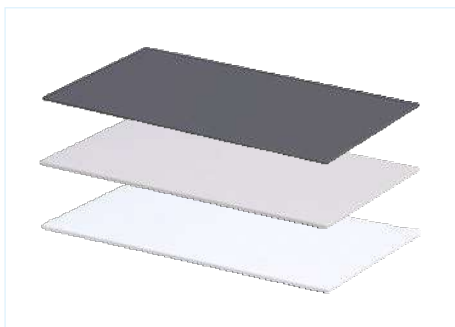

Nohy ke skříňce - 2ks

rozměr	barva	obj. kód
15 cm	bílá mat	OR47-A-NO-15-2
20 cm	bílá mat	OR47-A-NO-20-2
15 cm	běžová mat	OR47-A-NO-15-10
20 cm	běžová mat	OR47-A-NO-20-10

Deska bez výřezu

rozměr	barva	obj. kód
59,6 × 45,9 cm	bílá mat	OR00-BU-60-2
79,6 × 45,9 cm	bílá mat	OR00-BU-80-2
119,6 × 45,9 cm	bílá mat	OR00-BU-120-2
59,6 × 45,9 cm	běžová mat	OR00-BU-60-10
79,6 × 45,9 cm	běžová mat	OR00-BU-80-10
119,6 × 45,9 cm	běžová mat	OR00-BU-120-10
59,6 × 45,9 cm	antracit gloss	OR00-BU-60-5
79,6 × 45,9 cm	antracit gloss	OR00-BU-80-5
119,6 × 45,9 cm	antracit gloss	OR00-BU-120-5
119,6 × 45,9 cm	grafit mat	OR00-BU-120-46