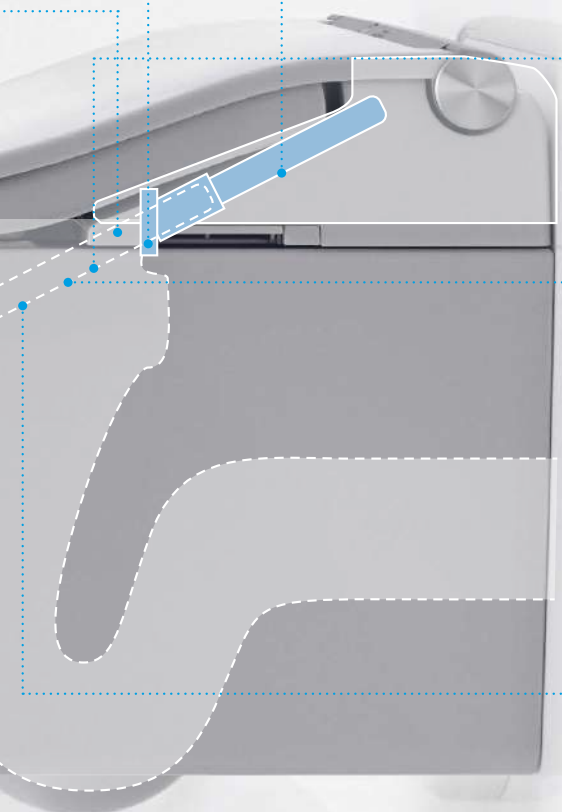

Skrytá tryska

Díky krycí klapce je tryska včetně sušičky dokonale chráněna před znečištěním.

EWATER+

V závislosti na modelu se záchodová mísa a/nebo tryska WASHLET čistí elektrolytickou vodou.

Samočistící trysky

Automatické čištění trysky před a po použití uvnitř i zvenku.

Funkce odvápnění

Každá sprchovací toaleta jde snadno odvápnit.

Poloha trysky

Tryska se pohybuje během čištění pod úhlem 43°. Díky tomu se nemůže stát, že by byla tryska znečištěna.