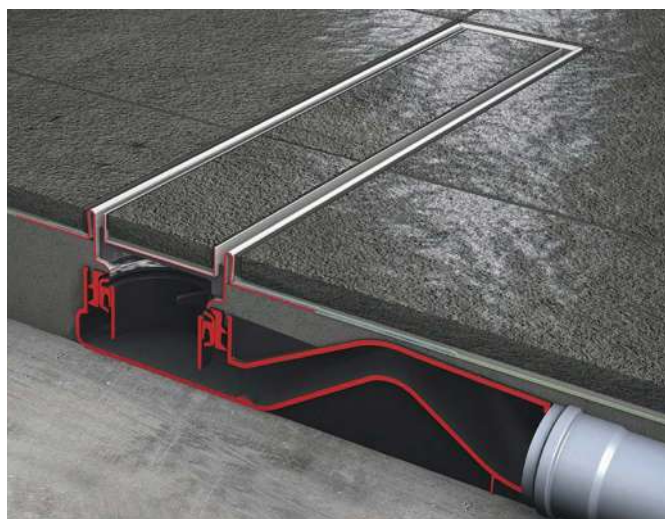

Podlahové žlaby Concept

„Hezké a praktické.“

Podlahové žlaby značky Concept jsou nejlepší volbou pro vaši koupelnu. Dodáváno od nejlepších dodavatelů na trhu zaručuje kvalitu a rozmanitost rozměrů. Každý si vybere i do té nejmenší koupelny.

Různé možnosti provedení umožní přizpůsobit konečný vzhled vašim představám ať už je to ucelená podlaha z jedné dlažby, nebo ladící chromový prvek v podobě roštu.

Podlahový žlab je nejlepší volbou pokud plánujete bezbariérovou koupelnu a může být jako designovým kouskem.