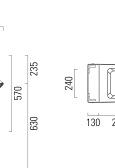

Pisoár

závěsný, 31 × 34,5 × 57 cm, bez poklopu (kód ORCO200EXCB)

závěsný, 31 × 34,5 × 57 cm, s poklopem (kód ORSCO200EXCB)