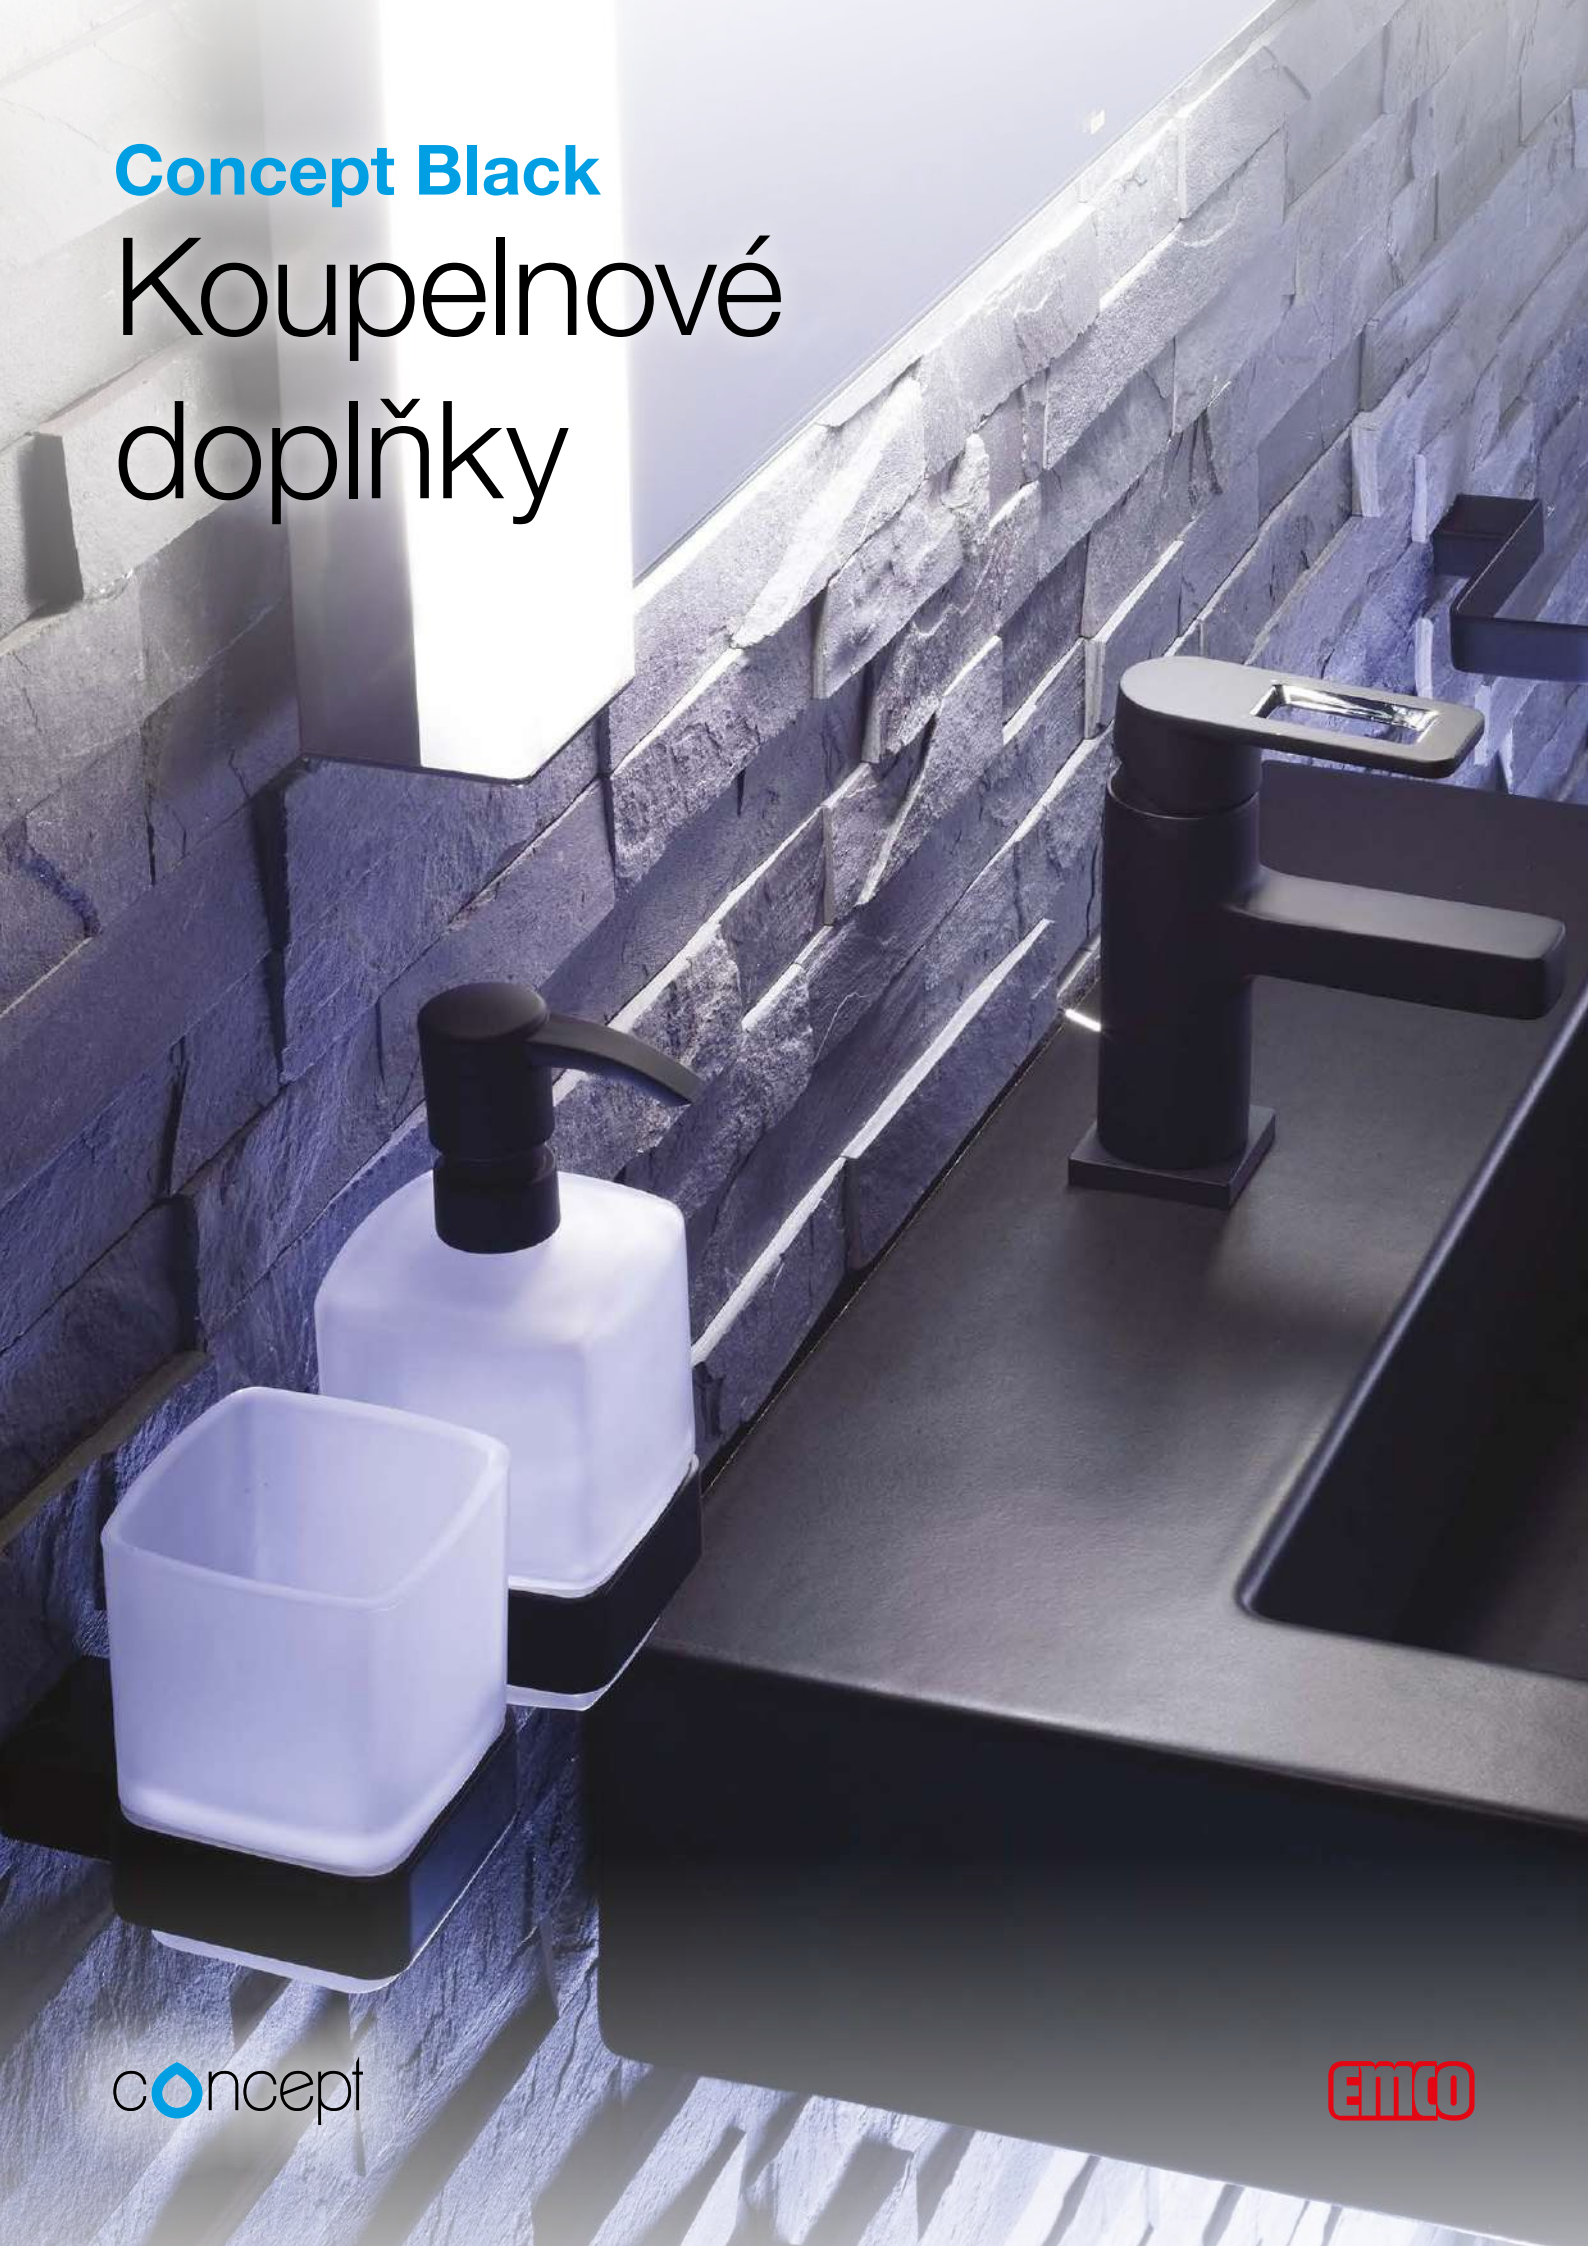

91 x 391 x 121 mm
(kód 010-8436)

Nalepovací sada

na 6 montážních položek
(kód 010-8414)

Concept Black

Koupelnové doplňky

Koupelnové doplňky Concept Black

„Nadčasově elegantní.“

Concept Black doplňky disponují novým designem a kvalitou zpracování. Vyniká jednoduchými čistými liniemi a obzvláště pak černým designem. Bílé matné sklo s kombinací černé barvy působí elegantně a nadčasově.