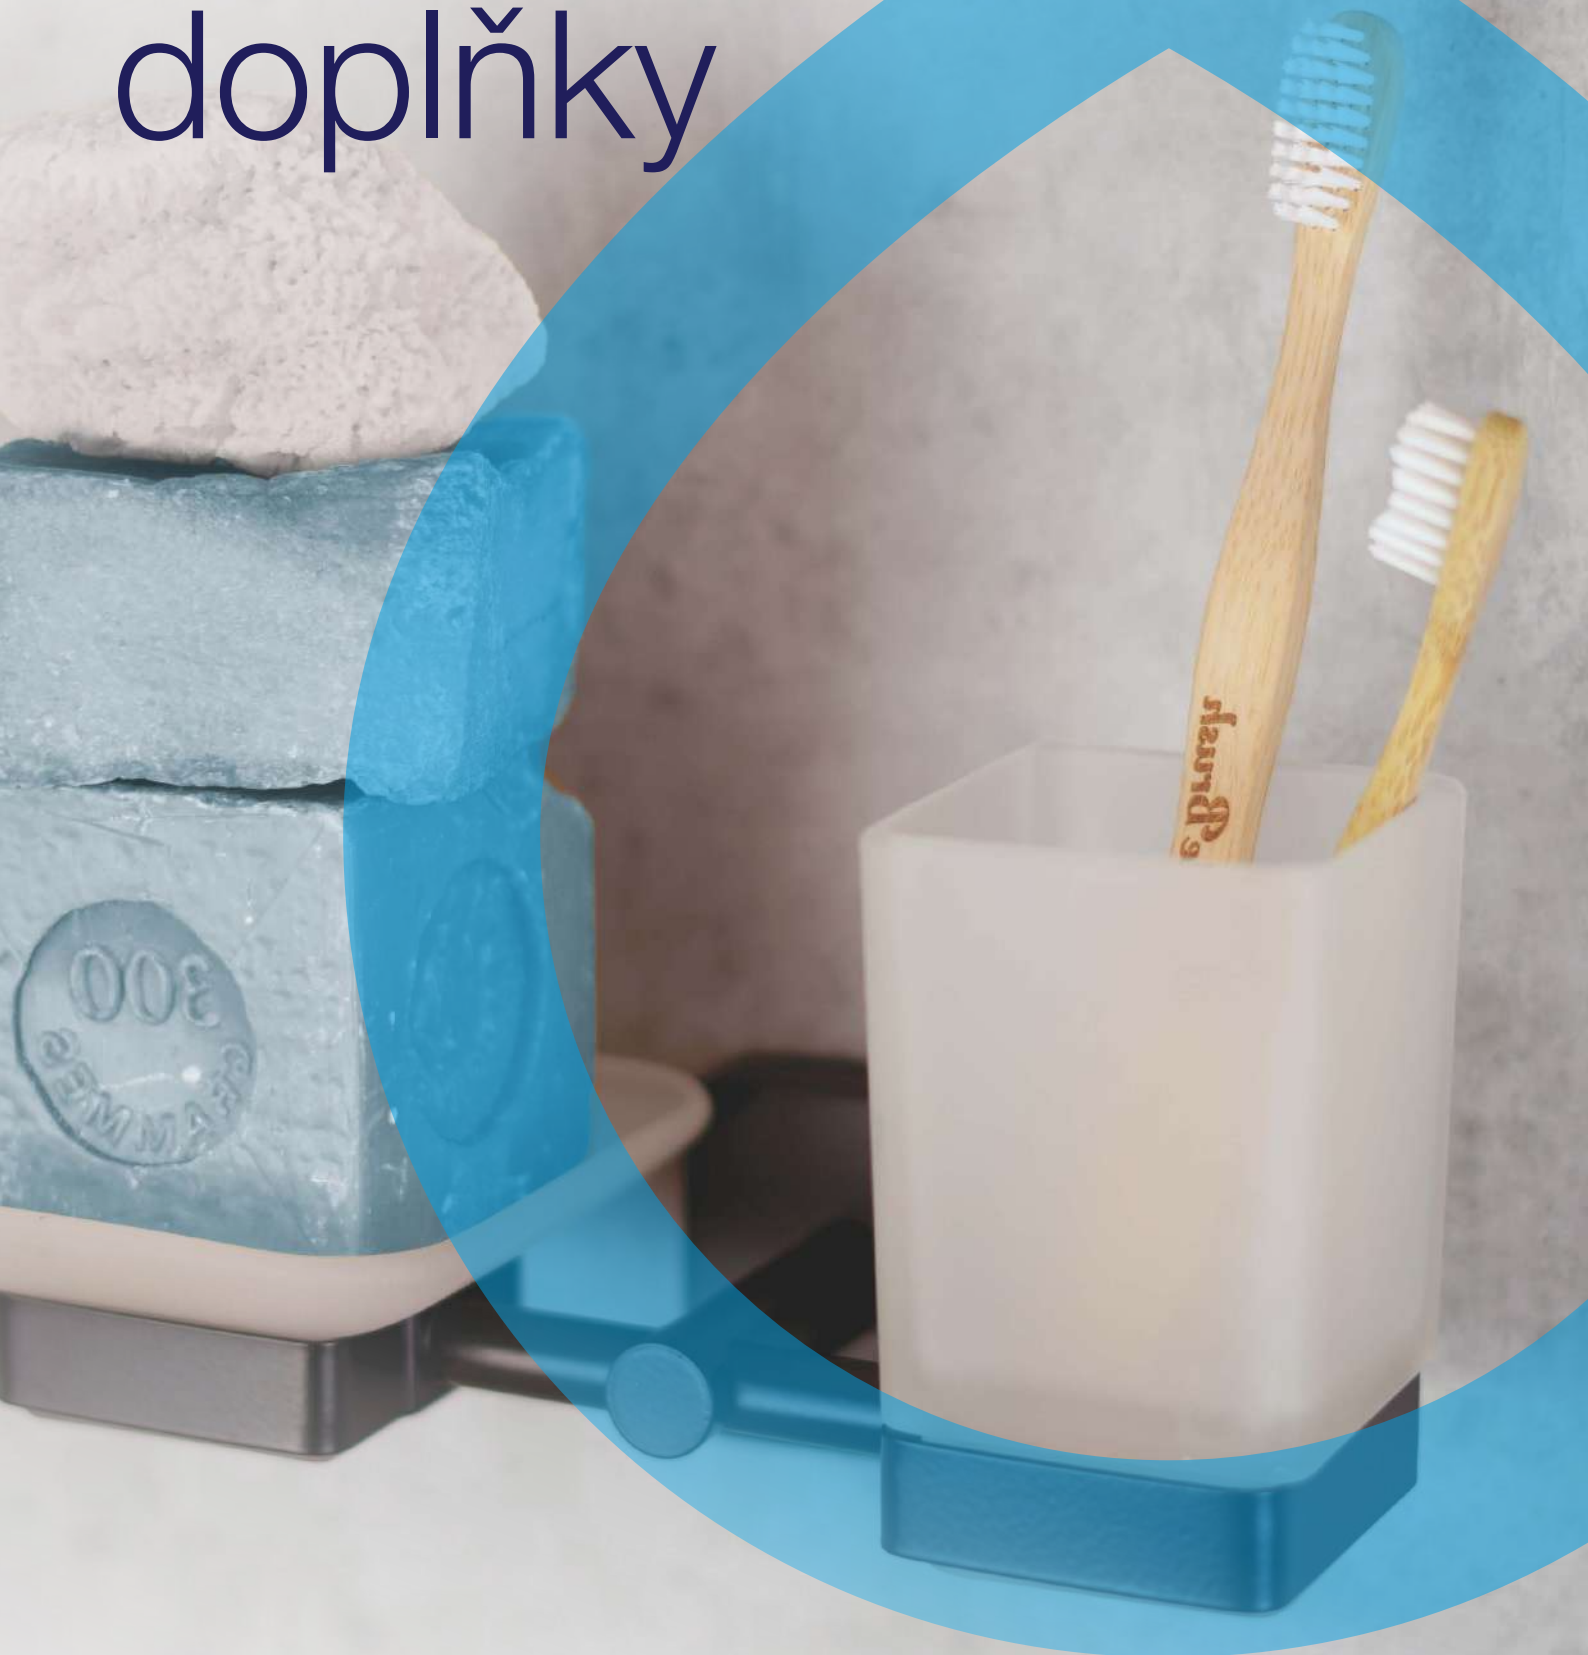

Ruční sprcha

1-polohová, z kovu
(kód PM10106/CO)

Ruční sprcha

2-polohová, ABS
(kód PM06034CH/CO)

Sprchová hadice

hladká s kovovým efektem,
kovové kuželové matice
s ochranou proti otáčení
125 cm (kód PM10023/CO)
160 cm (kód PM10024/CO)
200 cm (kód PM10025/CO)

Koupelnové doplňky

Koupelnové doplňky Concept

„Praktické i elegantní.“

Rozsáhlý sortiment koupelnových doplňků Concept je technicky promyšlený a elegantní. Díky úspěšné kombinaci estetiky a funkčnosti odpovídá požadavkům každého zákazníka. Široká nabídka různých doplňků umožňuje přizpůsobit se každé koupelně a náročnosti klienta.

Designové kousky jsou hezké na pohled a pohodlné na používání. Novinkou v sortimentu jsou doplňky v černé barvě, které dodají luxusní vzhled vaší koupelně.

Concept 100

Koupelnové doplňky

Koupelnové doplňky Concept 100