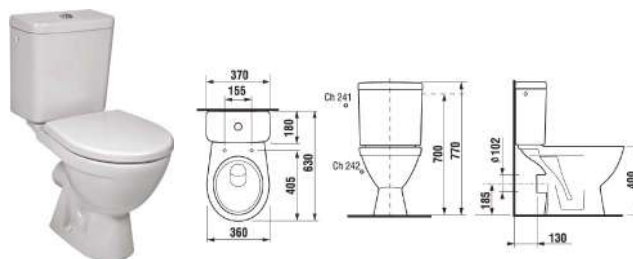

WC kombi

odpad vodorovný, 360 × 770 × 630 mm,
(kód H8242360007913)
sedátka Concept 350 B, Concept 100 N, Concept 300 PU