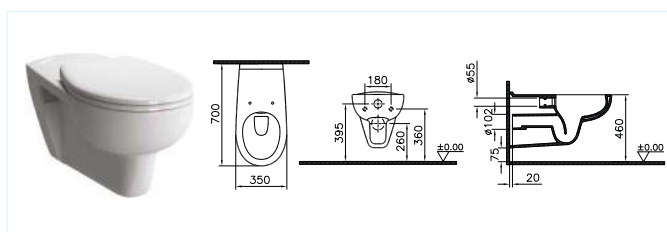

WC závěsné Integra

skryté upevnění, 355 × 350 × 540 mm,

bílá (kód 7060B003-0075)

sedátko 108-003-001

Sanitární keramika Concept 100 pro bezbariérový přístup

„Měřítkem je pohodlí.“

Umyvadlo

s otvorem pro baterii a přepadem 60 cm (kód 5289N003-7200), 65 cm (kód 5291N003-7200)
s otvorem pro baterii, bez přepadu 60 cm (kód 5289B003-0041), 65 cm (kód 5291B003-0041)
bez otvoru pro baterii, s přepadem 60 cm (kód 5289B003-0012), 65 cm (kód 5291B003-0012)
bez otvoru pro baterii, bez přepadu 60 cm (kód 5289B003-0016), 65 cm (kód 5291B003-0016)