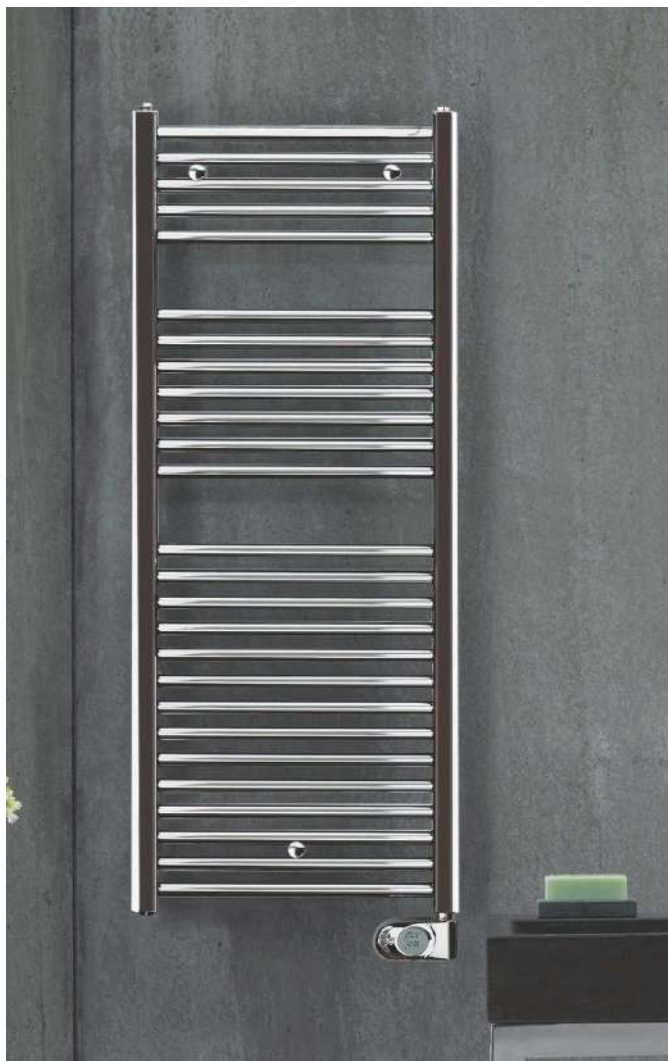

Koupelnové radiátory dodáváme v provedení teplovodní připojení, čistě elektrický provoz nebo kombinace teplovodního vytápění a eklektického provozu.

- **Teplovodní vytápění** - znamená, připojit koupelnový radiátor přímo k vašemu systému vytápění. Radiátor pak topí v závislosti na tom, jak topí celá vaše domácnost.
- **Elektrické vytápění** - je zcela nezávislý na otopné soustavě a používá se tam, kde není možné jejich připojení na zdroj tepla – doporučujeme je využívat při rekonstrukcích bytových jader nebo jako příležitostné topidlo v rekreačních objektech. Tělesa jsou zkompletována, osazena topnou tyčí a naplněna nemrznoucí směsí s bodem tuhnutí -5°C .
- **Kombinované vytápění** - je teplovodní vytápění doplněné o prvek topné patrony, která umožňuje otopné těleso zapojit do elektrické sítě a topit dle potřeby i mimo teplovodní soustavu. Jednoduše řečeno, můžete topit kdykoliv chcete - například v létě i když zbytek vašeho domu či bytu netopí. Je to velmi praktická varianta právě na letní dny, kdy je potřeba vysušit pár kousků oblečení nebo ručníky a nezapínat při tom celou otopnou soustavu. Nabídka topných tyčí pro kombinované vytápění je pod značkou Concept velmi široká a naleznete ji v kapitole příslušenství.