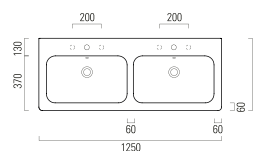

Dvojumyvadlo

s otvorem a přepadem, 125 × 50 cm (kód 125CO200EXCB)

Držák ručníku

chrom

125 cm (kód P125CO)