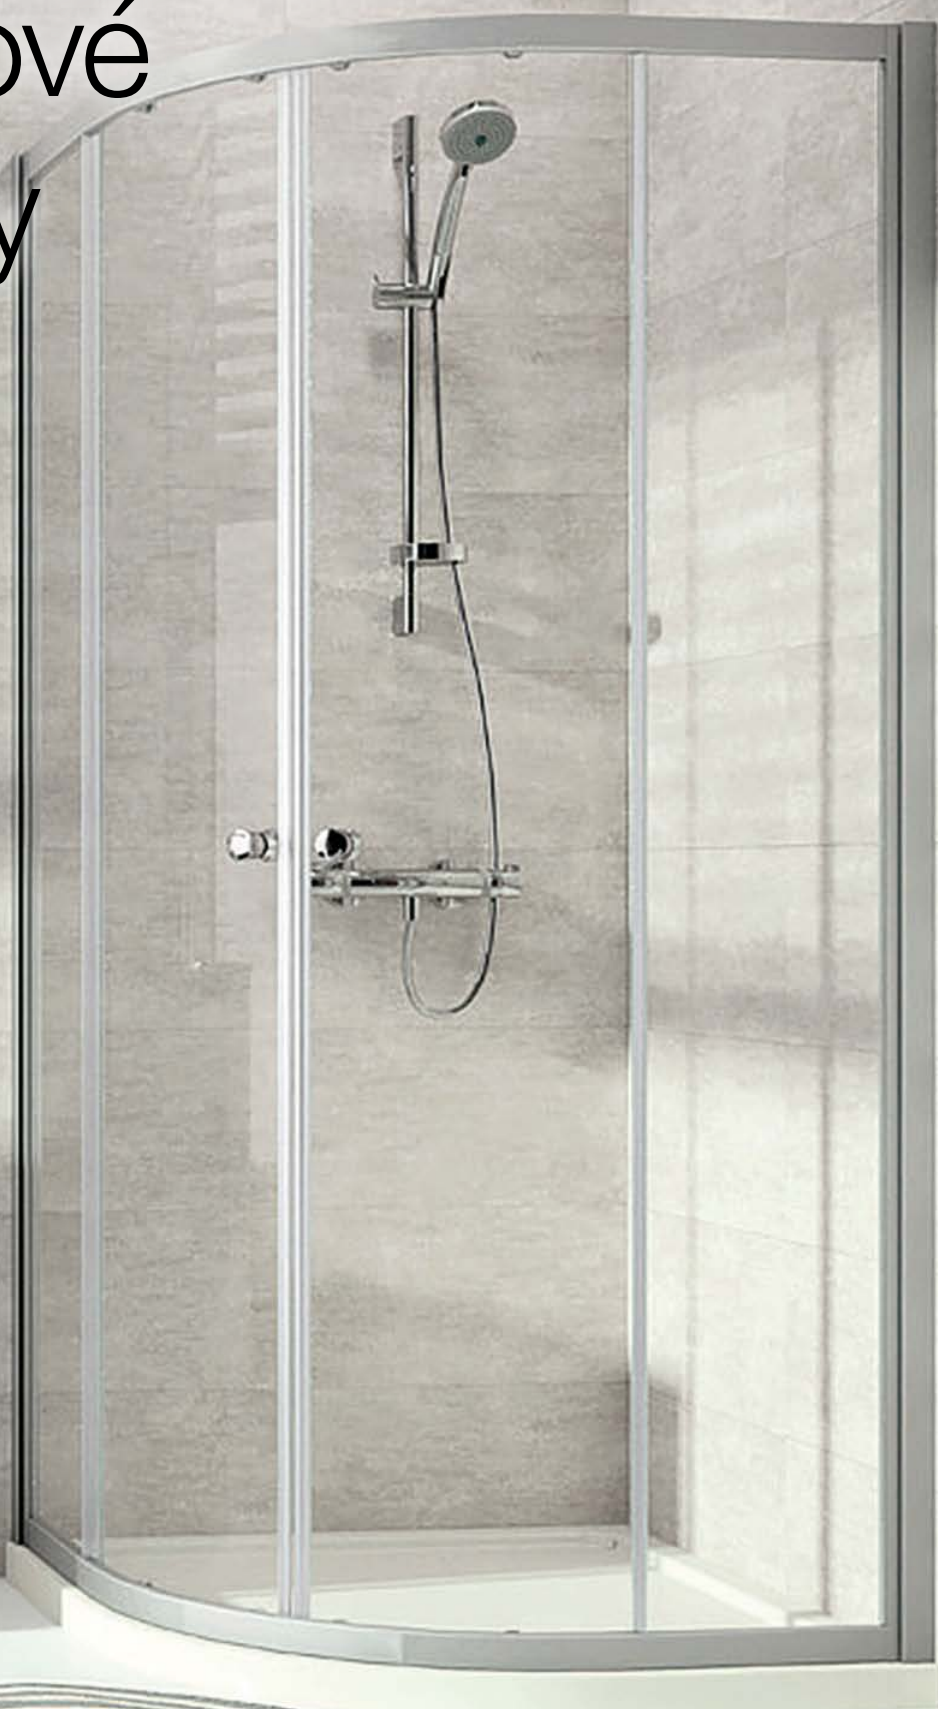

Concept 100

Sprchové zástěny

Sprchové zástěny Concept 100

„Variabilita a funkčnost.“

Sprchové kouty Concept 100 jsou vyrobeny z eloxovaných hliníkových profilů s chromovými detaily. Bílá barva je nanášena práškovou technologií, která zaručuje vysokou odolnost a stálost. Výplň je z jednvrstvého bezpečnostního skla s úpravou NON-PLAQUE ve standardním provedení. Úprava skla Non-Plaque umožňuje snadnější údržbu a je stálá bez nutnosti obnovování.