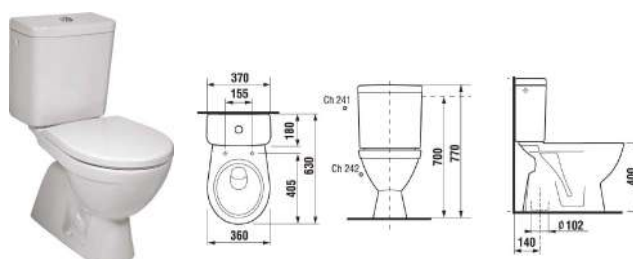

WC kombi

odpad svislý, 360 × 770 × 630 mm,
(kód H8242370007913)
sedátka Concept 350 B, Concept 100 N, Concept 300 PU

Pisoár

315 × 565 × 310 mm
přívod ze shora (kód 6202B003-0198)
přívod zezadu (kód 6201B003-0199)

Pisoár s automat. splach.

s radarovým splachovačem SLP67RS 24V
(beze zdroje), 305 × 535 × 340 mm
(kód RAD 6201)

Příslušenství pro pisoáry

tlačkové splachovače
(kód 024770601)
(kód 022500601)