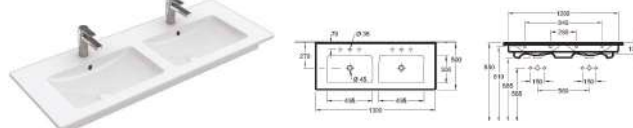

Dvojumyvadlo klasické Verity Line s otvorem pro baterii

130 × 50 cm (kód 4A11DL01), CeramicPlus (kód 4A11DLR1)