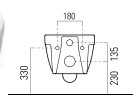

WC závěsné

vodorovný odpad, rimless, 35 × 52 cm, bílá (kód VSRECO200EXCB)

WC závěsné

vodorovný odpad, rimless, skryté upevnění, 35 × 52 cm, bílá (kód VSRCO200EXCB)