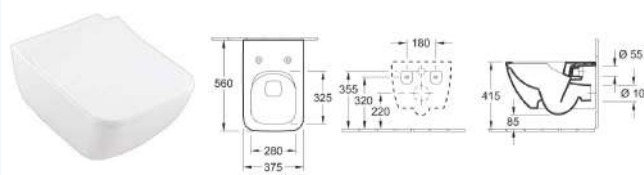

WC závěsné Verity Line

Kombi-pack (včetně slow close sedátka) (kód 4615RL01)