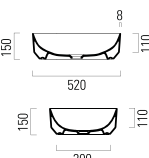

Dvojumyvadlo

s otvorem a přepadem, 125 × 50 cm (kód 125CO200EXCB)

Držák ručníku

chrom

125 cm (kód P125CO)

Umyvadlová mísa

na desku, bílá 50 × 38 cm (kód 50ACO200EXCB)

na desku, bílá 60 × 38 cm (kód 60ACO200EXCB)