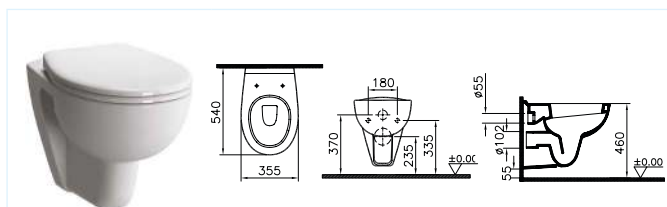

WC závěsné

54 × 35,5 cm, + 6 cm výška sedátka, ale vyhovuje běžným spojením
(kód 5812N003-7201)