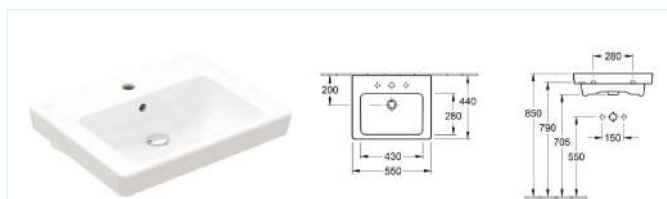

Nedílnou součástí keramiky Verity design 2.0 je inovativní technologie DirectFlusch. DirectFlusch u WC nahrazuje běžný oplachový kruh a nahrazuje ho inteligentním proudem vody, který vypláchne celý vnitřek mísy, aniž by došlo k rozstříkovaní. Konvenční WC mají úzký splachovací kraj, jejichž prostor je velmi obtížné udržet bez ukládání bakterií. Se spotřebou vody pouze 3 nebo 4,5 litru, inovativní splachovací technologie udržuje vysokou účinnost vyplachování a zajišťuje vypláchnutí celé mísy, takže může být zabráněno znečištění. Tato technologie umožňuje snadné a rychlé čištění, tedy splňuje hygienické požadavky nejen v nemocnicích nebo ve frekventovaných budovách, ale také v soukromých domech.

Exkluzivní designová série vyráběná firmou Villeroy & Boch. Umyvadla série Verity design 2.0 jsou bez ozdob, nadčasově krásná a přitom velmi praktická. Moderní design sanitární keramiky umožňuje technické inovace jako povrchovou úpravu Ceramic Plus (za příplatek), která zajišťuje snadnou údržbu a odolnost.

Díky šířce umývatka, skříňky a zrcadla pouhých 45 cm kolekce Verity design 2.0 ukáže svojí univerzálnost i v menších koupelnách. Ambice a tradice se spojili v dokonalou harmonii moderního a estetického designu.

Umyvadlo klasické Verity Design 2.0

s otvorem a přepadem

55 × 44 cm (kód 4A93F501), CeramicPlus (kód 4A93F5R1)

60 × 47 cm (kód 4A93F001), CeramicPlus (kód 4A93F0R1)

65 × 47 cm (kód 4A93FA01), CeramicPlus (kód 4A93FAR1)

80 × 47 cm (kód 4A948001), CeramicPlus (kód 4A9480R1)

100 × 47 cm (kód 4A94A001), CeramicPlus (kód 4A94A0R1)