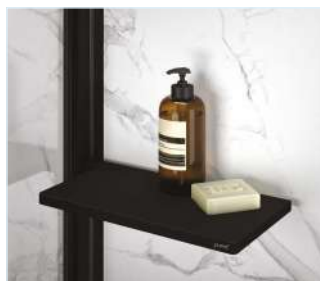

Polička
213 × 110 × 10 mm
černá (SL2101123)