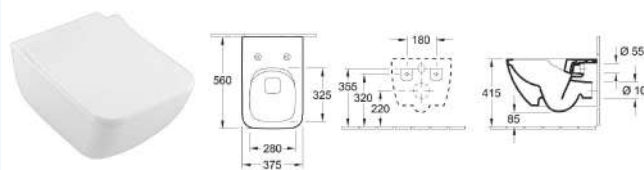

WC sedátko Verity Line

pro závěsné WC 4615R001, 4615R0R1
s poklopem SlimSeat (kód 8M20S101),
s poklopem SlimSeat Line (kód 8M19S101)