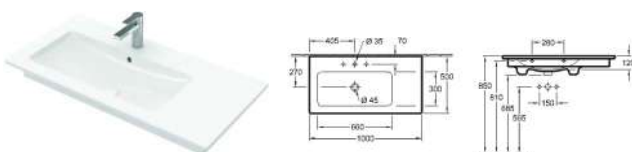

Umyvadlo klasické Verity Line odkládací plocha vpravo

100 × 50 cm (kód 4A14L101), CeramicPlus (kód 4A14LR1)