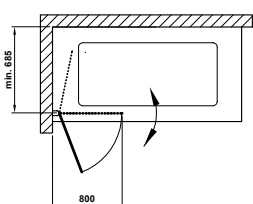

Vanové zástěna Concept 50 a 100

„Praktická a elegantní.“

Vanová zástěna Concept 100 se skládá z jednoho pohyblivého dílu, který lze sklopit dovnitř i vně vany. Zástěna se vyrábí v levém a pravém provedení. K dispozici jsou varianty profilů bílá, satín a lesk. Standardní výška zástěny je 150 cm.

Zástěna Concept 50 se skládá ze tří pohyblivých dílů, které lze zcela složit do vnitřního prostoru nad vanu. Poslední díl vanové zástěny je sklopný dovnitř pro vytvoření částečně uzavřeného sprchovacího prostoru. Standardní výška zástěny je 140 cm. Levou nebo pravou variantu vstupu získáte otočením zástěny o 180°.

Vanové zástěny lze instalovat na jakoukoli klasickou obdélníkovou vanu s rovným horním lemem.