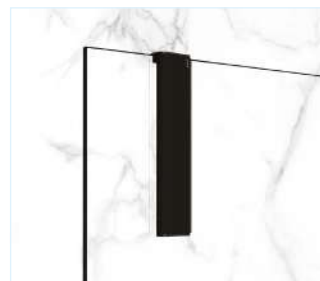

Polička s držákem na ručníky
400 × 220 × 10 mm
černá (SL2401123)

Polička
213 × 110 × 10 mm
černá (SL2101123)

Zrcadlo - čtvercové
otočné 213 × 213 mm
černá (SL2301123)

Stěrka na sklo
zavěšení na sklo díky úchytu,
256 mm
černá (SL2501123)