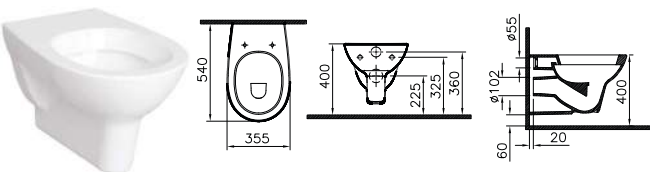

WC závěsné

odpad vodorovný, mělké splachování, 355 × 540 mm
(kód 7271L003-1428)
sedátka CONCEPT 100 N, Concept 200 U, Concept 300 PU
a Concept 350 B