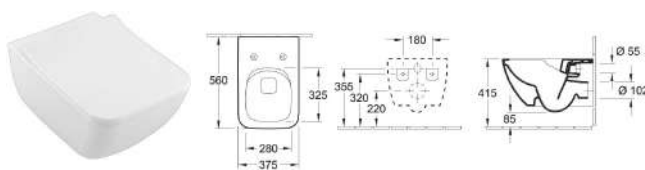

WC závěsné Verity Line

hluboké splach., bez vnitřního okraje 37,5 × 56 cm (kód 4615R001),
CeramicPlus (kód 4615R0R1)