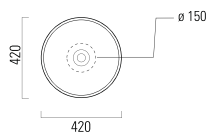

Dvojumyvadlo

s otvorem a přepadem, 125 × 50 cm (kód 125CO200EXCB)

Držák ručníku

chrom

125 cm (kód P125CO)

Umyvadlová mísa

na desku, bílá 50 × 38 cm (kód 50ACO200EXCB)

na desku, bílá 60 × 38 cm (kód 60ACO200EXCB)