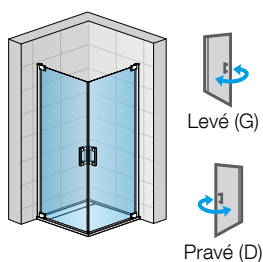

Levé (G)

Pravé (D)

Jednokřídlé dveře - levé (G) - pravé (D)

Typ	Vestavný rozměr při montáži do niky	Montážní rozměr M rohový vstup	Montážní rozměr M dveře s boční stěnou	Šířka vstupu	Obj. kód
750	725-750	703-719	709-725	634	CO3P1C x 075 50 07
800	775-800	753-769	759-775	684	CO3P1C x 080 50 07
900	875-900	853-869	859-875	784	CO3P1C x 090 50 07
1000	975-1000	953-969	959-975	884	CO3P1C x 100 50 07