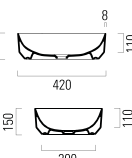

Dvojumyvadlo

s otvorem a přepadem, 125 × 50 cm (kód 125CO200EXCB)

Držák ručníku

chrom

125 cm (kód P125CO)

Umyvadlová mísa

na desku, bílá 50 × 38 cm (kód 50ACO200EXCB)

na desku, bílá 60 × 38 cm (kód 60ACO200EXCB)