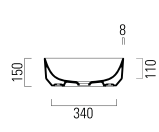

Dvojumyvadlo

s otvorem a přepadem, 125 × 50 cm (kód 125CO200EXCB)

Držák ručníku

chrom

125 cm (kód P125CO)

Umyvadlová mísa

na desku, bílá 50 × 38 cm (kód 50ACO200EXCB)

na desku, bílá 60 × 38 cm (kód 60ACO200EXCB)