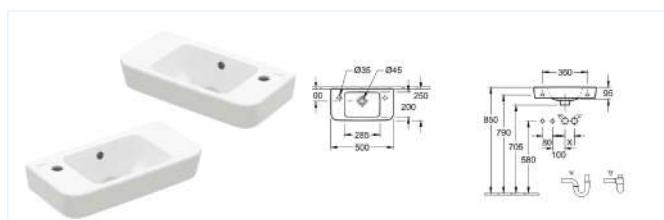

Umývatko Verity Design 2.0 s otvorem

vpravo, 50 × 25 cm (kód 7311R501), CeramicPlus (kód 7311R5R1)

vlevo, 50 × 25 cm (kód 7311L501), CeramicPlus (kód 7311L5R1)