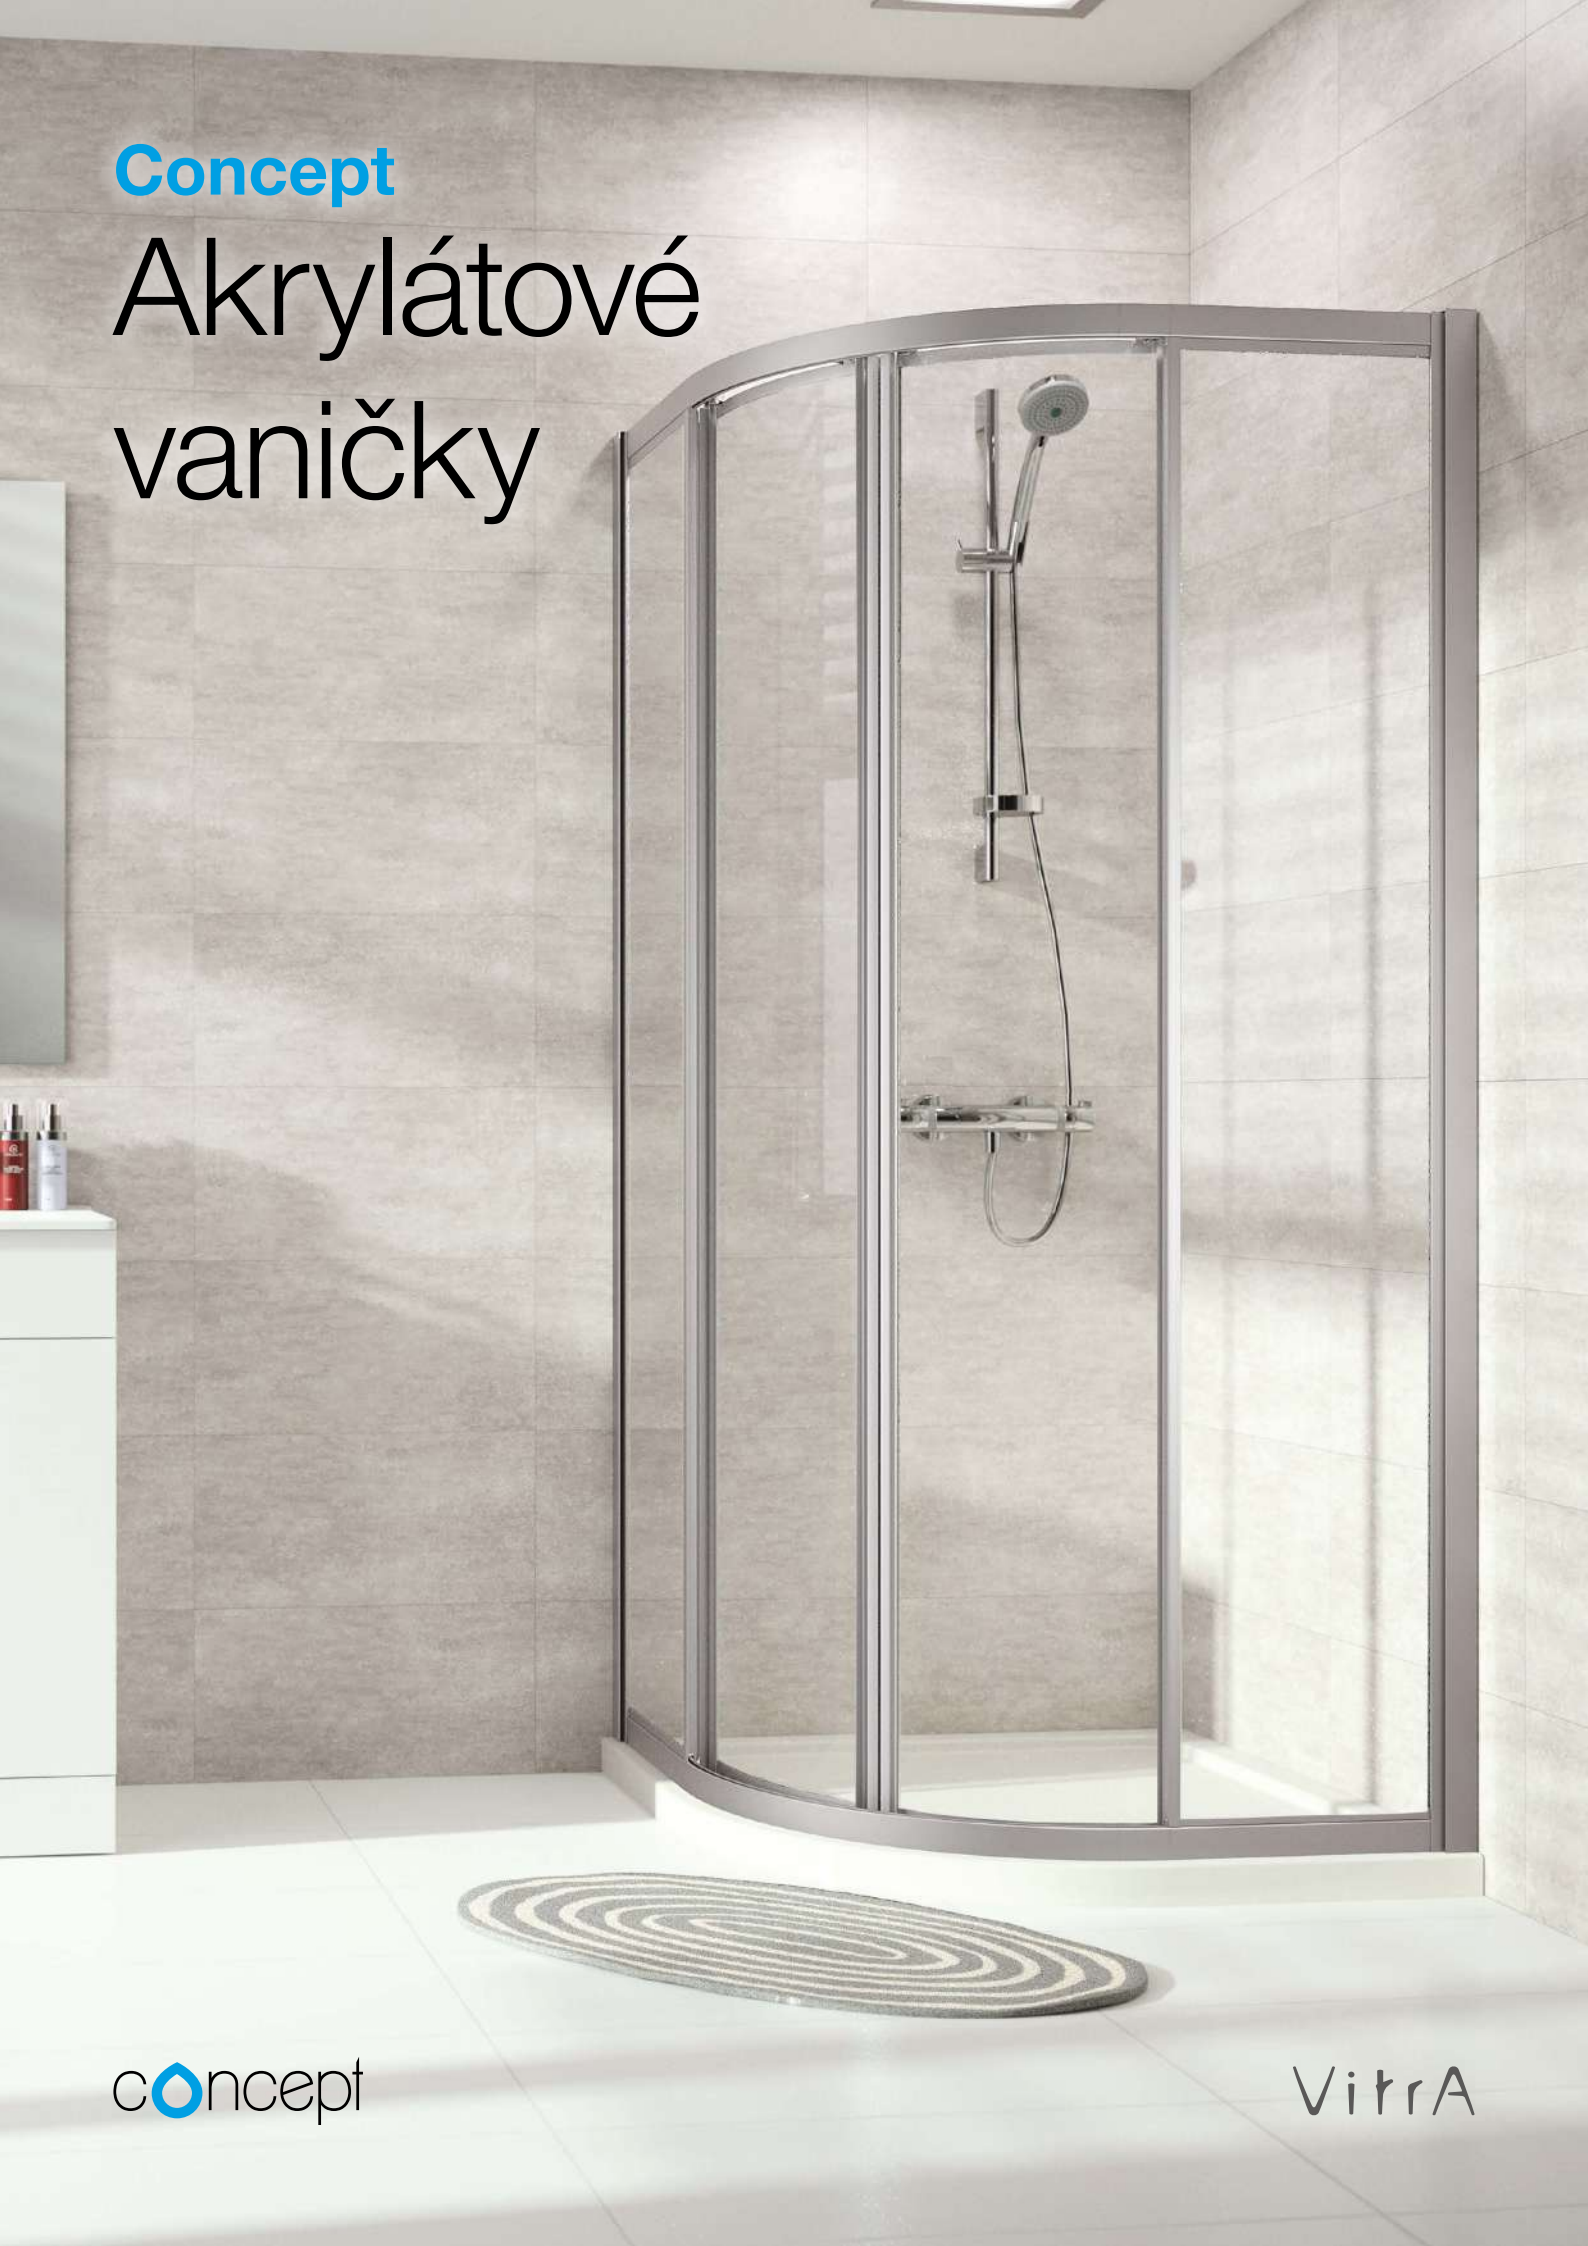

Concept

Akrylátové vaničky