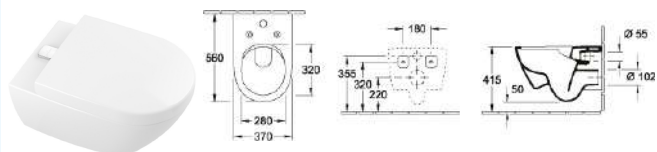

WC závěsné Verity Design 2.0

vodorovný odpad, včetně montážní sady, úsporný systém Aquareduct, Rimless 35,5 × 48 cm (kód 5C96R001), CeramicPlus (kód 5C96R0R1)
Sedátko soft-close (kód 8M48S101)