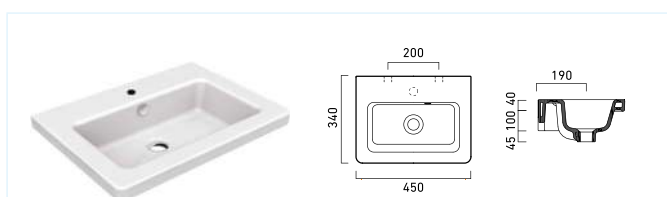

Sanitární keramika Concept 300

„Pro méně bakterií ve vaší koupelně.“

Concept 300 je série nadčasová a moderní. Vyznačuje se svými základními hranatými tvary a zaobleným ukončením. Široká nabídka velikostí umyvadel obtoží v každé koupelně. Každé z těchto umyvadel můžete dovybavit praktickým držákem na ručníky, který není jenom výborným pomocníkem, ale také šetří místo a dodává prostoru jedinečný vzhled.

Série Concept 300 stejně jako ostatní série Concept disponuje odpovídající toaletami, které jsou vybaveny technologií RIMLESS, jsou tedy snadno udržovatelné a hygieničtější.

WC s technologií RIMLESS jsou bez oplachového kruhu. Systém RIMLESS zabraňuje množení choroboplodných zárodků a nabízí vynikající hygienické parametry. Prováděné zkoušky vlastností v testu ukládání bakterií a oplachu mísy vykazují o 95% lepší výsledky u WC se systémem RIMLESS ve srovnání se standardními WC s vnitřním okruhem splachováním.

Veškerá keramika Concept 300 je vybavena speciální povrchovou úpravou cataglaze, která umožňuje snadnější čištění a snížení bakterií ve vaší koupelně.

Umyvadlo s úpravou Cataglaze, s otvorem,
45 × 34 cm (kód 45CO300)