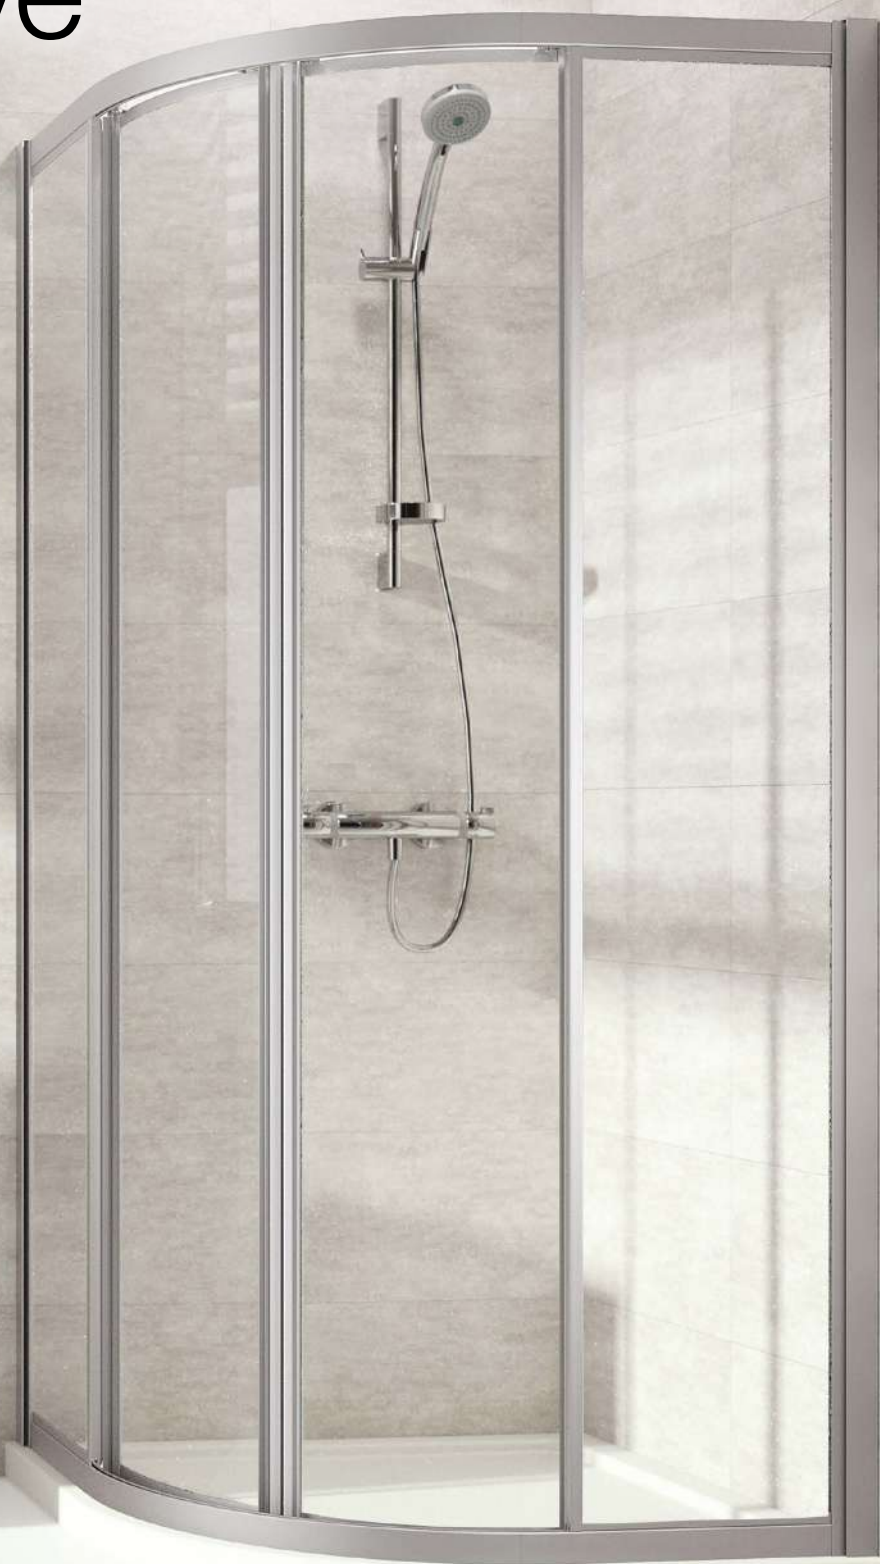

Concept 70

Sprchové zástěny