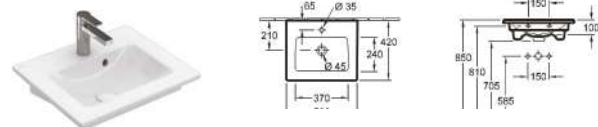

Umývátko Verity Line

se středovým otvorem pro armaturu a případem.
Upevnění - šrouby M10 nejsou součástí dodávky.
Ke kombinaci s polosloupem Verity Design (52070001).
50 × 42 cm (kód 4A165001), CeramicPlus (kód 4A1650R1)