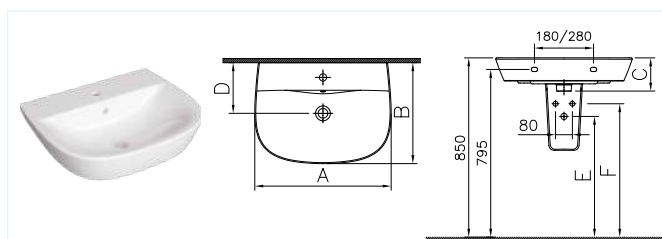

Umyvadlo kulaté Style

s otvorem pro baterii a výpustí

šířka	A	B	C	D	E	F	obj. kód
450 mm	445	360	145	205	585	645	7282L003-1425
550 mm	545	450	160	240	570	630	7281L003-1425
600 mm	595	480	160	240	570	630	7280L003-1425
650 mm	645	480	160	240	570	630	7279L003-1425