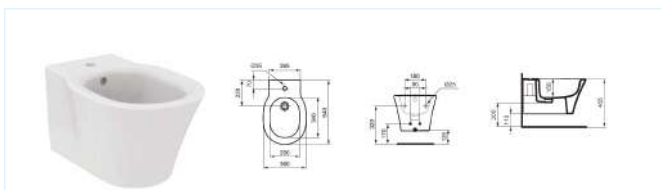

Bidet

jednotvorový, s úpravou (kód E080201)