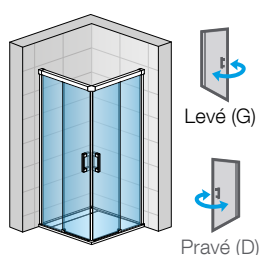

Sprchové zástěny Concept 300 Style

„Nejvyšší úroveň kvality.“

Sprcha je nedílnou součástí každodenního života, ať už ráno jako budíček nebo večer na zmírnění stresu.

Nový program Concept 300 Style přináší široký výběr sprchových zástěn s výškou 200 cm. V nabídce naleznete kromě rohového vstupu také křídlové dveře v provedení s pevným segmentem, ale i bez něj. Součástí této série jsou také posuvy a to vše v tloušťce skla 6 mm.

Všechna skla jsou opatřena ochranou Concept – Clean, která snižuje usazování nečistot a vodního kamene na skle, což usnadňuje údržbu skla.

Vysoký komfort, elegantní design, líčující panty, možnost bezbariérové montáže. To všechno v sérii Concept 300 Style.

Nechte se inspirovat následujícími stránkami!

Posuvné dveře rohový vstup - levé (G) - pravé (D)

Typ	Montážní rozměr	Šířka pevného dílu	Šířka vstupu	Obj. kód
750	725-750	389	381	CO3E2 x 075 50 07
800	775-800	425	416	CO3E2 x 080 50 07
900	875-900	495	487	CO3E2 x 090 50 07
1000	975-1000	566	557	CO3E2 x 100 50 07
1200	1175-1200	708	699	CO3E2 x 120 50 07

* Nutné objednat levé a pravé dveře zvlášť.

Příklad: objednávací kód ve tvaru CO3E2 G 075 50 07 - levé, nebo CO3E2 D 075 50 07 - pravé (x nahradit písmenem G nebo D).