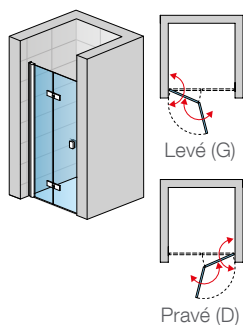

Dvoudílné skládací dveře - levé (G) - pravé (D)

Typ	Vestavný rozměr při montáži do niky	Vestavný rozměr na vaničku s boční stěnou	Montážní rozměr M dveře s boční stěnou	Šířka vstupu	Obj. kód
800	783-810	783-800	760-777	698	CONF1x0805007
900	883-910	883-900	860-877	798	CONF1x0905007
1000	983-1010	983-1000	960-977	898	CONF1x1005007
1200	1183-1210	1183-1200	1160-1177	1098	CONF1x1205007

6 mm bezpečnostní sklo s antiplakovou úpravou Concept-Clean. Celková výška 2 m. Otvírání v 90° ven i dovnitř, chromované panty zapuštěné do skla, magnetické těsnění (kromě dveří do niky), včetně prahové lišty. Pro montáž do niky nutno objednat montážní set. Rohový vstup se skládá z levého a pravého dílu. Pro kompletní rohový vstup je třeba objednat 2 dveře. Příklad: objednací kód ve tvaru CONF1G0805007 - levé, nebo CONF1D0805007 - pravé (x nahradit písmenem G nebo D).