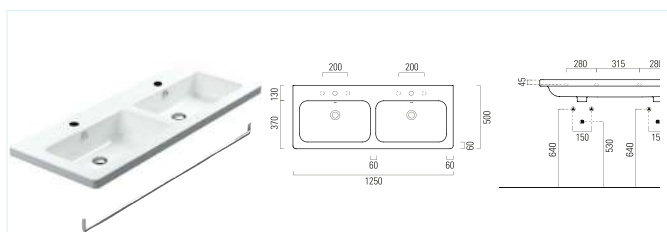

Držák ručníku chrom
55 cm (kód P55CO300), 62 cm (kód P62CO)
67 cm (kód P67CO), 80 cm (kód P80CO)
100 cm (kód P100CO)

Bidet s úpravou Cataglaze
jednootvorový, 37 × 53 cm, bílá (kód BSRCO300)

Dvojumyvadlo s úpravou Cataglaze, s otvorem,
125 × 48 cm (kód 125CO300)