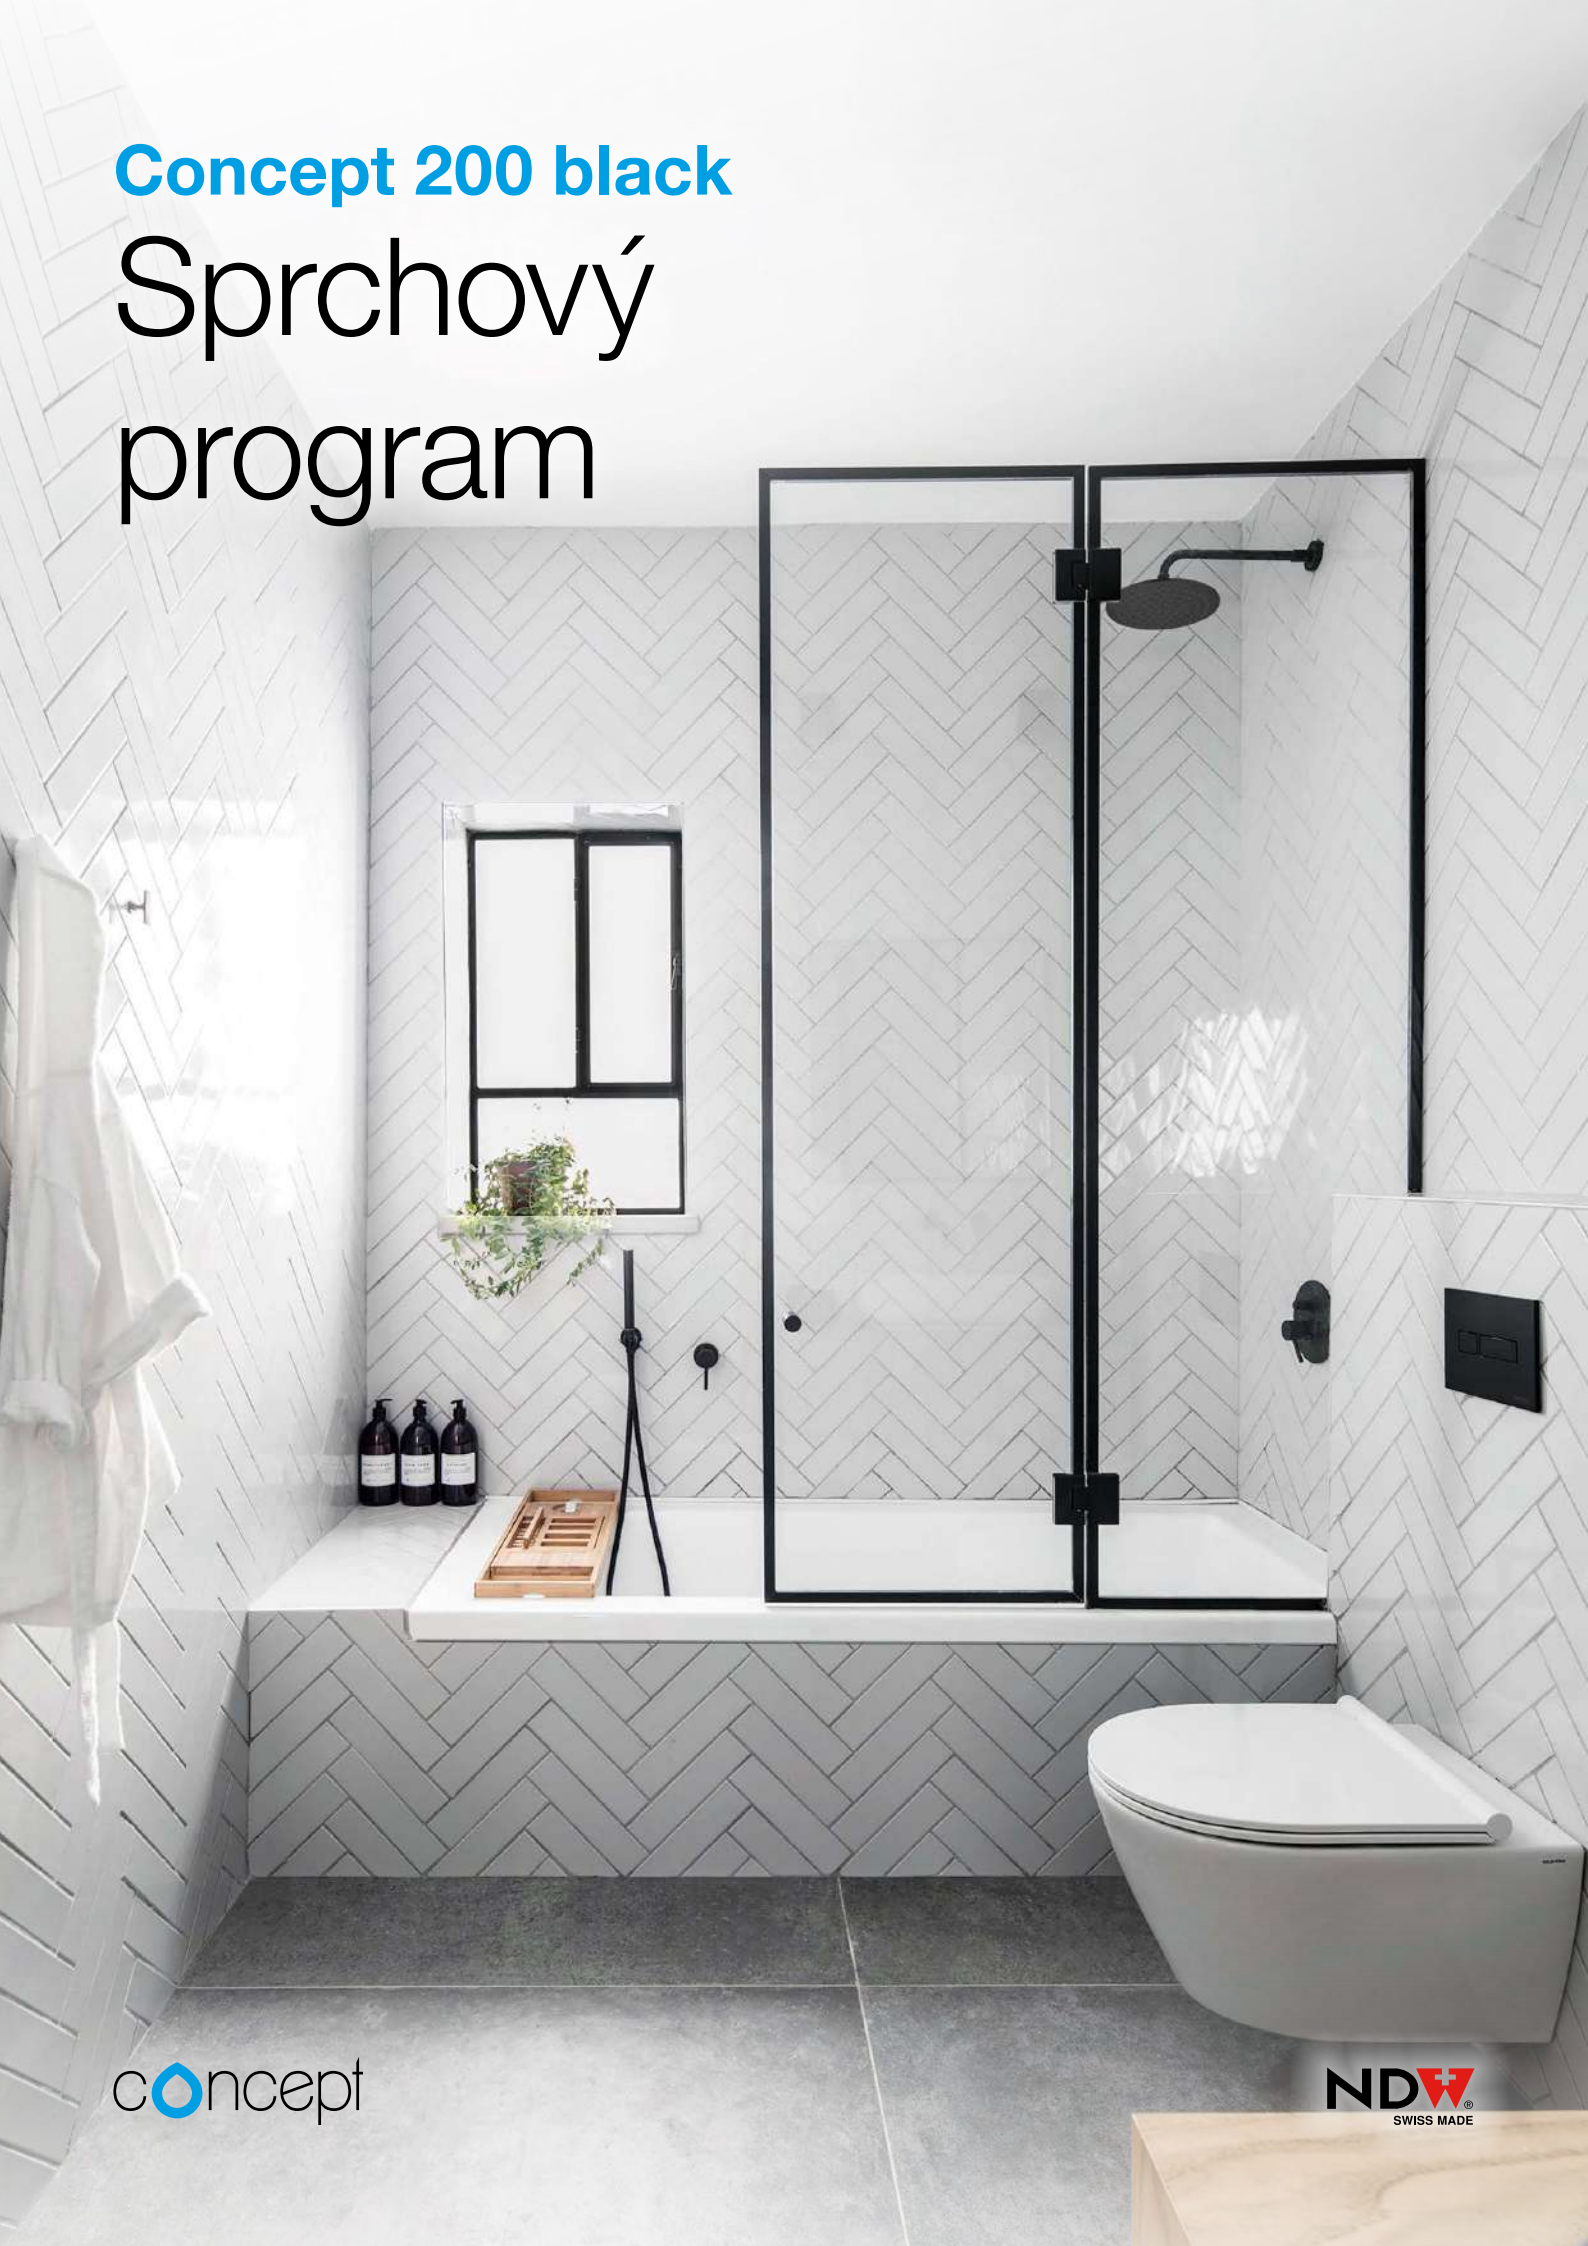

Concept 200 black

Sprchový program