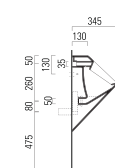

Pisoár

závěsný, 31 × 34,5 × 57 cm, bez poklopu (kód ORCO200EXCB)

závěsný, 31 × 34,5 × 57 cm, s poklopem (kód ORSCO200EXCB)