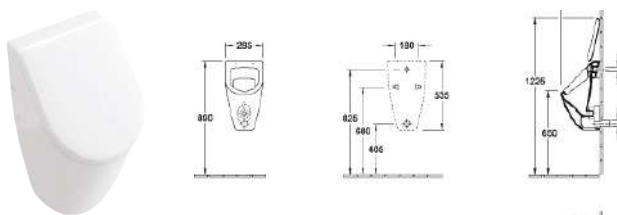

Pisoár Verity Design

upevňovací sada pro skryté upevnění 28 × 53 × 31,5 cm (kód 75000101), CeramicPlus (kód 750001R1)
Poklop pro pisoár - soft-close (kód 8M49S101)