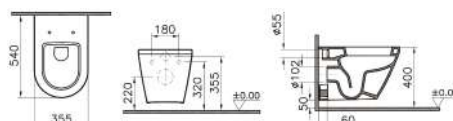

WC závěsné Integra

skryté upevnění, 355 × 350 × 540 mm,

bílá (kód 7060B003-0075)

sedátko 108-003-001

Sanitární keramika Concept 100 pro bezbariérový přístup

„Měřítkem je pohodlí.“

Umyvadlo

s otvorem pro baterii a přepadem 60 cm (kód 5289N003-7200), 65 cm (kód 5291N003-7200)
s otvorem pro baterii, bez přepadu 60 cm (kód 5289B003-0041), 65 cm (kód 5291B003-0041)
bez otvoru pro baterii, s přepadem 60 cm (kód 5289B003-0012), 65 cm (kód 5291B003-0012)
bez otvoru pro baterii, bez přepadu 60 cm (kód 5289B003-0016), 65 cm (kód 5291B003-0016)