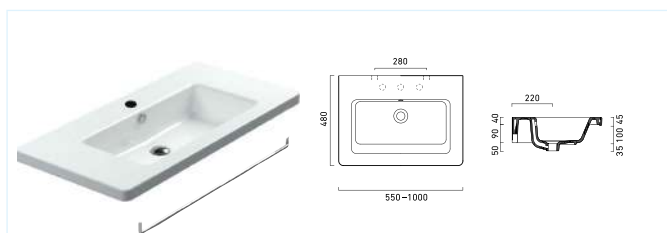

Umyvadlo s úpravou Cataglaze, s otvorem,
55 × 48 cm (kód 55CO300), 62 × 48 cm (kód 62CO300)
67 × 48 cm (kód 67CO300), 80 × 48 cm (kód 80CO300)
100 × 48 cm (kód 100CO300)