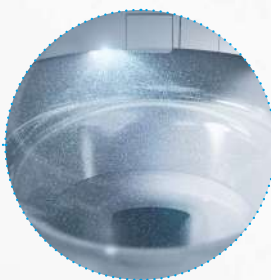

Skrytá tryska

Díky krycí klapce je tryska včetně sušičky dokonale chráněna před znečištěním.

EWATER+

V závislosti na modelu se záchodová mísa a/nebo tryska WASHLET čistí elektrolytickou vodou.

Samočistící trysky