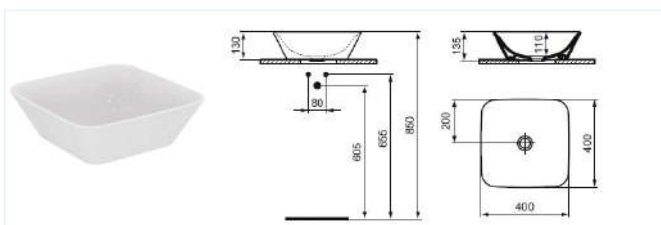

Umyvadlo nábytkové bez otvoru pro baterii a bez přepadu

šířka	hloubka	výška	barva	obj. kód
400 mm	400 mm	130 mm	bílá	E078601
600 mm	400 mm	130 mm	bílá	E078701