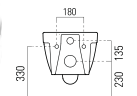

WC závěsné

vodorovný odpad, rimless, 35 × 52 cm, bílá (kód VSRECO200EXCB)

WC závěsné

vodorovný odpad, rimless, skryté upevnění, 35 × 52 cm, bílá (kód VSRCO200EXCB)