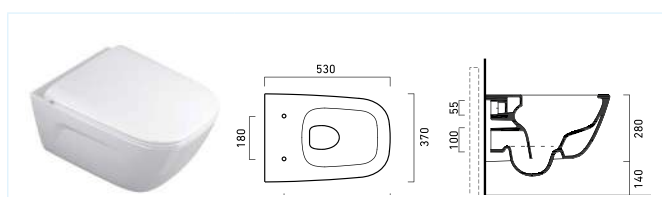

WC závěsné s úpravou Cataglaze
hluboké splachování, 37 × 53 cm, bílá (kód VSRCO300)
WC sedátko duraplastové
s kov. panty (kód LICO300) SoftClose (kód LIPCO300)