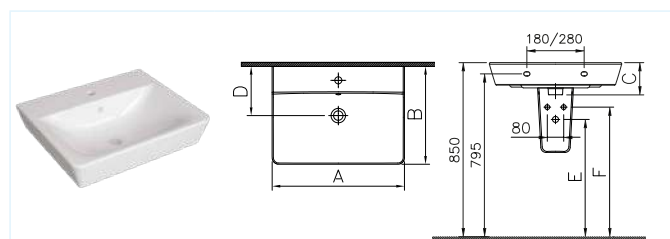

Rozmanitá nabídka nejen stacionárních toalet, ale velké množství toaletních mís závěsných, kterým vévodí nabídka toaletních mís s RIMLESS technologií.

WC s technologií RIMLESS jsou bez oplachového kruhu. Systém RIMLESS zabraňuje množení choroboplodných zárodků a nabízí vynikající hygienické parametry. Prováděné zkoušky vlastností v testu ukládání bakterií a oplachu mísy vykazují o 95% lepší výsledky u WC se systémem RIMLESS ve srovnání se standardními WC s vnitřním okruhem splachováním.

Concept 100 keramika je dodávána s hygienickou glazurou, která zabraňuje růstu bakterií. Díky této glazuře nabízí po celou dobu životnosti produktu nejvyšší možnou čistotu a snadnou údržbu.

Součástí série Concept 100 jsou také pisoáry ve verzi s radarovým ovládním splachování pro použití ve veřejném sektoru a to jak v provedení standardním, tak i ve verzi designové s krytem/bez krytu. Ovládací elektronika je plně skryta za keramikou, a tím je chráněna před případným poškozením. Pisoáry jsou dodávány ve verzi s připojením na zdroj nebo na baterie.

WC sedátka Concept nabízíme v několika provedeních a to klasické termoplastové a duraplastové. Dále v klasickém provedení nebo „SLIM“ provedení. Na výběr jsou sedátka vybavena bezhlučným zavíráním pod označením „Soft Close“.

Inovativní design je přesně to co vás na programu Concept 100 zaujme.

Umyvadlo hranaté Style

s otvorem pro baterii a výpustí

šířka	A	B	C	D	E	F	obj. kód
450 mm	445	360	145	205	585	645	7286L003-1425
550 mm	545	450	160	240	570	630	7285L003-1425
600 mm	595	480	160	240	570	630	7284L003-1425
650 mm	645	480	160	240	570	630	7283L003-1425