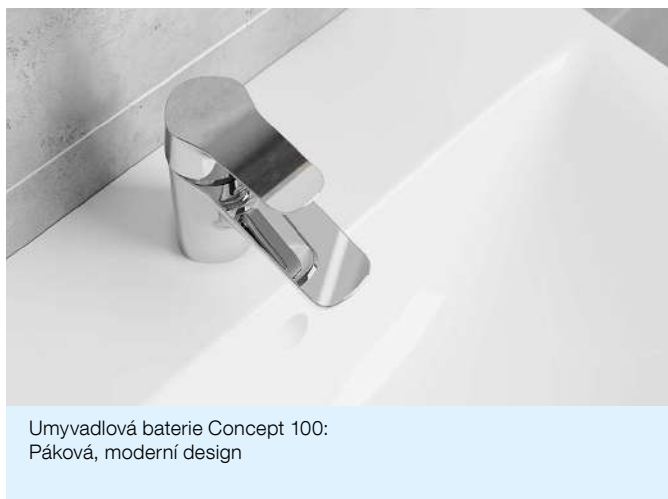

Umyvadlová baterie Concept 100:
Páková, moderní design

Kuchyňská baterie Concept 100
Páková, funkční a praktická

„Silný ve formě a funkci.“

Co se týče sprchování a koupání, doporučuje vybrat jeden z našich termostatů, protože nabízejí pohodlí a bezpečí. Teplota vody je trvale nastavitelná, funkce ECO stop šetří vodu. Konstrukce zajišťuje že tělo je chladné a armatura se z venčí nikdy nezahřívá.