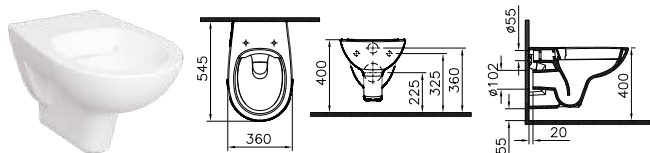

Polosoup univerzální

pro umyvátka (kód 7291L003-0156)
pro umyvadla (kód 7292L003-0156)

Umývátka kompakt

370 × 220 mm
s otvorem vlevo (kód 7090L003-0028)
s otvorem vpravo (kód 7090L003-0029)

Umývátka

450 × 400 mm
(kód 7047B003-0001)

Police keramická

500 × 155 mm (kód 5287N003-7201)
600 × 155 mm (kód 5288N003-7201)

WC závěsné

odpad vodorovný Rimless hybrid, 360 × 545 mm
(kód 7274L003-1428) compact
sedátka CONCEPT 300PU a CONCEPT 350B