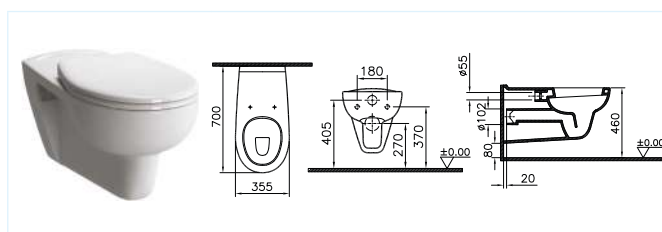

WC závěsné

prodloužené 70 cm
mělké splachování (kód 5811N003-7201)
hluboké splachování (kód 5813N003-7201)
sedátko 84-003-019, 115-003-006, 15-003-506