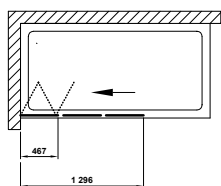

Vanová zástěna Concept 100

Šířka	Výška	Barva	Upevnění	Obj. kód
800	1500	bílá / transparent	vlevo	PT-CVS1-80 L WT
800	1500	bílá / transparent	vpravo	PT-CVS1-80 R WT
800	1500	satín / transparent	vlevo	PT-CVS1-80 L ST
800	1500	satín / transparent	vpravo	PT-CVS1-80 R ST
800	1500	lesk / transparent	vlevo	PT-CVS1-80 L BT
800	1500	lesk / transparent	vpravo	PT-CVS1-80 R BT

Vanová zástěna Concept 50

Šířka	Výška	Barva	Upevnění	Obj. kód
1296	1400	bílá / santro	vlevo / vpravo	PT-VS3-130 WS