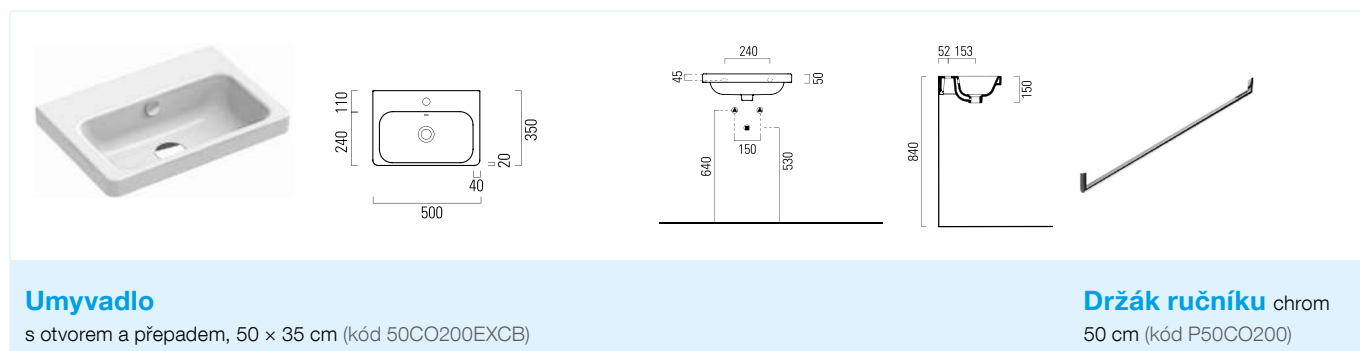

Sanitární keramika Concept 200

„Inspiruje Vás k lepšímu dni.“

Moderní vzhled a široká škála produktů, to je keramika Concept 200. Velká škála velikostí umyvadel uspokojí kdejakého náročného zákazníka. V nabídce také luxusní umyvadla na desku v hranatém i kulatém provedení.

V odpovídajícím designu jsou v nabídce také toalety s funkcí RIMLESS a skrytým upevněním. Stejně tak i bidety a v neposlední řadě také pisoáry.

WC s technologií RIMLESS jsou bez oplachového kruhu. Systém RIMLESS zabraňuje množení choroboplodných zárodkům a nabízí vynikající hygienické parametry. Prováděné zkoušky vlastností v testu ukládání bakterií a oplachu mísy vykazují o 95% lepší výsledky u WC se systémem RIMLESS ve srovnání se standardními WC s vnitřním okruhem splachování.

Keramika Concept 200 je dodávána s hygienickou glazurou, která zabraňuje růstu bakterií. Díky této glazuře nabízí po celou dobu životnosti produktu nejvyšší možnou čistotu a snadnou údržbu.

Concept 200 keramika je doplněna koupelnový nábytek, který nabízí nejen skříňky pod umyvadla, ale také vysoké a boční skříňky ve dvou barvách.