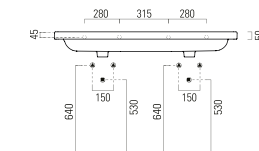

Dvojumyvadlo

s otvorem a přepadem, 125 × 50 cm (kód 125CO200EXCB)

Držák ručníku

chrom

125 cm (kód P125CO)