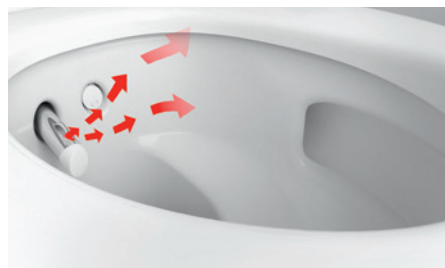

Táto toaleta vás pri každom použití príjemne prekvapí svojimi úžasnými funkciami. Geberit AquaClean Mera je charakteristická veľmi kvalitnými materiálmi, hladkými líniami a plynulými prechodmi. Chrómový povrch dizajnového krytu vytvára dojem, že toaleta priam levituje v priestore, čo umocňuje hra odleskov. Na prvý pohľad táto toaleta s integrovanou sprchou neodhalí veľa zo svojej sofistikovanej technológie. Všetky elektrické a vodovodné pripojenia sú totiž skryté v tele toalety. Vo svojom vnútri je však Geberit AquaClean Mera až po okraj naplnená revolučnou technológiou. Je prvým výrobkom, ktorý predstavuje novú patentovanú technológiu WhirlSpray.

Ďalším špičkovým prvkom je keramická misa bez okrajov a jej špeciálna asymetrická vnútorná geometria. Tvorí základ pre inovatívnu technológiu TurboFlush, ktorá umožňuje veľmi dôkladné a tiché splachovanie toalety.

Diaľkové ovládanie je vďaka grafickým symbolom maximálne prehľadné a skvele padne do ruky. Ovládanie je možné jednou rukou, pričom pre nastavenie teploty vody, intenzity sprchovacieho prúdu či polohy sprchovacieho ramena stačí stlačiť jedno tlačidlo. Displej na zadnej strane ovládača s menu slúži na kontrolu a úpravu ďalších profilových nastavení.

Dámska sprcha

Samostatná funkcia dámskej sprchy ponúka výnimočne jemný sprchovací prúd vody. Tryska je integrovaná priamo do sprchovacieho ramena, vďaka čomu je hygienicky chránená, aj keď sa nepoužíva.