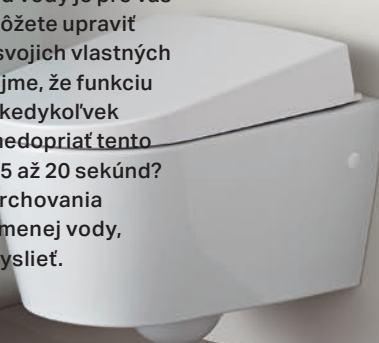

Prispôsobenie sprchovacieho prúdu vody

Ak máte pocit, že prúd vody je pre vás príliš slabý či silný, môžete upraviť jeho intenzitu podľa svojich vlastných preferencií. Samozrejme, že funkciu sprchovania môžete kedykoľvek vypnúť, ale prečo si nedopriať tento skvelý pocit celých 15 až 20 sekúnd? Napokon, funkcia sprchovania spotrebuje omnoho menej vody, než by ste si mohli myslieť.