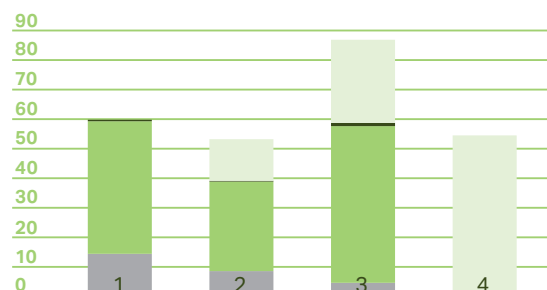

- 1 Geberit AquaClean Mera
- 2 Geberit AquaClean Sela
- 3 WC a bidet
- 4 WC s papierom
- Toaletný papier
- Voda
- Elektrina
- WC jednotka

Graf znázorňuje dopad na životné prostredie vypočítaný pomocou metódy IMPACT World*.

Líder na európskom trhu

Spoločnosť Geberit je v súčasnosti vedúcim dodávateľom toaliet s integrovanou sprchou v Európe a môže byť právom hrdá na 35 rokov skúseností v oblasti vývoja a výroby týchto sanitárnych riešení.

Spoločnosť má svoje vlastné výskumné a vývojové prevádzky vo Švajčiarsku, Nemecku a Švédsku a predáva svoje výrobky radu Geberit AquaClean po celej Európe.