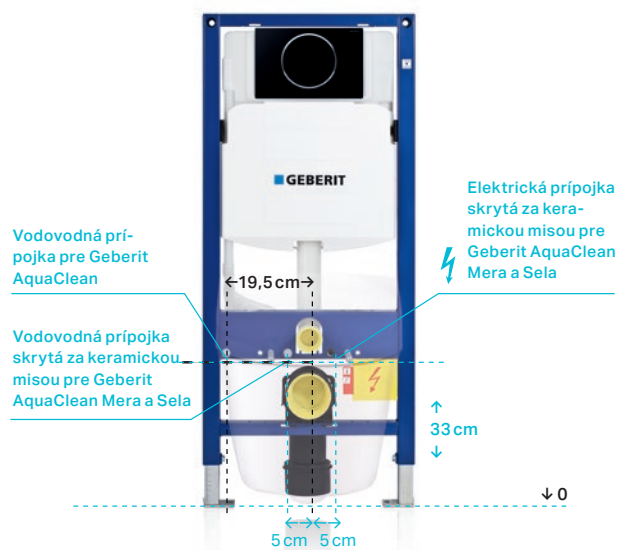

↑ Jednoduchá integrácia s inštalčným prvkom pre WC.