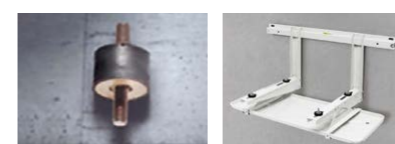

S návrhom vhodného zariadenia sú Vám k dispozícii v jednotlivých regiónoch naši odborní špecialisti. Jednotlivé kontakty sú uvedené na zadnej strane.

Predizolované prepojovacie CU potrubia

objednávacie číslo	názov produktu	cena v € / m	
		bez DPH	s DPH
2RGC2GRE #GA075AC075 (2010)	Predizolované Cu potrubie Duo 06 + 10 (1 / 4" x 3 / 8" - 0,8 mm), balenie 25 m	4,84	5,81
2RGC2GRE #GA075AD075 (2011)	Predizolované Cu potrubie Duo 06 + 12 (1 / 4" x 1 / 2" - 0,8 mm), balenie 25 m	5,72	6,86

Firma Ptáček - veľkoobchod, a.s. si vyhradzuje právo zmeny. Foto môže byť ilustratívne. Tlačové zmeny vyhradené.

Variety konzol pre uchytenie klimatizácií

objednávacie číslo	názov produktu	cena v € / m	
		bez DPH	s DPH
MS254	Posuvné konzoly s vodováhou dĺžka 700 mm, hĺbka 420 mm	25,00	30,00
MT630	Konzoly na šikmú strechu – kotvenie na tašky dĺžka 800 mm, hĺbka 420 mm	60,00	72,00
MC702	Nástenné konzoly na tepelnú izoláciu hr. max. 120 mm, hĺbka 465 mm (balenie 2 ks)	50,00	60,00
SPE450	Antivibračné podstavce pre umiestnenie na zem (balenie 2 ks)	13,00	15,60
TSE	Čelné krytky pre SPE450 biela (balenie 2 ks)	3,00	3,60
SP700	Podstavec pre vyvýšenú montáž na zem výška 250 mm, hĺbka 380 mm	42,00	50,40
SP510	Antivibračné nožky pre umiestnenie na voľnú plochu, TYP SP510 100x105mm nosnosť 400 kg (balenie 4 ks)	20,00	24,00
AV201	Silentbloky (tlmiče vibrácií) 2x závit M8x20 mm, D 40 mm a výška 40 mm	12,00	14,40
VS110	Vaňa na kondenzát 800 x 310 mm	40,00	48,00
VS120	Držiak vane kondenzátu	20,00	24,00
PFP04	Elektrické vyhrievanie vane kondenzátu 4 m, 48 W	85,00	102,00