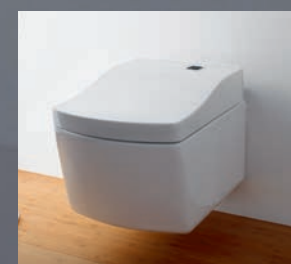

WASHLET™ SG 2.0
TCF403REGV1
CW512YR (WC)

NEOREST WASHLET™ EW 2.0
TCF994RWG
CW994P#NW1 (WC)