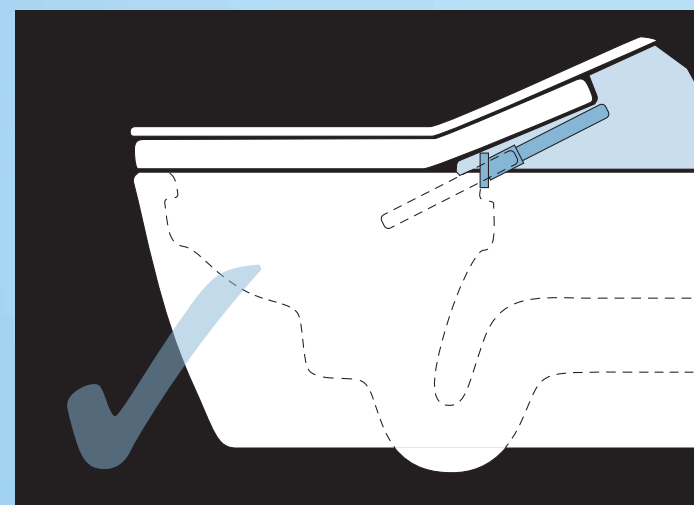

Umístění trysky nad okrajem WC mísy – pro maximální hygienu

Každý Washlet obsahuje osvědčené technologie „TOTO clean“. Umístění trysky nad záchodovou WC mísou zabraňuje její kontaminaci. Díky tomu je WASHLET™ neuvěřitelně čistý - jako při prvním použití. TOTO WASHLET™ je sprchová toaleta s nejvyššími hygienickými standardy.

WASHLET™

TOTO vždy umísťuje trysku nad záchodovou WC mísu.

Sprchová tryska

- umístěna vždy nad záchodovou WC mísou - daleko od „potřeby“
- tryska nemůže přijít do styku s močí nebo výkaly
- tryska nemůže přijít do styku s vodou při splachování WC.
- vyšší poloha trysky chrání trysku a ostatní komponenty před kontaminací v případě ucpané toalety

Běžné sprchovací WC

Tryska je umístěna v těle záchodové WC mísy.

Velké riziko kontaminace

- tryska je umístěna, přímo v prostoru „potřeby“
- tryska může přijít do styku s močí nebo výkaly
- tryska může přijít do styku s vodou při splachování WC.
- tryska je umístěna v těle záchodové WC mísy, v případě ucpané toalety dojde ke kontaminaci

Samočisticí tryska

Automatické čištění trysky před a po použití uvnitř i zvenku.

Funkce odvápnění*

V závislosti na modelu je možné využít funkce odvápnění (odstranění vodního kamene)

Poloha trysky

Tryska se během čištění pohybuje pod úhlem 43°. Díky tomu se nemůže stát, že by byla tryska znečištěna.