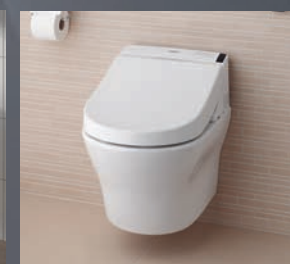

WASHLET™ RW
801CG-CON-DUS-R
542EY-CON-WC-R (WC)

WASHLET™ SW
803CG-CON-DUS-S
522EY-CON-WC-S (WC)

WASHLET™ EK 2.0
TCF6632C3GV1
CW162YH (WC)

WASHLET™ GL 2.0
TCF6532C3GV1
CW162YH (WC)