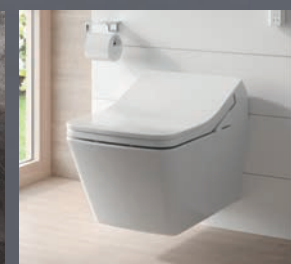

WASHLET™ SG 2.0
TCF403REGV1
CW512YR (WC)

WASHLET™ RW
801CG-CON-DUS-R
542EY-CON-WC-R (WC)

WASHLET™ GL 2.0
TCF6532C3GV1
CW162YH (WC)

WASHLET™ SX EWATER+
896CG-CON-DUS-S
522EY-CON-WC-S (WC)