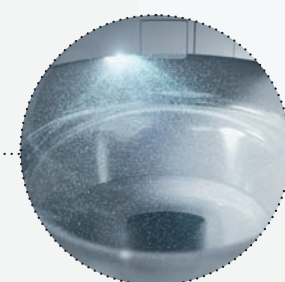

WC keramika bez okrajů je standardem u všech toalet TOTO. Zabraňuje tak usazování nečistot a bakterií na méně přístupných místech, nebo v záhybech toalety.

Vysoušecí tryska*

Sušení teplým vzduchem se snižuje spotřeba toaletního papíru.

CEFIONTECT

Glazura je extrémně hladká, odolná a trvanlivá. Zabraňuje tak usazování nečistot.

TORNADO FLUSH

Systém splachování je vysoce efektivní. Voda pod tlakem ze dvou až tří otvorů v míse (dle modelu) proniká vířivým pohybem do každého záhybu. Vířivý pohyb vytváří silnou sací sílu, která brání případnému šíření kontaminované vody do okolí toalety.

* Pouze u vybraných modelů WASHLET™

Skrytá tryska

Díky krycí klapce je tryska včetně sušičky dokonale chráněna před znečištěním.

EWATER+*

V závislosti na modelu se záchodová mísa a/nebo tryska WASHLET čistí elektrolytickou vodou.

Samočisticí tryska

Automatické čištění trysky před a po použití uvnitř i zvenku.

Funkce odvápnění*

V závislosti na modelu je možné využít funkce odvápnění (odstranění vodního kamene)

Poloha trysky

Tryska se během čištění pohybuje pod úhlem 43°. Díky tomu se nemůže stát, že by byla tryska znečištěna.