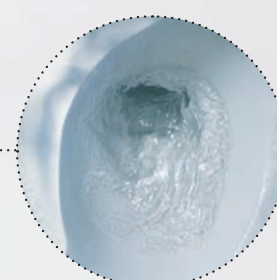

WASHLET™ Čistý při každém použití – vždy jako nový

PREMIST

Automaticky, před každým použitím, rozprášená voda vytvoří vodní film na keramickém povrchu mísy, která znesnadní ulpívání nečistot.

Rimless design

WC keramika bez okrajů je standardem u všech toalet TOTO. Zabraňuje tak usazování nečistot a bakterií na méně přístupných místech, nebo v záhybech toalety.

Vysoušecí tryska*

Sušení teplým vzduchem se snižuje spotřeba toaletního papíru.

CEFIONTECT

Glazura je extrémně hladká, odolná a trvanlivá. Zabraňuje tak usazování nečistot.

TORNADO FLUSH

Systém splachování je vysoce efektivní. Voda pod tlakem ze dvou až tří otvorů v míse (dle modelu) proniká vířivým pohybem do každého záhybu. Vířivý pohyb vytváří silnou sací sílu, která brání případnému šíření kontaminované vody do okolí toalety.

Samočisticí tryska

Automatické čištění trysky před a po použití uvnitř i zvenku.

Funkce odvápnění*

V závislosti na modelu je možné využít funkce odvápnění (odstranění vodního kamene)

Poloha trysky

Tryska se během čištění pohybuje pod úhlem 43°. Díky tomu se nemůže stát, že by byla tryska znečištěna.