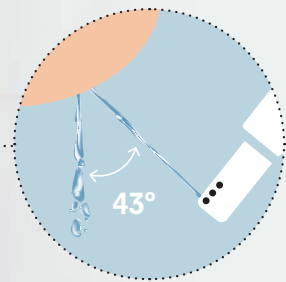

WC keramika bez okrajů je standardem u všech toalet TOTO. Zabraňuje tak usazování nečistot a bakterií na méně přístupných místech, nebo v záhybech toalety.

Vysoušecí tryska*

Sušení teplým vzduchem se snižuje spotřeba toaletního papíru.

CEFIONTECT

Glazura je extrémně hladká, odolná a trvanlivá. Zabraňuje tak usazování nečistot.

TORNADO FLUSH

Systém splachování je vysoce efektivní. Voda pod tlakem ze dvou až tří otvorů v míse (dle modelu) proniká vířivým pohybem do každého záhybu. Vířivý pohyb vytváří silnou sací sílu, která brání případnému šíření kontaminované vody do okolí toalety.

* Pouze u vybraných modelů WASHLET™

Skrytá tryska

Díky krycí klapce je tryska včetně sušičky dokonale chráněna před znečištěním.

EWATER+*

V závislosti na modelu se záchodová mísa a/nebo tryska WASHLET čistí elektrolytickou vodou.

Samočisticí tryska

Automatické čištění trysky před a po použití uvnitř i zvenku.

Funkce odvápnění*

V závislosti na modelu je možné využít funkce odvápnění (odstranění vodního kamene)

Poloha trysky

Tryska se během čištění pohybuje pod úhlem 43°. Díky tomu se nemůže stát, že by byla tryska znečištěna.