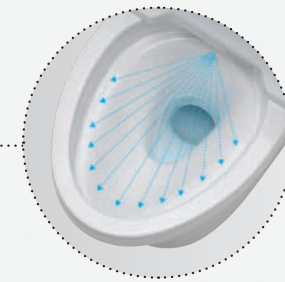

WC keramika bez okrajů je standardem u všech toalet TOTO. Zabraňuje tak usazování nečistot a bakterií na méně přístupných místech, nebo v záhybech toalety.

Vysoušecí tryska*

Sušení teplým vzduchem se snižuje spotřeba toaletního papíru.

CEFIONTECT

Glazura je extrémně hladká, odolná a trvanlivá. Zabraňuje tak usazování nečistot.

TORNADO FLUSH

Systém splachování je vysoce efektivní. Voda pod tlakem ze dvou až tří otvorů v míse (dle modelu) proniká vířivým pohybem do každého záhybu. Vířivý pohyb vytváří silnou sací sílu, která brání případnému šíření kontaminované vody do okolí toalety.

* Pouze u vybraných modelů WASHLET™

Skrytá tryska

Díky krycí klapce je tryska včetně sušičky dokonale chráněna před znečištěním.

EWATER+*

V závislosti na modelu se záchodová mísa a/nebo tryska WASHLET čistí elektrolytickou vodou.

Samočisticí tryska

Automatické čištění trysky před a po použití uvnitř i zvenku.

Funkce odvápnění*

V závislosti na modelu je možné využít funkce odvápnění (odstranění vodního kamene)

Poloha trysky

Tryska se během čištění pohybuje pod úhlem 43°. Díky tomu se nemůže stát, že by byla tryska znečištěna.