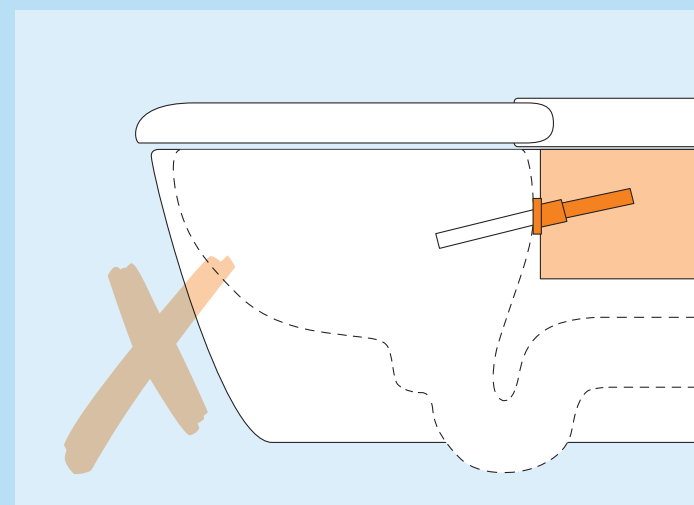

Umístění trysky nad okrajem WC mísy – pro maximální hygienu

Každý Washlet obsahuje osvědčené technologie „TOTO clean“. Umístění trysky nad záchodovou WC mísou zabraňuje její kontaminaci. Díky tomu je WASHLET™ neuvěřitelně čistý - jako při prvním použití. TOTO WASHLET™ je sprchová toaleta s nejvyššími hygienickými standardy.

WASHLET™

TOTO vždy umísťuje trysku nad záchodovou WC mísu.

Sprchová tryska

- umístěna vždy nad záchodovou WC mísou - daleko od „potřeby“
- tryska nemůže přijít do styku s močí nebo výkaly
- tryska nemůže přijít do styku s vodou při splachování WC.
- vyšší poloha trysky chrání trysku a ostatní komponenty před kontaminací v případě ucpané toalety

Běžné sprchovací WC

Tryska je umístěna v těle záchodové WC mísy.

Velké riziko kontaminace

- tryska je umístěna, přímo v prostoru „potřeby“
- tryska může přijít do styku s močí nebo výkaly
- tryska může přijít do styku s vodou při splachování WC.
- tryska je umístěna v těle záchodové WC mísy, v případě ucpané toalety dojde ke kontaminaci

Samočisticí tryska

Automatické čištění trysky před a po použití uvnitř i zvenku.

Funkce odvápnění*

V závislosti na modelu je možné využít funkce odvápnění (odstranění vodního kamene)

Poloha trysky

Tryska se během čištění pohybuje pod úhlem 43°. Díky tomu se nemůže stát, že by byla tryska znečištěna.